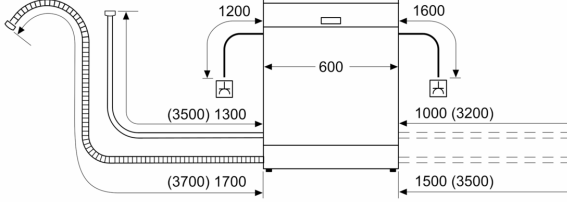

Serie 4, Solo Bulaşık Makinesi, 60 cm, Gümüş Inox SMS44DI00T

Ölçüler mm cinsindedir

⚡ Priz
( ) Uzatma seti dahil değerler