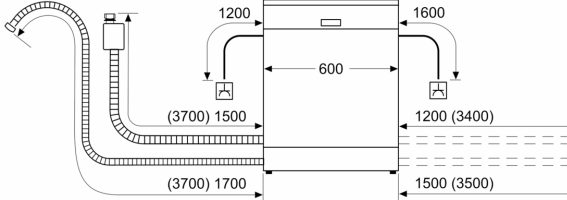

Serie 8, Yarı Ankastre Bulaşık Makinesi, 60 cm, Paslanmaz Çelik SMI8ZDS80T

Ölçüler mm cinsindedir

⚡ Priz
( ) Uzatma seti dahil değerler