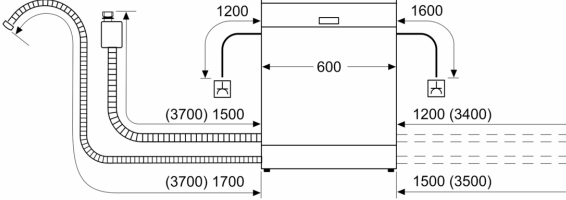

Teknik bilgiler

Enerji verimlilik sınıfı:	D
Eko programı 100 devirdeki enerji tüketimi:	82 kWh
Kapasite:	12
Eko 50 programında su tüketimi:	9.5 litre
Program süresi:	3:55 h
Ses seviyesi:	46 dB(A) re 1 pW
Ses seviyesi sınıfı:	C
Ürün Tipi:	Ankastre
Çıkarılabilir üst kapak:	hayır
Kapı panel seçenekleri:	Yok
Kontrol Panel Rengi:	Gri
Gövde rengi / malzemesi:	Boyalı
Frekans:	50; 60 Hz
Elektrik kablosu uzunluğu:	175.0 cm
Elektrik Bağlantı Tipi:	Topraklı standart fiş
Su giriş hortumu uzunluğu:	165 cm
Su çıkış hortumu uzunluğu:	190 cm
Ayarlanabilir taban:	Yatay ve dikey
üst tablasız yükseklik:	0 mm
Yükseklik (mm):	815 mm
Maksimum yükseklik ayarı:	60 mm
Ürünün boyutları:	815 x 598 x 573 mm
Ambalajlı ürün boyutları:	865 x 650 x 665 mm
Net Ağırlık:	33.6 kg
Brüt ağırlık:	35.4 kg
Nominal gerilim:	220-240 V
Güç:	2400 W
Akım:	10 A
Rezistans:	Evet

Ekran ve Kullanım

- Başlama zamanını erteleme özelliği: 1-24 saat
- Eksik tuz göstergesi
- LED'li parlaticı göstergesi

Sepetler

- Üst sepette yüksekliği ayarlanabilir fincan rafları
- Üst Sepet Yükseklik Ayarı

Güvenlik

- AquaStop
- Servo kilit
- Geliştirilmiş Cam Koruma Teknolojisi

Serie 6, Yarı Ankastre Bulaşık Makinesi, 60 cm, Paslanmaz Çelik SMI68IS02T

Ölçüler mm cinsindedir

⏏ Priz
() Uzatma seti dahil değerler