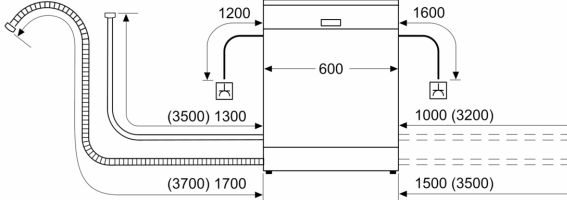

Teknik bilgiler

Enerji verimlilik sınıfı: E
Eko programı 100 devirdeki enerji tüketimi: 94 kWh
Kapasite: 13
Eko 50 programında su tüketimi: 9.5 litre
Program süresi: 4:10 h
Ses seviyesi: 48 dB(A) re 1 pW
Ses seviyesi sınıfı: C
Ürün Tipi: Ankastre
Çıkarılabilir üst kapak: hayır
Kapı panel seçenekleri: Yok
Kontrol Panel Rengi: Gri
Gövde rengi / malzemesi: Boyalı
Frekans: 50; 60 Hz
Elektrik kablosu uzunluğu: 175.0 cm
Elektrik Bağlantı Tipi: Topraklı standart fiş
Su giriş hortumu uzunluğu: 165 cm
Su çıkış hortumu uzunluğu: 190 cm
Ayarlanabilir taban: Yatay ve dikey
üst tablasız yükseklik: 0 mm
Yükseklik (mm): 815 mm
Maksimum yükseklik ayarı: 60 mm
Ürünün boyutları: 815 x 598 x 573 mm
Ambalajlı ürün boyutları: 880 x 640 x 670 mm
Net Ağırlık: 33.8 kg
Brüt ağırlık: 35.6 kg
Nominal gerilim: 220-240 V
Güç: 2400 W
Akım: 10 A
Rezistans: Evet

Ekran ve Kullanım

- HomeConnect
- Ekran dili: Ekran dili: İngilizce< Başlama zamanını erteleme özelliği: 1-24 saat<

/IB:Font>Güvenlik

- Su baskınlarına karşı çoklu su koruma sistemi

Diğer Bilgiler

- Ürün ölçüleri (YxGxD): 81.5 x 59.8 x 57.3 cm
- Brüt ağırlık: 35.6 kg

¹Enerji verimliliği sınıfları ölçeği (A'dan G'ye)

Güvenlik riski nedeniyle ocak altına kurulumu uygun değildir.

Serie 4, Yarı Ankastre Bulaşık Makinesi, 60 cm, Paslanmaz Çelik SMI4IMS60T

Ölçüler mm cinsindedir