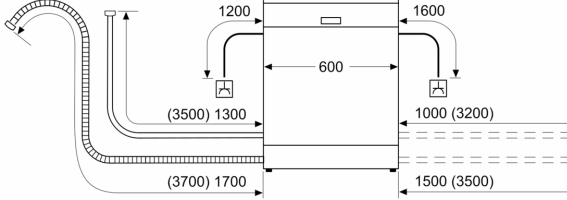

Teknik bilgiler

Enerji verimlilik sınıfı: F
Eko programı 100 devirdeki enerji tüketimi: 102 kWh
Kapasite: 12
Eko 50 programında su tüketimi: 12.0 litre
Program süresi: 3:30 h
Ses seviyesi: 52 dB(A) re 1 pW
Ses seviyesi sınıfı: D
Ürün Tipi: Ankastre
Çıkarılabilir üst kapak: hayır
Kapı panel seçenekleri: Yok
Kontrol Panel Rengi: Beyaz
Gövde rengi / malzemesi: Boyalı
Frekans: 50; 60 Hz
Elektrik kablosu uzunluğu: 175.0 cm
Elektrik Bağlantı Tipi: Topraklı standart fiş
Su giriş hortumu uzunluğu: 165 cm
Su çıkış hortumu uzunluğu: 190 cm
Ayarlanabilir taban: Yatay ve dikey
üst tablasız yükseklik: 0 mm
Yükseklik (mm): 815 mm
Maksimum yükseklik ayarı: 60 mm
Ürünün boyutları: 815 x 598 x 573 mm
Ambalajlı ürün boyutları: 865 x 660 x 670 mm
Net Ağırlık: 30.1 kg
Brüt ağırlık: 31.9 kg
Nominal gerilim: 220-240 V
Güç: 2400 W
Akım: 10 A
Rezistans: Evet

- Maksimum giriş suyu derecesi: 25 °C

Güvenlik

- Servo kilit
- Özel bardak koruma sistemi
- Kolayca ayarlanabilen ayaklar
- Buhar koruma kutusu
- Ürün ölçüleri (YxGxD): 81.5 x 59.8 x 57.3 cm

Diğer Bilgiler

¹Enerji verimliliği sınıfları ölçeği (A'dan G'ye)

Serie 2, Yarı Ankastre Bulaşık Makinesi, 60 cm, Beyaz SMI25DW00T

Ölçüler mm cinsindedir

\triangle Priz
() Uzatma seti dahil değerler