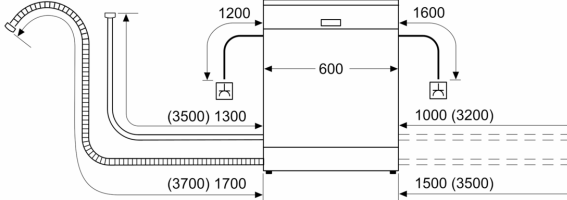

### Sepetler

- Sepet Tipi: Vario sepetler
- Alt sepet rengi: Gümüş / Koyu gri
- Üst Sepet Yükseklik Ayarı
- Katlanır raf, alt sepette: 2
- Alt sepette çatal-bıçak sepeti
- Üst sepette yüksekliği ayarlanabilir fincan rafları
- Su baskınlarına karşı çoklu su koruma sistemi
- Maksimum giriş suyu derecesi: 25 °C

### Güvenlik

- Servo kilit
- Özel bardak koruma sistemi
- Kolayca ayarlanabilen ayaklar
- Buhar koruma kutusu

- Ürün ölçüleri (YxGxD): 81.5 x 59.8 x 57.3 cm

**Diğer Bilgiler**

## Serie 2, Yarı Ankastre Bulaşık Makinesi, 60 cm, Paslanmaz Çelik SMI25DS00T

Ölçüler mm cinsindedir

⏏ Priz  
( ) Uzatma seti dahil değerler