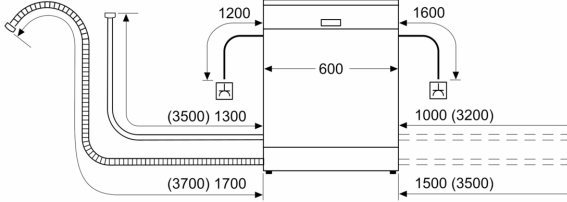

Teknik bilgiler

Enerji verimlilik sınıfı: F
Eko programı 100 devirdeki enerji tüketimi: 102 kWh
Kapasite: 12
Eko 50 programında su tüketimi: 12.0 litre
Program süresi: 3:30 h
Ses seviyesi: 52 dB(A) re 1 pW
Ses seviyesi sınıfı: D
Ürün Tipi: Ankastre
Çıkarılabilir üst kapak: hayır
Kapı panel seçenekleri: Yok
Kontrol Panel Rengi: Siyah
Gövde rengi / malzemesi: Boyalı
Frekans: 50; 60 Hz
Elektrik kablosu uzunluğu: 175.0 cm
Elektrik Bağlantı Tipi: Topraklı standart fiş
Su giriş hortumu uzunluğu: 165 cm
Su çıkış hortumu uzunluğu: 190 cm
Ayarlanabilir taban: Yatay ve dikey
üst tablasız yükseklik: 0 mm
Yükseklik (mm): 815 mm
Maksimum yükseklik ayarı: 60 mm
Ürünün boyutları: 815 x 598 x 573 mm
Ambalajlı ürün boyutları: 870 x 670 x 655 mm
Net Ağırlık: 30.3 kg
Brüt ağırlık: 32.1 kg
Nominal gerilim: 220-240 V
Güç: 2400 W
Akım: 10 A
Rezistans: Evet

- Maksimum giriş suyu derecesi: 25 °C

Güvenlik

- Servo kilit
- Özel bardak koruma sistemi
- Kolayca ayarlanabilen ayaklar
- Buhar koruma kutusu
- Ürün ölçüleri (YxGxD): 81.5 x 59.8 x 57.3 cm

Diğer Bilgiler

¹Enerji verimliliği sınıfları ölçeği (A'dan G'ye)

Serie 2, Yarı Ankastre Bulaşık Makinesi, 60 cm, Siyah SMI25DB00T

Ölçüler mm cinsindedir

\triangle Priz
() Uzatma seti dahil değerler