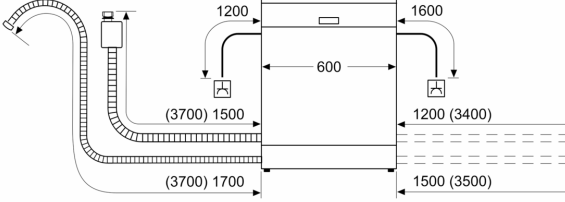

Teknik bilgiler

Eko programı 100 devirdeki enerji tüketimi:	94 kWh
Kapasite:	13
Eko 50 programında su tüketimi:	9.5 litre
Program süresi:	4:10 h
Ses seviyesi:	50 dB(A) re 1 pW
Ses seviyesi sınıfı:	C
Ürün Tipi:	Solo
Çıkarılabilir üst kapak:	Evet
Kapı panel seçenekleri:	Yok
Kontrol Panel Rengi:	Beyaz
Gövde rengi / malzemesi:	Beyaz
Üst tabla rengi/ üst tabla malzemesi:	Beyaz
Frekans:	50; 60 Hz
Elektrik kablosu uzunluğu:	175.0 cm
Elektrik Bağlantı Tipi:	Topraklı standart fiş
Su giriş hortumu uzunluğu:	150 cm
Su çıkış hortumu uzunluğu:	190 cm
Ayarlanabilir taban:	Hayır
Üst tablasız yükseklik:	30 mm
Yükseklik:	845 mm
Maksimum yükseklik ayarı:	20 mm
Ürünün boyutları:	845 x 600 x 600 mm
Ambalajlı ürün boyutları:	880 x 670 x 650 mm
Brüt ağırlık:	51.7 kg
Nominal gerilim:	220-240 V
Akım:	10 A
Rezistans:	Evet

Sepetler

- Sepet Tipi: VarioFlex sepetler
- Rack Stopper: Alt sepetin raydan çıkmasını önler.
- Üst Sepet Yükseklik Ayarı
- Üst sepette 2 sıra katlanır tel
- Üst sepette 2 adet fincan rafı

Ekran ve Kullanım

- Ürün ölçüleri (YxGxD): 84.5 x 60 x 60 cm

¹Enerji verimliliği sınıfları ölçüğü (A'dan G'ye)

Serie 4, Solo Bulaşık Makinesi, 60 cm, Beyaz SGS4IMW60T

Ölçüler mm cinsindedir

⚡ Priz
() Uzatma seti dahil değerler