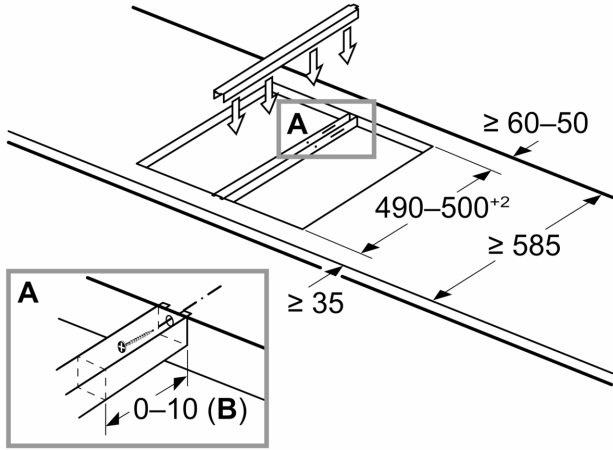

Ölçüler mm cinsindedir  
İlgili cihazlar ve bölme boyutlarıyla Domino kombinasyon olanakları tablosunun resmi

İki veya daha fazla eleman yan yana monte edilirse, bir veya daha fazla kurulum kiti gereklidir (2 eleman 1 kurulum kiti, 3 eleman 2 kurulum kiti vb.)

Kombinasyona bağlı olarak bölme boyutu (X) (kombinasyon tablosuna bakınız)

Ölçüler mm cinsindedir  
İlgili cihaz ve kesit ölçüleri ile Domino kombinasyonu olasılıkları

Genişlik tipi:  
Cihaz genişliği:

	A	B	C	D	L	X		
2x30	306	306	-	-	-	-	612	576
1x30, 1x40	306	396	-	-	-	-	702	666
1x30, 1x60	306	606	-	-	-	-	912	876
1x30, 1x70*	306	710	-	-	-	-	1016	980
1x30, 1x80	306	816	-	-	-	-	1122	1086
1x30, 1x90	306	916	-	-	-	-	1222	1186
2x40	396	396	-	-	-	-	792	756
1x40, 1x60	396	606	-	-	-	-	1002	966
1x40, 1x70*	396	710	-	-	-	-	1106	1070
1x40, 1x80	396	816	-	-	-	-	1212	1176
1x40, 1x90	396	916	-	-	-	-	1312	1276
3x30	306	306	306	-	-	-	918	882
2x30, 1x40	306	306	396	-	-	-	1008	972
2x30, 1x60	306	306	606	-	-	-	1218	1182
2x30, 1x70*	306	306	710	-	-	-	1322	1286
2x30, 1x80	306	306	816	-	-	-	1428	1392
2x30, 1x90	306	306	916	-	-	-	1528	1492
1x30, 2x40	306	396	396	-	-	-	1098	1062
1x30, 1x40, 1x60	306	396	606	-	-	-	1308	1272
1x30, 1x40, 1x70*	306	396	710	-	-	-	1412	1376
1x30, 1x40, 1x80	306	396	816	-	-	-	1518	1482
1x30, 1x40, 1x90	306	396	916	-	-	-	1618	1582
2x40, 1x60	396	396	606	-	-	-	1398	1362
4x30	306	306	306	306	-	-	1224	1188
3x30, 1x40	306	306	306	396	-	-	1314	1278
1x30, 1x75	306	750	-	-	-	-	1056	1020
1x40, 1x75	396	750	-	-	-	-	1146	1110
2x30, 1x75	306	306	750	-	-	-	1362	1326
1x30, 1x40, 1x75	306	396	750	-	-	-	1452	1416

\* 70 cm'lik induksiyon ocak ile mümkün değil

Ölçüler mm cinsindedir  
Domino için montaj kiti (HEZ394301)

B: Kesit derinliğine bağlı

\* Ocak kesitinin duvara minimum mesafesi

\*\* Kesit içerisindeki gaz bağlantısının pozisyonu