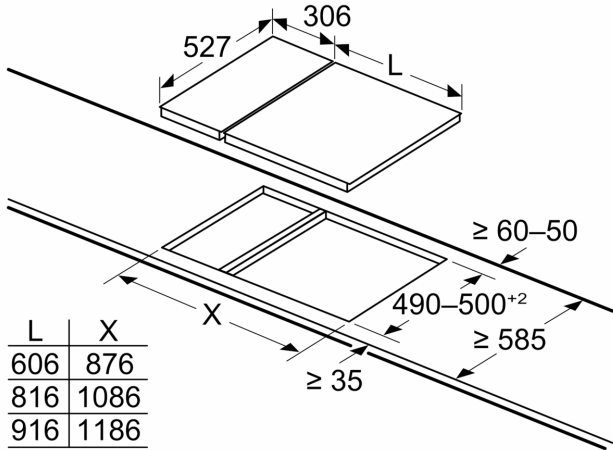

**Ölçüler**

- Cihaz ölçüsü (YxGxD mm): 47 x 306 x 527
- Kurulum için gereken niş boyutu (HxWxD mm) : 45 x 270 x (490 - 502)
- Minimum Tezgah Kalınlığı: 30 mm

**Serie 8, Gazlı Domino Ocak, 30 cm,  
Seramik, Siyah  
PRB3A6D70**

Ölçüler mm cinsindedir

İki veya daha fazla eleman yan yana monte edilirse, bir veya daha fazla kurulum kiti gereklidir (2 eleman 1 kurulum kiti, 3 eleman 2 kurulum kiti vb.)

Ölçüler mm cinsindedir

İki Domino ünitesini ocağın hemen yanına monte ederken iki montaj kiti (HEZ394301) gereklidir

Ölçüler mm cinsindedir

İki Domino ünitesini ocağın hemen yanına monte ederken iki montaj kiti (HEZ394301) gereklidir

Ölçüler mm cinsindedir

İki veya daha fazla eleman yan yana monte edilirse, bir veya daha fazla kurulum kiti gereklidir (2 eleman 1 kurulum kiti, 3 eleman 2 kurulum kiti vb.)