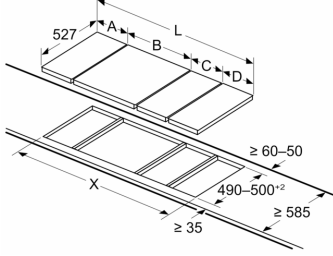

Ölçüler mm cinsindedir

İki Domino ünitesini ocağın hemen yanına monte ederken iki montaj kiti (HEZ394301) gereklidir

Ölçüler mm cinsindedir

İki veya daha fazla eleman yan yana monte edilirse, bir veya daha fazla kurulum kiti gereklidir (2 eleman 1 kurulum kiti, 3 eleman 2 kurulum kiti vb.)

Ölçüler mm cinsindedir  
İlgili cihazlar ve bölme boyutlarıyla Domino kombinasyon olanakları tablosunun resmi

İki veya daha fazla eleman yan yana monte edilirse, bir veya daha fazla kurulum kiti gereklidir (2 eleman 1 kurulum kiti, 3 eleman 2 kurulum kiti vb.)

Kombinasyona bağlı olarak bölme boyutu (X) (kombinasyon tablosuna bakınız)

Ölçüler mm cinsindedir  
İlgili cihaz ve kesit ölçüleri ile Domino kombinasyonu olasılıkları

Genişlik tipi:  
Cihaz genişliği:

	A	B	C	D	L	X		
2x30	306	306	-	-	-	-	612	576
1x30, 1x40	306	396	-	-	-	-	702	666
1x30, 1x60	306	606	-	-	-	-	912	876
1x30, 1x70*	306	710	-	-	-	-	1016	980
1x30, 1x80	306	816	-	-	-	-	1122	1086
1x30, 1x90	306	916	-	-	-	-	1222	1186
2x40	396	396	-	-	-	-	792	756
1x40, 1x60	396	606	-	-	-	-	1002	966
1x40, 1x70*	396	710	-	-	-	-	1106	1070
1x40, 1x80	396	816	-	-	-	-	1212	1176
1x40, 1x90	396	916	-	-	-	-	1312	1276
3x30	306	306	306	-	-	-	918	882
2x30, 1x40	306	306	396	-	-	-	1008	972
2x30, 1x60	306	306	606	-	-	-	1218	1182
2x30, 1x70*	306	306	710	-	-	-	1322	1286
2x30, 1x80	306	306	816	-	-	-	1428	1392
2x30, 1x90	306	306	916	-	-	-	1528	1492
1x30, 2x40	306	396	396	-	-	-	1098	1062
1x30, 1x40, 1x60	306	396	606	-	-	-	1308	1272
1x30, 1x40, 1x70*	306	396	710	-	-	-	1412	1376
1x30, 1x40, 1x80	306	396	816	-	-	-	1518	1482
1x30, 1x40, 1x90	306	396	916	-	-	-	1618	1582
2x40, 1x60	396	396	606	-	-	-	1398	1362
4x30	306	306	306	306	-	-	1224	1188
3x30, 1x40	306	306	306	396	-	-	1314	1278
1x30, 1x75	306	750	-	-	-	-	1056	1020
1x40, 1x75	396	750	-	-	-	-	1146	1110
2x30, 1x75	306	306	750	-	-	-	1362	1326
1x30, 1x40, 1x75	306	396	750	-	-	-	1452	1416