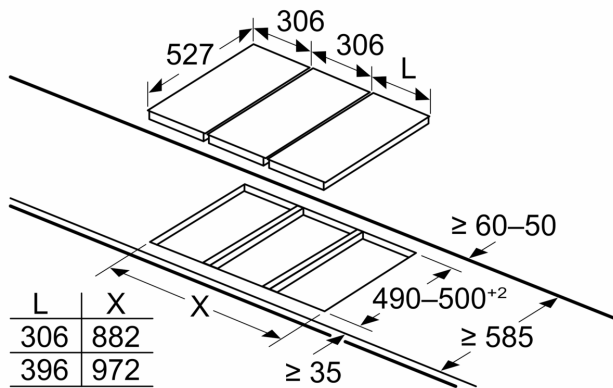

**Ölçüler**

- Cihaz ölçüsü (YxGxD mm): 47 x 306 x 527
- Kurulum için gereken niş boyutu (HxWxD mm) : 45 x 270 x (490 - 502)
- Minimum Tezgah Kalınlığı: 30 mm

**Serie 8, Gazlı Domino Ocak, 30 cm,  
Seramik, Siyah  
PRB3A6D70**

Ölçüler mm cinsindedir

İki veya daha fazla eleman yan yana monte edilirse, bir veya daha fazla kurulum kiti gereklidir (2 eleman 1 kurulum kiti, 3 eleman 2 kurulum kiti vb.)

Ölçüler mm cinsindedir

İki Domino ünitesini ocağın hemen yanına monte ederken iki montaj kiti (HEZ394301) gereklidir

Ölçüler mm cinsindedir

İki Domino ünitesini ocağın hemen yanına monte ederken iki montaj kiti (HEZ394301) gereklidir

Ölçüler mm cinsindedir

İki veya daha fazla eleman yan yana monte edilirse, bir veya daha fazla kurulum kiti gereklidir (2 eleman 1 kurulum kiti, 3 eleman 2 kurulum kiti vb.)