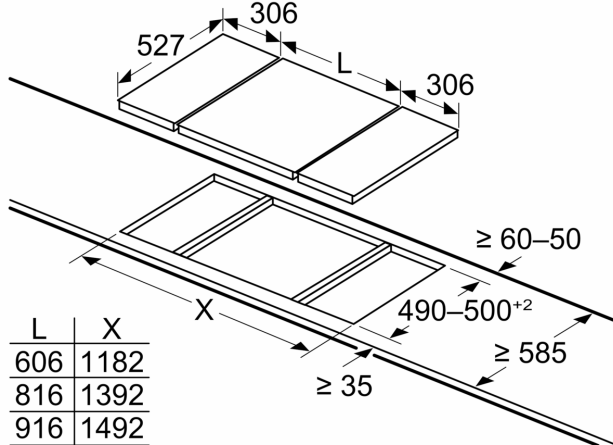

**Ölçüler**

- Cihaz ölçüsü (YxGxD mm): 47 x 306 x 527
- Kurulum için gereken niş boyutu (HxWxD mm) : 45 x 270 x (490 - 502)
- Minimum Tezgah Kalınlığı: 30 mm

**Serie 8, Gazlı Domino Ocak, 30 cm,  
Seramik, Siyah  
PRB3A6D70**

Ölçüler mm cinsindedir

İki veya daha fazla eleman yan yana monte edilirse, bir veya daha fazla kurulum kiti gereklidir (2 eleman 1 kurulum kiti, 3 eleman 2 kurulum kiti vb.)

Ölçüler mm cinsindedir

İki Domino ünitesini ocağın hemen yanına monte ederken iki montaj kiti (HEZ394301) gereklidir

Ölçüler mm cinsindedir

İki Domino ünitesini ocağın hemen yanına monte ederken iki montaj kiti (HEZ394301) gereklidir

Ölçüler mm cinsindedir

İki veya daha fazla eleman yan yana monte edilirse, bir veya daha fazla kurulum kiti gereklidir (2 eleman 1 kurulum kiti, 3 eleman 2 kurulum kiti vb.)