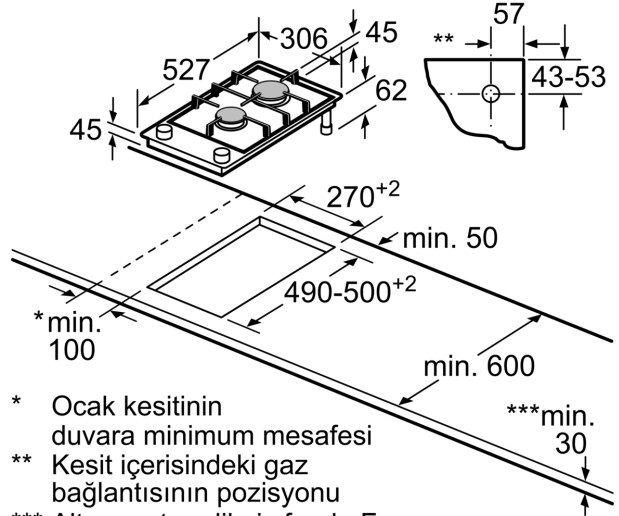

Ölçüler mm cinsindedir  
İlgili cihazlar ve bölme boyutlarıyla Domino kombinasyon olanakları tablosunun resmi

İki veya daha fazla eleman yan yana monte edilirse, bir veya daha fazla kurulum kiti gereklidir (2 eleman 1 kurulum kiti, 3 eleman 2 kurulum kiti vb.)

Kombinasyona bağlı olarak bölme boyutu (X) (kombinasyon tablosuna bakınız)

Ölçüler mm cinsindedir  
İlgili cihaz ve kesit ölçüleri ile Domino kombinasyonu olasılıkları

Genişlik tipi:  
Cihaz genişliği:

	A	B	C	D	L	X		
2x30	306	306	-	-	-	-	612	576
1x30, 1x40	306	396	-	-	-	-	702	666
1x30, 1x60	306	606	-	-	-	-	912	876
1x30, 1x70*	306	710	-	-	-	-	1016	980
1x30, 1x80	306	816	-	-	-	-	1122	1086
1x30, 1x90	306	916	-	-	-	-	1222	1186
2x40	396	396	-	-	-	-	792	756
1x40, 1x60	396	606	-	-	-	-	1002	966
1x40, 1x70*	396	710	-	-	-	-	1106	1070
1x40, 1x80	396	816	-	-	-	-	1212	1176
1x40, 1x90	396	916	-	-	-	-	1312	1276
3x30	306	306	306	-	-	-	918	882
2x30, 1x40	306	306	396	-	-	-	1008	972
2x30, 1x60	306	306	606	-	-	-	1218	1182
2x30, 1x70*	306	306	710	-	-	-	1322	1286
2x30, 1x80	306	306	816	-	-	-	1428	1392
2x30, 1x90	306	306	916	-	-	-	1528	1492
1x30, 2x40	306	396	396	-	-	-	1098	1062
1x30, 1x40, 1x60	306	396	606	-	-	-	1308	1272
1x30, 1x40, 1x70*	306	396	710	-	-	-	1412	1376
1x30, 1x40, 1x80	306	396	816	-	-	-	1518	1482
1x30, 1x40, 1x90	306	396	916	-	-	-	1618	1582
2x40, 1x60	396	396	606	-	-	-	1398	1362
4x30	306	306	306	306	-	-	1224	1188
3x30, 1x40	306	306	306	396	-	-	1314	1278
1x30, 1x75	306	750	-	-	-	-	1056	1020
1x40, 1x75	396	750	-	-	-	-	1146	1110
2x30, 1x75	306	306	750	-	-	-	1362	1326
1x30, 1x40, 1x75	306	396	750	-	-	-	1452	1416

\* 70 cm'lik induksiyon ocak ile mümkün değil

Ölçüler mm cinsindedir  
Domino için montaj kiti (HEZ394301)

B: Kesit derinliğine bağlı

\* Ocak kesitinin duvara minimum mesafesi

\*\* Kesit içerisindeki gaz bağlantısının pozisyonu