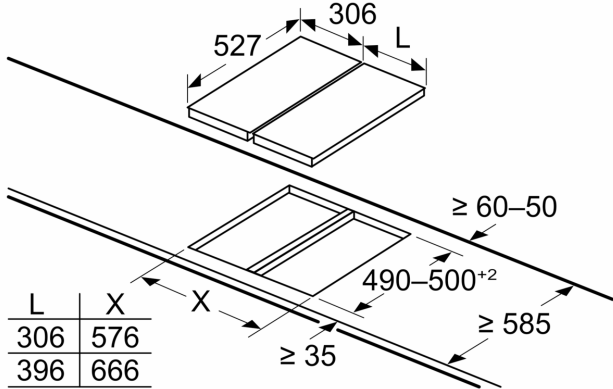

**Serie 8, Gazlı Domino Ocak, 30 cm,
Seramik, Siyah
PRB3A6D70**

Ölçüler mm cinsindedir

İki veya daha fazla eleman yan yana monte edilirse, bir veya daha fazla kurulum kiti gereklidir (2 eleman 1 kurulum kiti, 3 eleman 2 kurulum kiti vb.)

Ölçüler mm cinsindedir