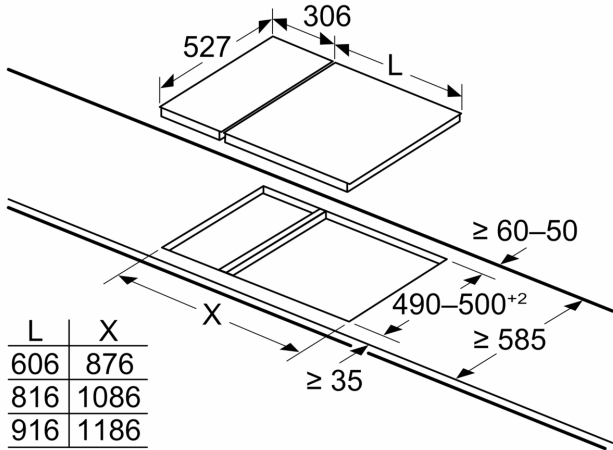

Teknik bilgiler

Ürün ismi/aile:	domino/kendinden kumandalı oca
Ürün ismi/aile:	domino/kendinden kumandalı oca
Ürün Tipi:	Ankastre
Ürün Tipi:	Ankastre
Kullanım Şekli:	Gazlı
Kullanım Şekli:	Gazlı
kullanıcı tarafından aynı anda kullanılabilir ocak gözü:	1
kullanıcı tarafından aynı anda kullanılabilir ocak gözü:	1
Kurulum için gerekli yuva ölçüleri:	45 x 270 x 490-500 mm
Kurulum için gerekli yuva ölçüleri:	45 x 270 x 490-500 mm
Genişlik:	306 mm
Genişlik:	306 mm
İç Ünite Ölçüler (Yükseklik x Genişlik x Derinlik):	59 x 306 x 527 mm
İç Ünite Ölçüler (Yükseklik x Genişlik x Derinlik):	59 x 306 x 527 mm
Ambalajlı ürün boyutları:	185 x 385 x 578 mm
Ambalajlı ürün boyutları:	185 x 385 x 578 mm
Net Ağırlık:	8.9 kg
Net Ağırlık:	8.9 kg
Brüt ağırlık:	9.8 kg
Brüt ağırlık:	9.8 kg
Isı göstergesi:	Ayrı
Isı göstergesi:	Ayrı
kullanma deposu:	ocak önde
kullanma deposu:	ocak önde
Ocak yüzeyi:	Seramik
Ocak yüzeyi:	Seramik
üst yüzey rengi:	Siyah, Alu, brushed
üst yüzey rengi:	Siyah, Alu, brushed
çerçeve rengi:	Siyah
çerçeve rengi:	Siyah
Elektrik kablosu uzunluğu:	100.0 cm
Elektrik kablosu uzunluğu:	100.0 cm
EAN numarası:	4242002811048
EAN numarası:	4242002811048
Gaz bağlantı değeri:	6000 W
Gaz bağlantı değeri:	6000 W
Akım:	3 A
Akım:	3 A
Nominal gerilim:	220-240 V
Nominal gerilim:	220-240 V
Frekans:	60; 50 Hz
Frekans:	60; 50 Hz
Entegre aksesuarlar:	1 x Wok ocak halkası

Ölçüler mm cinsindedir

İki veya daha fazla eleman yan yana monte edilirse, bir veya daha fazla kurulum kiti gereklidir (2 eleman 1 kurulum kiti, 3 eleman 2 kurulum kiti vb.)

Ölçüler mm cinsindedir

İki Domino ünitesini ocağın hemen yanına monte ederken iki montaj kiti (HEZ394301) gereklidir

Ölçüler mm cinsindedir

İki Domino ünitesini ocağın hemen yanına monte ederken iki montaj kiti (HEZ394301) gereklidir

Ölçüler mm cinsindedir

İki veya daha fazla eleman yan yana monte edilirse, bir veya daha fazla kurulum kiti gereklidir (2 eleman 1 kurulum kiti, 3 eleman 2 kurulum kiti vb.)