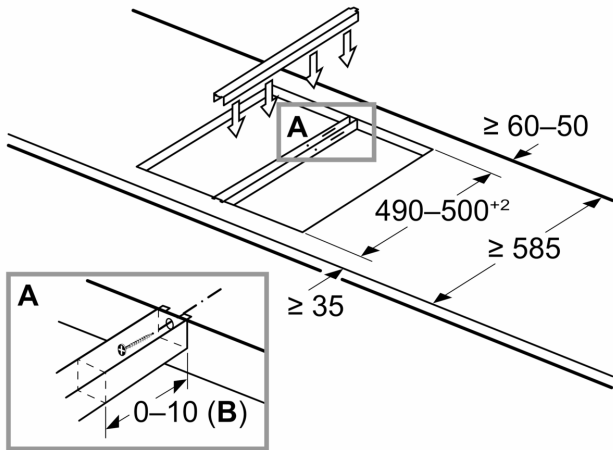

**BOSCH**

Ölçüler mm cinsindedir
İlgili cihazlar ve bölme boyutlarıyla Domino kombinasyon olanakları tablosunun resmi

İki veya daha fazla eleman yan yana monte edilirse, bir veya daha fazla kurulum kiti gereklidir (2 eleman 1 kurulum kiti, 3 eleman 2 kurulum kiti vb.)

Kombinasyona bağlı olarak bölme boyutu (X) (kombinasyon tablosuna bakınız)

Ölçüler mm cinsindedir
İlgili cihaz ve kesit ölçüleri ile Domino kombinasyonu olasılıkları

Genişlik tipi:
Cihaz genişliği:

	A	B	C	D	L	X		
2x30	306	306	-	-	-	-	612	576
1x30, 1x40	306	396	-	-	-	-	702	666
1x30, 1x60	306	606	-	-	-	-	912	876
1x30, 1x70*	306	710	-	-	-	-	1016	980
1x30, 1x80	306	816	-	-	-	-	1122	1086
1x30, 1x90	306	916	-	-	-	-	1222	1186
2x40	396	396	-	-	-	-	792	756
1x40, 1x60	396	606	-	-	-	-	1002	966
1x40, 1x70*	396	710	-	-	-	-	1106	1070
1x40, 1x80	396	816	-	-	-	-	1212	1176
1x40, 1x90	396	916	-	-	-	-	1312	1276
3x30	306	306	306	-	-	-	918	882
2x30, 1x40	306	306	396	-	-	-	1008	972
2x30, 1x60	306	306	606	-	-	-	1218	1182
2x30, 1x70*	306	306	710	-	-	-	1322	1286
2x30, 1x80	306	306	816	-	-	-	1428	1392
2x30, 1x90	306	306	916	-	-	-	1528	1492
1x30, 2x40	306	396	396	-	-	-	1098	1062
1x30, 1x40, 1x60	306	396	606	-	-	-	1308	1272
1x30, 1x40, 1x70*	306	396	710	-	-	-	1412	1376
1x30, 1x40, 1x80	306	396	816	-	-	-	1518	1482
1x30, 1x40, 1x90	306	396	916	-	-	-	1618	1582
2x40, 1x60	396	396	606	-	-	-	1398	1362
4x30	306	306	306	306	-	-	1224	1188
3x30, 1x40	306	306	306	396	-	-	1314	1278
1x30, 1x75	306	750	-	-	-	-	1056	1020
1x40, 1x75	396	750	-	-	-	-	1146	1110
2x30, 1x75	306	306	750	-	-	-	1362	1326
1x30, 1x40, 1x75	306	396	750	-	-	-	1452	1416

* 70 cm'lik induksiyon ocak ile mümkün değil

Ölçüler mm cinsindedir
Domino için montaj kiti (HEZ394301)

B: Kesit derinliğine bağlı

- * Ocak kesitinin duvara minimum mesafesi
- ** Kesit içerisindeki gaz bağlantısının pozisyonu
- *** Alta monte edilmiş fırınla Fırının gerektirdiği ölçülere bakınız

Ölçüler mm cinsindedir