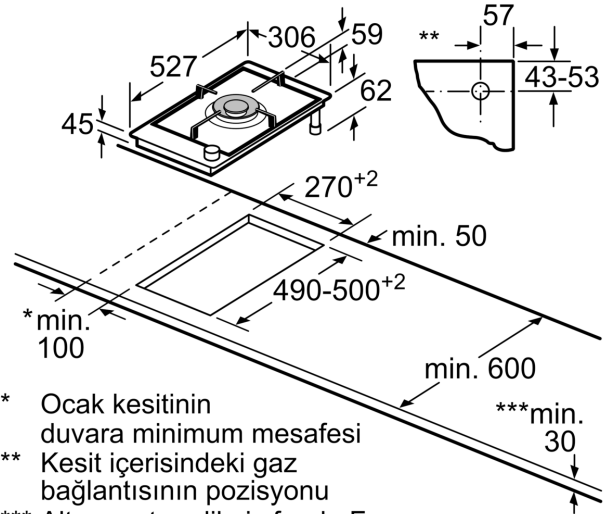

**BOSCH**

Ölçüler mm cinsindedir
İlgili cihazlar ve bölme boyutlarıyla Domino kombinasyon olanakları tablosunun resmi

İki veya daha fazla eleman yan yana monte edilirse, bir veya daha fazla kurulum kiti gereklidir (2 eleman 1 kurulum kiti, 3 eleman 2 kurulum kiti vb.)

Kombinasyona bağlı olarak bölme boyutu (X) (kombinasyon tablosuna bakınız)

Ölçüler mm cinsindedir
İlgili cihaz ve kesit ölçüleri ile Domino kombinasyonu olasılıkları

Genişlik tipi:
Cihaz genişliği:

	A	B	C	D	L	X		
2x30	306	306	-	-	-	-	612	576
1x30, 1x40	306	396	-	-	-	-	702	666
1x30, 1x60	306	606	-	-	-	-	912	876
1x30, 1x70*	306	710	-	-	-	-	1016	980
1x30, 1x80	306	816	-	-	-	-	1122	1086
1x30, 1x90	306	916	-	-	-	-	1222	1186
2x40	396	396	-	-	-	-	792	756
1x40, 1x60	396	606	-	-	-	-	1002	966
1x40, 1x70*	396	710	-	-	-	-	1106	1070
1x40, 1x80	396	816	-	-	-	-	1212	1176
1x40, 1x90	396	916	-	-	-	-	1312	1276
3x30	306	306	306	-	-	-	918	882
2x30, 1x40	306	306	396	-	-	-	1008	972
2x30, 1x60	306	306	606	-	-	-	1218	1182
2x30, 1x70*	306	306	710	-	-	-	1322	1286
2x30, 1x80	306	306	816	-	-	-	1428	1392
2x30, 1x90	306	306	916	-	-	-	1528	1492
1x30, 2x40	306	396	396	-	-	-	1098	1062
1x30, 1x40, 1x60	306	396	606	-	-	-	1308	1272
1x30, 1x40, 1x70*	306	396	710	-	-	-	1412	1376
1x30, 1x40, 1x80	306	396	816	-	-	-	1518	1482
1x30, 1x40, 1x90	306	396	916	-	-	-	1618	1582
2x40, 1x60	396	396	606	-	-	-	1398	1362
4x30	306	306	306	306	-	-	1224	1188
3x30, 1x40	306	306	306	396	-	-	1314	1278
1x30, 1x75	306	750	-	-	-	-	1056	1020
1x40, 1x75	396	750	-	-	-	-	1146	1110
2x30, 1x75	306	306	750	-	-	-	1362	1326
1x30, 1x40, 1x75	306	396	750	-	-	-	1452	1416

* 70 cm'lik induksiyon ocak ile mümkün değil

Ölçüler mm cinsindedir
Domino için montaj kiti (HEZ394301)

B: Kesit derinliğine bağlı

- * Ocak kesitinin duvara minimum mesafesi
- ** Kesit içerisindeki gaz bağlantısının pozisyonu
- *** Alta monte edilmiş fırınla Fırının gerektirdiği ölçülere bakınız

Ölçüler mm cinsindedir