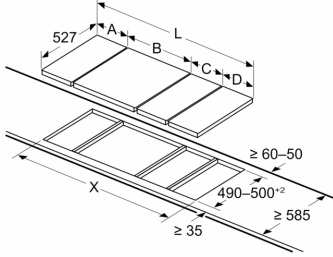

Ölçüler mm cinsindedir

İki Domino ünitesini ocağın hemen yanına monte ederken iki montaj kiti (HEZ394301) gereklidir

Ölçüler mm cinsindedir

İki veya daha fazla eleman yan yana monte edilirse, bir veya daha fazla kurulum kiti gereklidir (2 eleman 1 kurulum kiti, 3 eleman 2 kurulum kiti vb.)

**BOSCH**

Ölçüler mm cinsindedir
İlgili cihazlar ve bölme boyutlarıyla Domino kombinasyon olanakları tablosunun resmi

İki veya daha fazla eleman yan yana monte edilirse, bir veya daha fazla kurulum kiti gereklidir (2 eleman 1 kurulum kiti, 3 eleman 2 kurulum kiti vb.)

Kombinasyona bağlı olarak bölme boyutu (X) (kombinasyon tablosuna bakınız)

Ölçüler mm cinsindedir
İlgili cihaz ve kesit ölçüleri ile Domino kombinasyonu olasılıkları

Genişlik tipi:
Cihaz genişliği:

	A	B	C	D	L	X		
2x30	306	306	-	-	-	-	612	576
1x30, 1x40	306	396	-	-	-	-	702	666
1x30, 1x60	306	606	-	-	-	-	912	876
1x30, 1x70*	306	710	-	-	-	-	1016	980
1x30, 1x80	306	816	-	-	-	-	1122	1086
1x30, 1x90	306	916	-	-	-	-	1222	1186
2x40	396	396	-	-	-	-	792	756
1x40, 1x60	396	606	-	-	-	-	1002	966
1x40, 1x70*	396	710	-	-	-	-	1106	1070
1x40, 1x80	396	816	-	-	-	-	1212	1176
1x40, 1x90	396	916	-	-	-	-	1312	1276
3x30	306	306	306	-	-	-	918	882
2x30, 1x40	306	306	396	-	-	-	1008	972
2x30, 1x60	306	306	606	-	-	-	1218	1182
2x30, 1x70*	306	306	710	-	-	-	1322	1286
2x30, 1x80	306	306	816	-	-	-	1428	1392
2x30, 1x90	306	306	916	-	-	-	1528	1492
1x30, 2x40	306	396	396	-	-	-	1098	1062
1x30, 1x40, 1x60	306	396	606	-	-	-	1308	1272
1x30, 1x40, 1x70*	306	396	710	-	-	-	1412	1376
1x30, 1x40, 1x80	306	396	816	-	-	-	1518	1482
1x30, 1x40, 1x90	306	396	916	-	-	-	1618	1582
2x40, 1x60	396	396	606	-	-	-	1398	1362
4x30	306	306	306	306	-	-	1224	1188
3x30, 1x40	306	306	306	396	-	-	1314	1278
1x30, 1x75	306	750	-	-	-	-	1056	1020
1x40, 1x75	396	750	-	-	-	-	1146	1110
2x30, 1x75	306	306	750	-	-	-	1362	1326
1x30, 1x40, 1x75	306	396	750	-	-	-	1452	1416