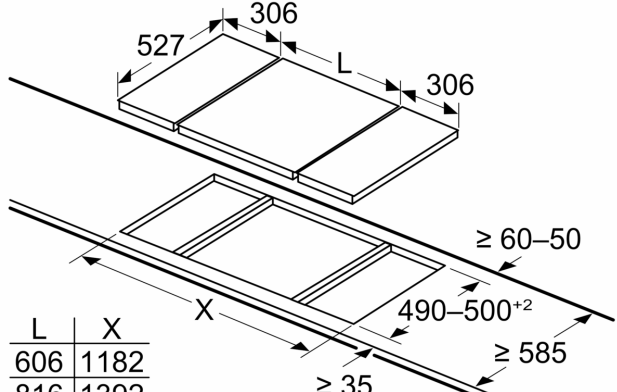

Teknik bilgiler

Ürün ismi/aile:	domino/kendinden kumandalı oca
Ürün ismi/aile:	domino/kendinden kumandalı oca
Ürün Tipi:	Ankastre
Ürün Tipi:	Ankastre
Kullanım Şekli:	Gazlı
Kullanım Şekli:	Gazlı
kullanıcı tarafından aynı anda kullanılabilir ocak gözü:	1
kullanıcı tarafından aynı anda kullanılabilir ocak gözü:	1
Kurulum için gerekli yuva ölçüleri:	45 x 270 x 490-500 mm
Kurulum için gerekli yuva ölçüleri:	45 x 270 x 490-500 mm
Genişlik:	306 mm
Genişlik:	306 mm
İç Ünite Ölçüler (Yükseklik x Genişlik x Derinlik):	59 x 306 x 527 mm
İç Ünite Ölçüler (Yükseklik x Genişlik x Derinlik):	59 x 306 x 527 mm
Ambalajlı ürün boyutları:	185 x 385 x 578 mm
Ambalajlı ürün boyutları:	185 x 385 x 578 mm
Net Ağırlık:	8.9 kg
Net Ağırlık:	8.9 kg
Brüt ağırlık:	9.8 kg
Brüt ağırlık:	9.8 kg
Isı göstergesi:	Ayrı
Isı göstergesi:	Ayrı
kullanma deposu:	ocak önde
kullanma deposu:	ocak önde
Ocak yüzeyi:	Seramik
Ocak yüzeyi:	Seramik
üst yüzey rengi:	Siyah, Alu, brushed
üst yüzey rengi:	Siyah, Alu, brushed
çerçeve rengi:	Siyah
çerçeve rengi:	Siyah
Elektrik kablosu uzunluğu:	100.0 cm
Elektrik kablosu uzunluğu:	100.0 cm
EAN numarası:	4242002811048
EAN numarası:	4242002811048
Gaz bağlantı değeri:	6000 W
Gaz bağlantı değeri:	6000 W
Akım:	3 A
Akım:	3 A
Nominal gerilim:	220-240 V
Nominal gerilim:	220-240 V
Frekans:	60; 50 Hz
Frekans:	60; 50 Hz
Entegre aksesuarlar:	1 x Wok ocak halkası

Ölçüler mm cinsindedir

İki veya daha fazla eleman yan yana monte edilirse, bir veya daha fazla kurulum kiti gereklidir (2 eleman 1 kurulum kiti, 3 eleman 2 kurulum kiti vb.)

Ölçüler mm cinsindedir

İki Domino ünitesini ocağın hemen yanına monte ederken iki montaj kiti (HEZ394301) gereklidir

Ölçüler mm cinsindedir

İki Domino ünitesini ocağın hemen yanına monte ederken iki montaj kiti (HEZ394301) gereklidir

Ölçüler mm cinsindedir

İki veya daha fazla eleman yan yana monte edilirse, bir veya daha fazla kurulum kiti gereklidir (2 eleman 1 kurulum kiti, 3 eleman 2 kurulum kiti vb.)