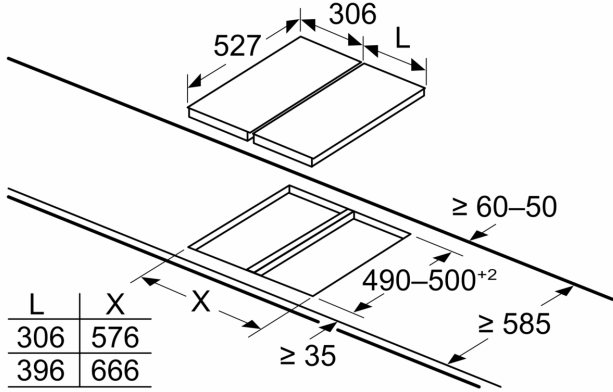

Teknik bilgiler

Ürün ismi/aile:	domino/kendinden kumandalı oca
Ürün ismi/aile:	domino/kendinden kumandalı oca
Ürün Tipi:	Ankastre
Ürün Tipi:	Ankastre
Kullanım Şekli:	Gazlı
Kullanım Şekli:	Gazlı
kullanıcı tarafından aynı anda kullanılabilir ocak gözü:	1
kullanıcı tarafından aynı anda kullanılabilir ocak gözü:	1
Kurulum için gerekli yuva ölçüleri:	45 x 270 x 490-500 mm
Kurulum için gerekli yuva ölçüleri:	45 x 270 x 490-500 mm
Genişlik:	306 mm
Genişlik:	306 mm
İç Ünite Ölçüler (Yükseklik x Genişlik x Derinlik):	59 x 306 x 527 mm
İç Ünite Ölçüler (Yükseklik x Genişlik x Derinlik):	59 x 306 x 527 mm
Ambalajlı ürün boyutları:	185 x 385 x 578 mm
Ambalajlı ürün boyutları:	185 x 385 x 578 mm
Net Ağırlık:	8.9 kg
Net Ağırlık:	8.9 kg
Brüt ağırlık:	9.8 kg
Brüt ağırlık:	9.8 kg
Isı göstergesi:	Ayrı
Isı göstergesi:	Ayrı
kullanma deposu:	ocak önde
kullanma deposu:	ocak önde
Ocak yüzeyi:	Seramik
Ocak yüzeyi:	Seramik
üst yüzey rengi:	Siyah, Alu, brushed
üst yüzey rengi:	Siyah, Alu, brushed
çerçeve rengi:	Siyah
çerçeve rengi:	Siyah
Elektrik kablosu uzunluğu:	100.0 cm
Elektrik kablosu uzunluğu:	100.0 cm
EAN numarası:	4242002811048
EAN numarası:	4242002811048
Gaz bağlantı değeri:	6000 W
Gaz bağlantı değeri:	6000 W
Akım:	3 A
Akım:	3 A
Nominal gerilim:	220-240 V
Nominal gerilim:	220-240 V
Frekans:	60; 50 Hz
Frekans:	60; 50 Hz
Entegre aksesuarlar:	1 x Wok ocak halkası

Ölçüler mm cinsindedir

İki veya daha fazla eleman yan yana monte edilirse, bir veya daha fazla kurulum kiti gereklidir (2 eleman 1 kurulum kiti, 3 eleman 2 kurulum kiti vb.)

Ölçüler mm cinsindedir

İki Domino ünitesini ocağın hemen yanına monte ederken iki montaj kiti (HEZ394301) gereklidir

Ölçüler mm cinsindedir

İki Domino ünitesini ocağın hemen yanına monte ederken iki montaj kiti (HEZ394301) gereklidir

Ölçüler mm cinsindedir

İki veya daha fazla eleman yan yana monte edilirse, bir veya daha fazla kurulum kiti gereklidir (2 eleman 1 kurulum kiti, 3 eleman 2 kurulum kiti vb.)