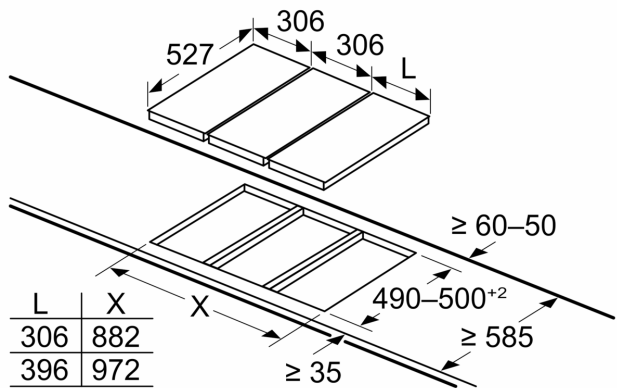

Teknik bilgiler

Ürün ismi/aile:	domino/kendinden kumandalı oca
Ürün ismi/aile:	domino/kendinden kumandalı oca
Ürün Tipi:	Ankastre
Ürün Tipi:	Ankastre
Kullanım Şekli:	Gazlı
Kullanım Şekli:	Gazlı
kullanıcı tarafından aynı anda kullanılabilir ocak gözü:	1
kullanıcı tarafından aynı anda kullanılabilir ocak gözü:	1
Kurulum için gerekli yuva ölçüleri:	45 x 270 x 490-500 mm
Kurulum için gerekli yuva ölçüleri:	45 x 270 x 490-500 mm
Genişlik:	306 mm
Genişlik:	306 mm
İç Ünite Ölçüler (Yükseklik x Genişlik x Derinlik):	59 x 306 x 527 mm
İç Ünite Ölçüler (Yükseklik x Genişlik x Derinlik):	59 x 306 x 527 mm
Ambalajlı ürün boyutları:	185 x 385 x 578 mm
Ambalajlı ürün boyutları:	185 x 385 x 578 mm
Net Ağırlık:	8.9 kg
Net Ağırlık:	8.9 kg
Brüt ağırlık:	9.8 kg
Brüt ağırlık:	9.8 kg
Isı göstergesi:	Ayrı
Isı göstergesi:	Ayrı
kullanma deposu:	ocak önde
kullanma deposu:	ocak önde
Ocak yüzeyi:	Seramik
Ocak yüzeyi:	Seramik
üst yüzey rengi:	Siyah, Alu, brushed
üst yüzey rengi:	Siyah, Alu, brushed
çerçeve rengi:	Siyah
çerçeve rengi:	Siyah
Elektrik kablosu uzunluğu:	100.0 cm
Elektrik kablosu uzunluğu:	100.0 cm
EAN numarası:	4242002811048
EAN numarası:	4242002811048
Gaz bağlantı değeri:	6000 W
Gaz bağlantı değeri:	6000 W
Akım:	3 A
Akım:	3 A
Nominal gerilim:	220-240 V
Nominal gerilim:	220-240 V
Frekans:	60; 50 Hz
Frekans:	60; 50 Hz
Entegre aksesuarlar:	1 x Wok ocak halkası

Ölçüler mm cinsindedir

İki veya daha fazla eleman yan yana monte edilirse, bir veya daha fazla kurulum kiti gereklidir (2 eleman 1 kurulum kiti, 3 eleman 2 kurulum kiti vb.)

Ölçüler mm cinsindedir

İki Domino ünitesini ocağın hemen yanına monte ederken iki montaj kiti (HEZ394301) gereklidir

Ölçüler mm cinsindedir

İki Domino ünitesini ocağın hemen yanına monte ederken iki montaj kiti (HEZ394301) gereklidir

Ölçüler mm cinsindedir

İki veya daha fazla eleman yan yana monte edilirse, bir veya daha fazla kurulum kiti gereklidir (2 eleman 1 kurulum kiti, 3 eleman 2 kurulum kiti vb.)