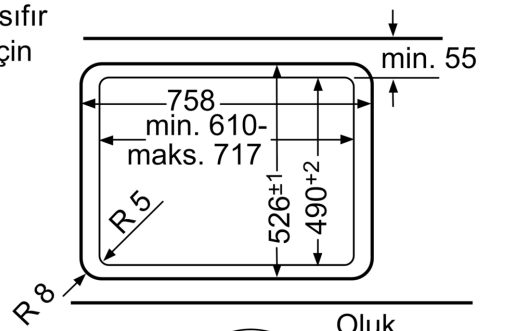

Teknik bilgiler

Ürün ismi/aile:kendinden kumandalı ocak
Ürün Tipi: Ankastre
Kullanım Şekli: Gazlı
kullanıcı tarafından aynı anda kullanılabilir ocak gözü: 5
kullanma: Düğme ile kontrol
Kurulum için gerekli yuva ölçüleri:45 x 610-612 x 480-492 mm
Genişlik: 752 mm
İç Ünite Ölçüler (Yükseklik x Genişlik x Derinlik): 58 x 752 x 520 mm
Ambalajlı ürün boyutları: 145 x 793 x 597 mm
Net Ağırlık: 19.3 kg
Brüt ağırlık: 20.8 kg
Isı göstergesi:Atıl ısı göstergesi
kullanma deposu: ocak önde
Ocak yüzeyi:Sert cam
üst yüzey rengi: Siyah
çerçeve rengi: Siyah
Elektrik kablosu uzunluğu: 100.0 cm
EAN numarası: 4242002802879
Gaz bağlantı değeri: 11500 W
Akım:3 A
Nominal gerilim: 220-240 V
Frekans: 50; 60 Hz

- Gaz emniyet sistemi
- Dökme demir ocak ızgarası

Ölçüler:

- Min. tezgah derinliği: 30 mm
- Cihaz ölçüsü (YxGxD):58 mm x 752 mm x 520 mm
- Dolap ölçüsü (GxD):610 mm x 480-490 mm

**Serie 6, Gazlı Ocak, 75 cm, Sert cam,
Siyah
PPS7A6M90**

Yüze sırım
montaj için

Oluk
maks. 1 mm

Yüze sırım
montaj için

Oluk
maks. 1 mm

- * minimum mesafe Ocak kesitinden duvara kadar olan
- ** kesit içerisindeki gaz bağlantısının pozisyonu
- *** Alta monte edilmiş fırınla gerektirdiği ölçülere bakınız Fırının
- Ölçüler mm cinsindedir