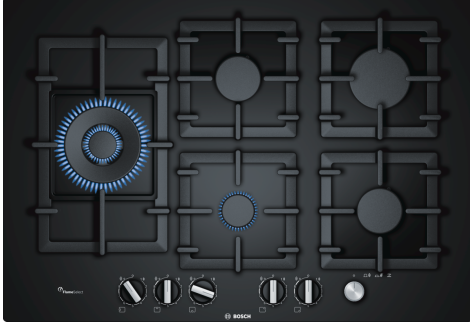

**Serie 6, Gazlı Ocak, 75 cm, Sert cam,
Siyah
PPS7A6M90**

**FlameSelect özelliğine sahip gazlı sert
cam ocak: 9 kademeli hassas alev ayarı
sayesinde mükemmel pişirme**

- **FlameSelect:** Dokuz tanımlı seviyede tam istediğiniz gaz alevi ayarı.
- **Ana şalter:** Ocağınızdaki bütün gözleri tek dokunuşla kapatın.
- **Wok Ocak Gözü:** Hızlı pişirme ve eşit ısı dağılımı sağlar.
- **Standart ve yarı gömülü ankastre seçenekleri:** tezgaha sıfır veya tezgah yüzeyinden hafif yüksek kurulum arasında seçim yapabilme imkanı

Teknik bilgiler

Ürün ismi/aile:kendinden kumandalı ocak
Ürün Tipi: Ankastre
Kullanım Şekli: Gazlı
kullanıcı tarafından aynı anda kullanılabilir ocak gözü: 5
kullanma: Düğme ile kontrol
Kurulum için gerekli yuva ölçüleri:45 x 610-612 x 480-492 mm
Genişlik: 752 mm
İç Ünite Ölçüler (Yükseklik x Genişlik x Derinlik): 58 x 752 x 520 mm
Ambalajlı ürün boyutları: 145 x 793 x 597 mm
Net Ağırlık: 19.3 kg
Brüt ağırlık: 20.8 kg
Isı göstergesi:Atıl ısı göstergesi
kullanma deposu: ocak önde
Ocak yüzeyi:Sert cam
üst yüzey rengi: Siyah
çerçeve rengi: Siyah
Elektrik kablosu uzunluğu: 100.0 cm
EAN numarası: 4242002802879
Gaz bağlantı değeri: 11500 W
Akım:3 A
Nominal gerilim: 220-240 V
Frekans: 50; 60 Hz

Tercihe bağlı aksesuarlar

HEZ211310	Simmer cap
HEZ298105	Simmer plate
HEZ298114	Küçük tencere halkası
HEZ298127	WOK halkası

Serie 6, Gazlı Ocak, 75 cm, Sert cam, Siyah PPS7A6M90

FlameSelect özelliğine sahip gazlı sert cam ocak: 9 kademeli hassas alev ayarı sayesinde mükemmel pişirme

Fonksiyonellik - Kolay Kullanım

- FlameSelect teknolojisi
- Düğmeden otomatik ateşleme
- Kilit düğme
- Fabrika çıkışı doğalgaza ayarlı (20 mbar)
- LPG enjektör seti cihaz içinde (28-30/37mbar)

Kolay Temizlik - Güvenlik