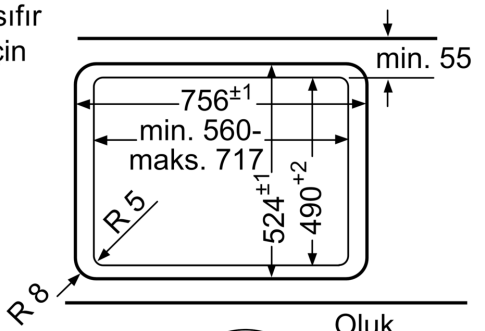

**Serie 6, Gazlı Ocak, 75 cm, Sert cam,
Siyah
PPS7A6M90**

Yüze sırım
montaj için

Oluk
maks. 1 mm