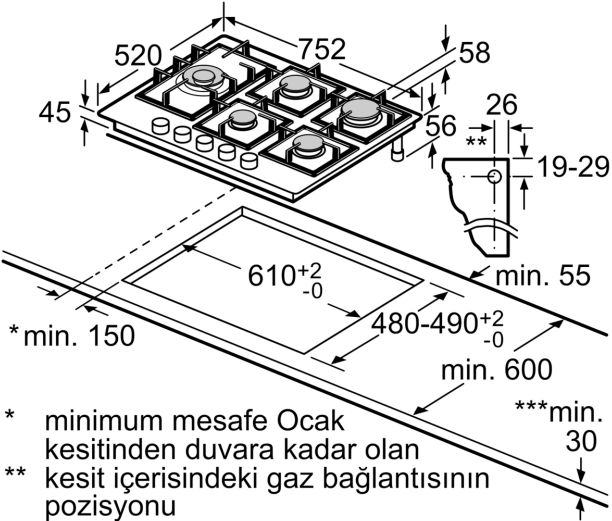

Teknik bilgiler

Ürün ismi/aile:kendinden kumandalı ocak
Ürün Tipi: Ankastre
Kullanım Şekli: Gazlı
kullanıcı tarafından aynı anda kullanılabilir ocak gözü: 5
kullanma: Düğme ile kontrol
Kurulum için gerekli yuva ölçüleri:45 x 610-612 x 480-492 mm
Genişlik: 752 mm
İç Ünite Ölçüler (Yükseklik x Genişlik x Derinlik): 58 x 752 x 520 mm
Ambalajlı ürün boyutları: 145 x 793 x 597 mm
Net Ağırlık: 19.3 kg
Brüt ağırlık: 20.8 kg
Isı göstergesi:Atıl ısı göstergesi
kullanma deposu: ocak önde
Ocak yüzeyi:Sert cam
üst yüzey rengi: Siyah
çerçeve rengi: Siyah
Elektrik kablosu uzunluğu: 100.0 cm
EAN numarası: 4242002802879
Gaz bağlantı değeri: 11500 W
Akım:3 A
Nominal gerilim: 220-240 V
Frekans: 50; 60 Hz

- Gaz emniyet sistemi
- Dökme demir ocak ızgarası

Ölçüler:

- Min. tezgah derinliği: 30 mm
- Cihaz ölçüsü (YxGxD):58 mm x 752 mm x 520 mm
- Dolap ölçüsü (GxD):610 mm x 480-490 mm

**Serie 6, Gazlı Ocak, 75 cm, Sert cam,
Siyah
PPS7A6M90**

Yüze sırım
montaj için

Oluk
maks. 1 mm

Yüze sırım
montaj için

Oluk
maks. 1 mm

- * minimum mesafe Ocak kesitinden duvara kadar olan
- ** kesit içerisindeki gaz bağlantısının pozisyonu
- *** Alta monte edilmiş fırınla gerektirdiği ölçülere bakınız Fırının
- Ölçüler mm cinsindedir