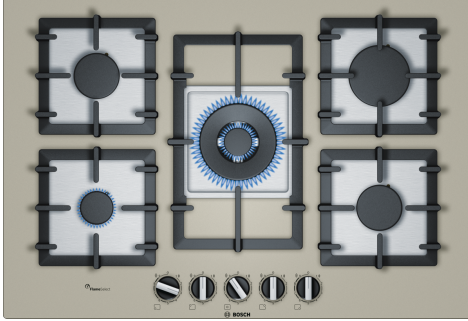

Serie 6, Gazlı Ocak, 75 cm, Sert cam, PPQ7A8B90

Tercihe bağı aksesuarlar

HEZ211310	Simmer cap
HEZ298105	Simmer plate
HEZ298114	Küçük tencere halkası
HEZ298127	WOK halkası

FlameSelect özelliğine sahip gazlı sert cam ocak: 9 kademeli hassas alev ayarı sayesinde mükemmel pişirme

- **FlameSelect:** Dokuz tanımlı seviyede tam istediğiniz gaz alevi ayarı.
- **Wok Ocak Gözü:** Hızlı pişirme ve eşit ısı dağılımı sağlar.
- **Standart ve yarı gömülü ankastre seçenekleri:** tezgaha sıfır veya tezgah yüzeyinden hafif yüksek kurulum arasında seçim yapabilme imkanı

Teknik bilgiler

Ürün ismi/aile:kendinden kumandalı ocak
Ürün Tipi: Ankastre
Kullanım Şekli: Gazlı
kullanıcı tarafından aynı anda kullanılabilir ocak gözü: 5
kullanma: Düğme ile kontrol
Kurulum için gerekli yuva ölçüleri:45 x 560-562 x 480-492 mm
Genişlik: 752 mm
İç Ünite Ölçüler (Yükseklik x Genişlik x Derinlik): 58 x 752 x 520 mm
Ambalajlı ürün boyutları: 145 x 793 x 597 mm
Net Ağırlık: 19.0 kg
Brüt ağırlık: 20.5 kg
Isı göstergesi:Atıl ısı göstergesi
kullanma deposu: ocak önde
Ocak yüzeyi:Sert cam
Elektrik kablosu uzunluğu: 100.0 cm
EAN numarası: 4242002915029
Gaz bağlantı değeri: 11500 W
Akım:3 A
Nominal gerilim: 220-240 V
Frekans: 60; 50 Hz

- Gaz emniyet sistemi
- Dökme demir ocak ızgarası

Ölçüler:

- Min. tezgah derinliği: 30 mm
- Cihaz ölçüsü (YxGxD):58 mm x 752 mm x 520 mm
- Dolap ölçüsü (GxD):560 mm x 480-490 mm

Serie 6, Gazlı Ocak, 75 cm, Sert cam, PPQ7A8B90