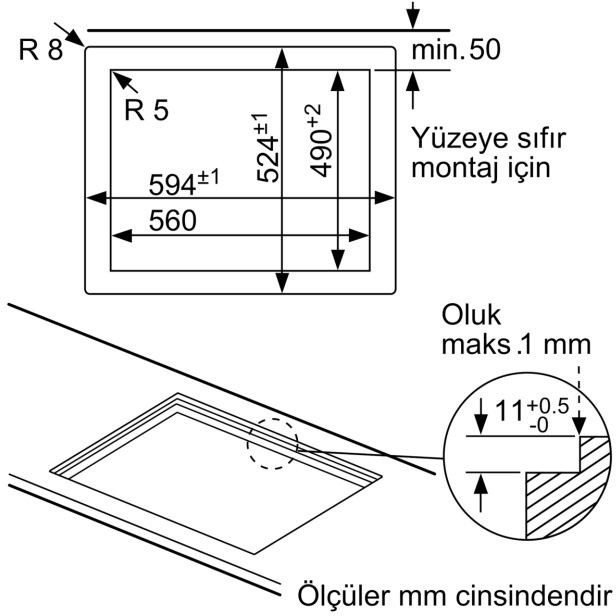

Teknik bilgiler

Ürün ismi/aile:kendinden kumandalı ocak
Ürün Tipi: Ankastre
Kullanım Şekli: Gazlı
kullanıcı tarafından aynı anda kullanılabilir ocak gözü: 4
kullanma: Düğme ile kontrol
Kurulum için gerekli yuva ölçüleri:45 x 560-562 x 480-492 mm
Genişlik:590 mm
İç Ünite Ölçüler (Yükseklik x Genişlik x Derinlik): 58 x 590 x 520 mm
Ambalajlı ürün boyutları:141 x 651 x 578 mm
Net Ağırlık:15.6 kg
Brüt ağırlık:16.5 kg
Isı göstergesi:Atıl ısı göstergesi
kullanma deposu: ocak önde
Ocak yüzeyi: Sert cam
üst yüzey rengi: Beyaz
çerçeve rengi: Beyaz
Elektrik kablosu uzunluğu:100.0 cm
EAN numarası:4242002914770
Gaz bağlantı değeri:7500 W
Akım:3 A
Nominal gerilim:220-240 V
Frekans:60; 50 Hz

Ölçüler:

- Min. tezgah derinliği: 30 mm
- Cihaz ölçüsü (YxGxD):58 mm x 590 mm x 520 mm
- Dolap ölçüsü (GxD):560 mm x 480-490 mm

**Serie 6, Gazlı Ocak, 60 cm, Sert cam,
Beyaz
PPP6A2B20L**

- * minimum mesafe Ocak kesitinden duvara kadar olan
- ** kesit içerisindeki gaz bağlantısının pozisyonu
- *** Alta monte edilmiş fırınla gerektirdiği ölçülere bakınız Fırının