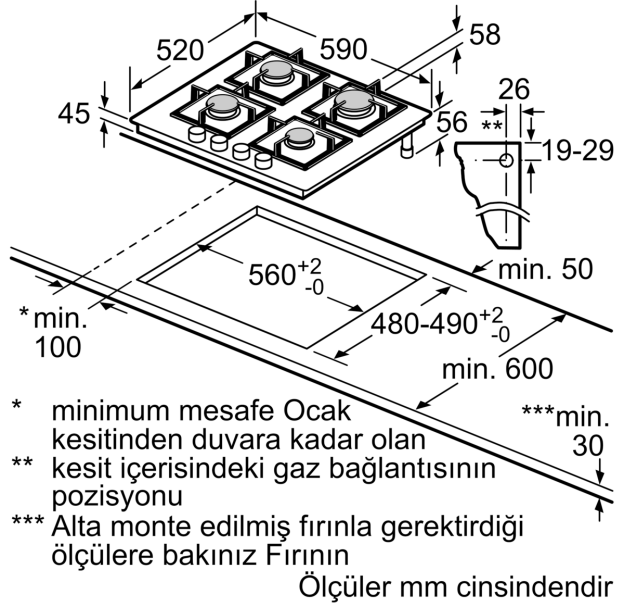

Teknik bilgiler

Ürün ismi/aile:kendinden kumandalı ocak
Ürün Tipi: Ankastre
Kullanım Şekli: Gazlı
kullanıcı tarafından aynı anda kullanılabilir ocak gözü: 4
kullanma: Düğme ile kontrol
Kurulum için gerekli yuva ölçüleri:45 x 560-562 x 480-492 mm
Genişlik:590 mm
İç Ünite Ölçüler (Yükseklik x Genişlik x Derinlik): 58 x 590 x 520 mm
Ambalajlı ürün boyutları:141 x 651 x 578 mm
Net Ağırlık:15.6 kg
Brüt ağırlık:16.5 kg
Isı göstergesi:Atıl ısı göstergesi
kullanma deposu: ocak önde
Ocak yüzeyi: Sert cam
üst yüzey rengi: Beyaz
çerçeve rengi: Beyaz
Elektrik kablosu uzunluğu:100.0 cm
EAN numarası:4242002914770
Gaz bağlantı değeri:7500 W
Akım:3 A
Nominal gerilim:220-240 V
Frekans:60; 50 Hz

Ölçüler:

- Min. tezgah derinliği: 30 mm
- Cihaz ölçüsü (YxGxD):58 mm x 590 mm x 520 mm
- Dolap ölçüsü (GxD):560 mm x 480-490 mm

**Serie 6, Gazlı Ocak, 60 cm, Sert cam,
Beyaz
PPP6A2B20L**

- * minimum mesafe Ocak kesitinden duvara kadar olan
- ** kesit içerisindeki gaz bağlantısının pozisyonu
- *** Alta monte edilmiş fırınla gerektirdiği ölçülere bakınız Fırının