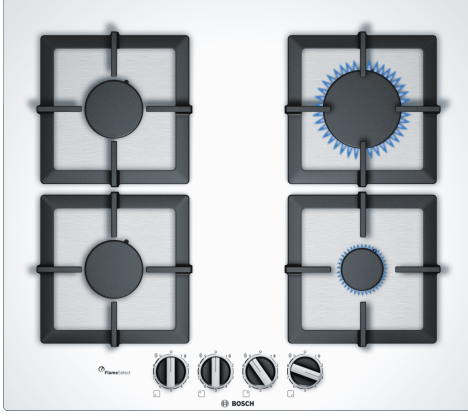

**Serie 6, Gazlı Ocak, 60 cm, Sert cam,
Beyaz
PPP6A2B20L**

Tercihe bağı aksesorlar

- HEZ298105 Simmer plate
HEZ298114 Küçük tencere halkası

**FlameSelect özelliğine sahip gazlı sert
cam ocak: 9 kademeli hassas alev ayarı
sayesinde mükemmel pişirme**

- **FlameSelect:** Dokuz tanımlı seviyede tam istediğiniz gaz alevi ayarı.
- **Standart ve yarı gömülü ankastre seçenekleri:** tezgaha sıfır veya tezgah yüzeyinden hafif yüksek kurulum arasında seçim yapabilme imkanı
- **Dört güçlü gaz brülörü, tam kapsamlı BTU performansı ile birden fazla yemek pişirmenizi sağlar.**

Teknik bilgiler

Ürün ismi/aile:kendinden kumandalı ocak
Ürün Tipi: Ankastre
Kullanım Şekli: Gazlı
kullanıcı tarafından aynı anda kullanılabilir ocak gözü: 4
kullanma: Düğme ile kontrol
Kurulum için gerekli yuva ölçüleri:45 x 560-562 x 480-492 mm
Genişlik:590 mm
İç Ünite Ölçüler (Yükseklik x Genişlik x Derinlik): 58 x 590 x 520 mm
Ambalajlı ürün boyutları:141 x 651 x 578 mm
Net Ağırlık:15.6 kg
Brüt ağırlık:16.5 kg
Isı göstergesi:Atıl ısı göstergesi
kullanma deposu: ocak önde
Ocak yüzeyi: Sert cam
üst yüzey rengi: Beyaz
çerçeve rengi: Beyaz
Elektrik kablosu uzunluğu:100.0 cm
EAN numarası:4242002914770
Gaz bağlantı değeri:7500 W
Akım:3 A
Nominal gerilim:220-240 V
Frekans:60; 50 Hz

**Serie 6, Gazlı Ocak, 60 cm, Sert cam,
Beyaz
PPP6A2B20L**

**FlameSelect özelliğine sahip gazlı sert
cam ocak: 9 kademeli hassas alev ayarı
sayesinde mükemmel pişirme**

Enerji Tüketimi - Performans

- 4 gözü gazlı ocak (2 normal, 1 güçlü, 1 ekonomik)
- Sol ön: Normal ocak gözü 1.75 kW'a kadar (gaz türüne bağlı)
- Sol arka: normal ocak gözü 1.75 kW'a kadar (gaz türüne bağlı)
- Sağ arka: Güçlü ocak gözü 3 kW'a kadar (gaz türüne bağlı)
- Sağ ön: Ekonomik ocak gözü 1.75 kW'a kadar (gaz türüne bağlı)