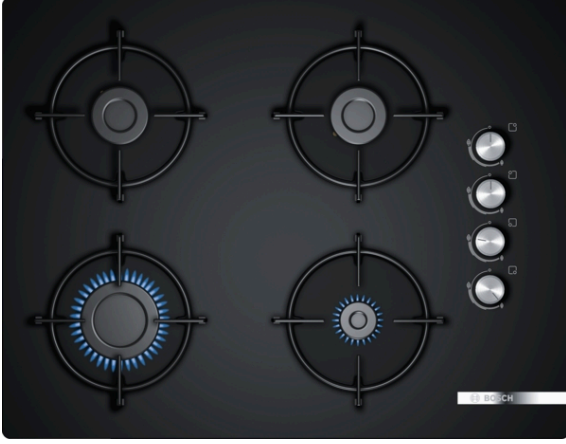

**Serie 2, Gazlı Ocak, 67 cm, Sert cam
POP7C60100**

beraberindeki aksesuarlar
1 x Espresso halkası

**Yandan kontrollü gazlı ocak: İstenilen ocak
gözü yan tarafta bulunan düğmelerden
kolaylıkla kontrol edilebilir.**

- Dört güçlü gaz brülörü, tam kapsamlı BTU performansı ile birden fazla yemek pişirmenizi sağlar.

Teknik bilgiler

Ürün ismi/aile : kendinden kumandalı ocak

Konstrüksiyon şekli : Ankastre

enerji kaynağı : Gaz

kullanıcı tarafından aynı anda kullanılabilir ocak gözü : 4

kullanma : Silindirik düğme

Kurulum için gerekli yuva ölçüleri : 45 x 560-560 x 480-490 mm

Genişlik : 670 mm

Ürün Ölçüleri (Yükseklik x Genişlik x Derinlik) : 56 x 670 x 520 mm

Serie 2, Gazlı Ocak, 67 cm, Sert cam POP7C6O100

Yandan kontrollü gazlı ocak: İstenilen ocak gözü yan tarafta bulunan düğmelerden kolaylıkla kontrol edilebilir.

- 4 gözü gazlı ocak
- 1 kuvvetli, 2 normal, 1 ekonomik ocak gözü
- Sol ön: Güçlü ocak gözü 3 kW'a kadar (gaz türüne bağlı)
- Sol arka: Normal ocak gözü 1.75 kW'a kadar (gaz türüne bağlı)
- Sağ arka: Normal ocak gözü 1.75 kW'a kadar (gaz türüne bağlı)
- Sağ ön: Ekonomik ocak gözü 1 kW'a kadar (gaz türüne bağlı)
- Düğmeden otomatik ateşleme
- Gaz emniyet sistemi
- Tekli çelik ocak ızgarası
- Fabrika çıkışı doğalgaza ayarlı (20 mbar)