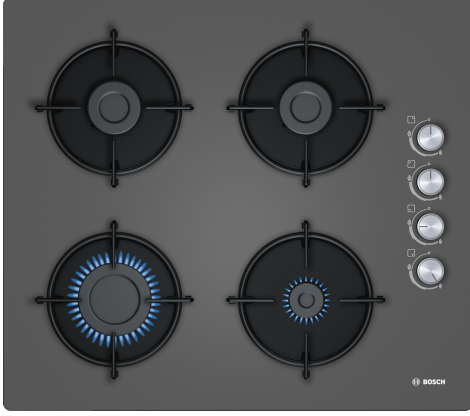

**Serie 2, Gazlı Ocak, 60 cm, Sert cam,
Antrasit gri
POP6C90000**

Yandan kontrollü gazlı ocak: İstenilen ocak gözü yan tarafta bulunan düğmelerden kolaylıkla kontrol edilebilir.

Teknik bilgiler

Ürün ismi/aile:kendinden kumandalı ocak
Ürün Tipi: Ankastre
Kullanım Şekli: Gazlı
kullanıcı tarafından aynı anda kullanılabilir ocak gözü: 4
kullanma: Silindir düğme
Kurulum için gerekli yuva ölçüleri:45 x 560-560 x 480-490 mm
Genişlik: 590 mm
İç Ünite Ölçüler (Yükseklik x Genişlik x Derinlik): 56 x 590 x 520 mm
Ambalajlı ürün boyutları: 150 x 615 x 570 mm
Net Ağırlık: 10.0 kg
Brüt ağırlık: 10.8 kg
Isı göstergesi:Atıl ısı göstergesi
kullanma deposu:ocak içinde
Ocak yüzeyi:Sert cam
Elektrik kablosu uzunluğu: 100.0 cm
EAN numarası: 4242005184552
Gaz bağlantı değeri: 7400 W
Akım:3 A
Nominal gerilim: 220-240 V
Frekans: 50-60 Hz

**Serie 2, Gazlı Ocak, 60 cm, Sert cam,
Antrasit gri
POP6C90000**

A: Ocak kesidinden duvara min. mesafe

B: Kesitteki gaz bağlantısının konumu

C: Altında sabitlenmiş fırın ile muhtemelen daha fazla; fırın için boşluk gereksinimlerine bakınız