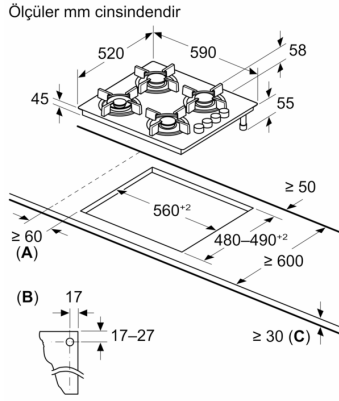

**Serie 2, Gazlı Ocak, 60 cm, Sert cam,
Antrasit gri
POP6C90000**

Yandan kontrollü gazlı ocak: İstenilen ocak gözü yan tarafta bulunan düğmelerden kolaylıkla kontrol edilebilir.

Teknik bilgiler

Ürün ismi/aile:kendinden kumandalı ocak
Ürün Tipi: Ankastre
Kullanım Şekli: Gazlı
kullanıcı tarafından aynı anda kullanılabilir ocak gözü: 4
kullanma: Silindir düğme
Kurulum için gerekli yuva ölçüleri:45 x 560-560 x 480-490 mm
Genişlik: 590 mm
İç Ünite Ölçüler (Yükseklik x Genişlik x Derinlik): 56 x 590 x 520 mm
Ambalajlı ürün boyutları: 150 x 615 x 570 mm
Net Ağırlık: 10.0 kg
Brüt ağırlık: 10.8 kg
Isı göstergesi:Atıl ısı göstergesi
kullanma deposu:ocak içinde
Ocak yüzeyi:Sert cam
Elektrik kablosu uzunluğu: 100.0 cm
EAN numarası: 4242005184552
Gaz bağlantı değeri: 7400 W
Akım:3 A
Nominal gerilim: 220-240 V
Frekans: 50-60 Hz

**Serie 2, Gazlı Ocak, 60 cm, Sert cam,
Antrasit gri
POP6C90000**

A: Ocak kesidinden duvara min. mesafe

B: Kesitteki gaz bağlantısının konumu

C: Altında sabitlenmiş fırın ile muhtemelen daha fazla; fırın için boşluk gereksinimlerine bakınız