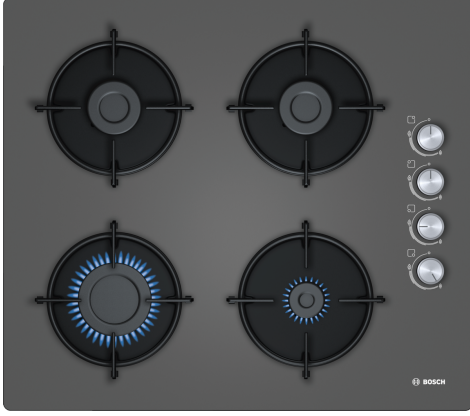

**Serie 2, Gazlı Ocak, 60 cm, Sert cam,
Antrasit gri
POP6C9000L**

Yandan kontrollü gazlı ocak: İstenilen ocak gözü yan tarafta bulunan düğmelerden kolaylıkla kontrol edilebilir.

Teknik bilgiler

Ürün ismi/aile:kendinden kumandalı ocak
Ürün Tipi: Ankastre
Kullanım Şekli: Gazlı
kullanıcı tarafından aynı anda kullanılabilir ocak gözü: 4
kullanma: Silindir düğme
Kurulum için gerekli yuva ölçüleri:45 x 560-560 x 480-490 mm
Genişlik: 590 mm
İç Ünite Ölçüler (Yükseklik x Genişlik x Derinlik): 56 x 590 x 520 mm
Ambalajlı ürün boyutları: 145 x 615 x 568 mm
Net Ağırlık: 11.1 kg
Brüt ağırlık: 11.9 kg
Isı göstergesi:Atıl ısı göstergesi
kullanma deposu:ocak içinde
Ocak yüzeyi: Sert cam
Elektrik kablosu uzunluğu: 100.0 cm
EAN numarası: 4242005184569
Gaz bağlantı değeri: 7400 W
Akım:3 A
Nominal gerilim: 220-240 V
Frekans: 50-60 Hz

**Serie 2, Gazlı Ocak, 60 cm, Sert cam,
Antrasit gri
POP6C9000L**

A: Ocak kesidinden duvara min. mesafe

B: Kesitteki gaz bağlantısının konumu

C: Altında sabitlenmiş fırın ile muhtemelen daha fazla; fırın için boşluk gereksinimlerine bakınız