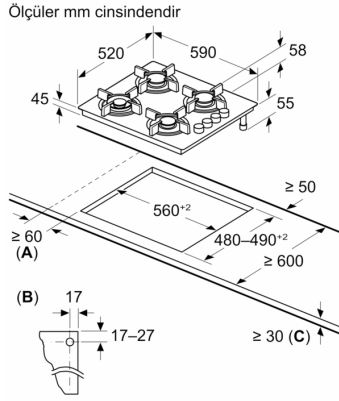

**Serie 2, Gazlı Ocak, 60 cm, Sert cam,
Antrasit gri
POP6C9000L**

Yandan kontrollü gazlı ocak: İstenilen ocak gözü yan tarafta bulunan düğmelerden kolaylıkla kontrol edilebilir.

Teknik bilgiler

Ürün ismi/aile:kendinden kumandalı ocak
Ürün Tipi: Ankastre
Kullanım Şekli: Gazlı
kullanıcı tarafından aynı anda kullanılabilir ocak gözü: 4
kullanma: Silindir düğme
Kurulum için gerekli yuva ölçüleri:45 x 560-560 x 480-490 mm
Genişlik: 590 mm
İç Ünite Ölçüler (Yükseklik x Genişlik x Derinlik): 56 x 590 x 520 mm
Ambalajlı ürün boyutları: 145 x 615 x 568 mm
Net Ağırlık: 11.1 kg
Brüt ağırlık: 11.9 kg
Isı göstergesi:Atıl ısı göstergesi
kullanma deposu:ocak içinde
Ocak yüzeyi: Sert cam
Elektrik kablosu uzunluğu: 100.0 cm
EAN numarası: 4242005184569
Gaz bağlantı değeri: 7400 W
Akım:3 A
Nominal gerilim: 220-240 V
Frekans: 50-60 Hz

**Serie 2, Gazlı Ocak, 60 cm, Sert cam,
Antrasit gri
POP6C9000L**

A: Ocak kesidinden duvara min. mesafe

B: Kesitteki gaz bağlantısının konumu

C: Altında sabitlenmiş fırın ile muhtemelen daha fazla; fırın için boşluk gereksinimlerine bakınız