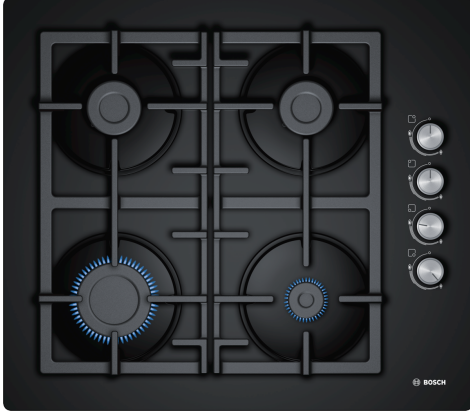

**Serie 2, Gazlı Ocak, 60 cm, Sert cam,
Siyah
POP6C60900**

Yandan kontrollü gazlı ocak: İstenilen ocak gözü yan tarafta bulunan düğmelerden kolaylıkla kontrol edilebilir.

- **Dört güçlü gaz brülörü, tam kapsamlı BTU performansı ile birden fazla yemek pişirmenizi sağlar.**

Teknik bilgiler

Ürün ismi/aile:kendinden kumandalı ocak
Ürün Tipi: Ankastr
Kullanım Şekli: Gazlı kullanıcı tarafından aynı anda kullanılabilir ocak gözü: 4
kullanma: Silindir düğme
Kurulum için gerekli yuva ölçüleri:45 x 560-560 x 480-490 mm
Genişlik: 590 mm
İç Ünite Ölçüler (Yükseklik x Genişlik x Derinlik): 56 x 590 x 520 mm
Ambalajlı ürün boyutları: 155 x 620 x 570 mm
Net Ağırlık: 12.3 kg
Brüt ağırlık: 13.1 kg
Isı göstergesi:Atıl ısı göstergesi
kullanma deposu:ocak içinde
Ocak yüzeyi: Sert cam
üst yüzey rengi: Siyah
Elektrik kablosu uzunluğu: 100.0 cm
EAN numarası: 4242005208364
Gaz bağlantı değeri: 7400 W
Akım:3 A
Nominal gerilim: 220-240 V
Frekans: 50-60 Hz

**Serie 2, Gazlı Ocak, 60 cm, Sert cam,
Siyah
POP6C60900**

A: Ocak kesidinden duvara min. mesafe

B: Kesitteki gaz bağlantısının konumu

C: Altında sabitlenmiş fırın ile muhtemelen daha fazla; fırın için boşluk gereksinimlerine bakınız