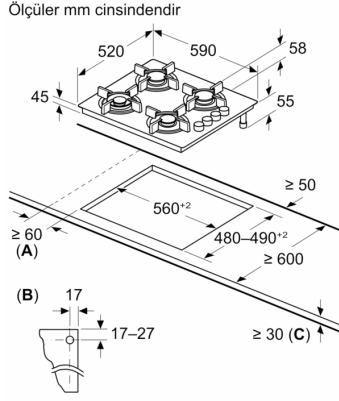

**Serie 2, Gazlı Ocak, 60 cm, Sert cam,
Siyah
POP6C60900**

Yandan kontrollü gazlı ocak: İstenilen ocak gözü yan tarafta bulunan düğmelerden kolaylıkla kontrol edilebilir.

- **Dört güçlü gaz brülörü, tam kapsamlı BTU performansı ile birden fazla yemek pişirmenizi sağlar.**

Teknik bilgiler

Ürün ismi/aile:kendinden kumandalı ocak
Ürün Tipi: Ankastr
Kullanım Şekli: Gazlı kullanıcı tarafından aynı anda kullanılabilir ocak gözü: 4
kullanma: Silindir düğme
Kurulum için gerekli yuva ölçüleri:45 x 560-560 x 480-490 mm
Genişlik: 590 mm
İç Ünite Ölçüler (Yükseklik x Genişlik x Derinlik): 56 x 590 x 520 mm
Ambalajlı ürün boyutları: 155 x 620 x 570 mm
Net Ağırlık: 12.3 kg
Brüt ağırlık: 13.1 kg
Isı göstergesi:Atıl ısı göstergesi
kullanma deposu:ocak içinde
Ocak yüzeyi: Sert cam
üst yüzey rengi: Siyah
Elektrik kablosu uzunluğu: 100.0 cm
EAN numarası: 4242005208364
Gaz bağlantı değeri: 7400 W
Akım:3 A
Nominal gerilim: 220-240 V
Frekans: 50-60 Hz

**Serie 2, Gazlı Ocak, 60 cm, Sert cam,
Siyah
POP6C60900**

A: Ocak kesidinden duvara min. mesafe

B: Kesitteki gaz bağlantısının konumu

C: Altında sabitlenmiş fırın ile muhtemelen daha fazla; fırın için boşluk gereksinimlerine bakınız