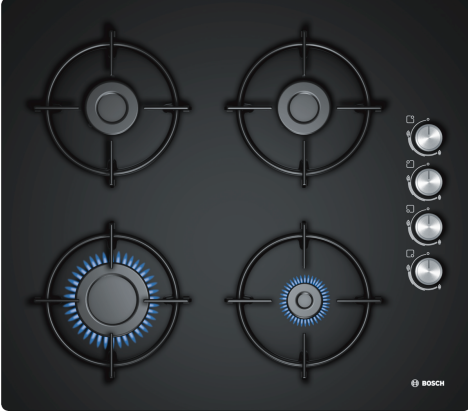

**Serie 2, Gazlı Ocak, 60 cm, Sert cam,
Siyah
POP6C6B110**

Yandan kontrollü gazlı ocak: İstenilen ocak gözü yan tarafta bulunan düğmelerden kolaylıkla kontrol edilebilir.

- **Dört güçlü gaz brülörü, tam kapsamlı BTU performansı ile birden fazla yemek pişirmenizi sağlar.**

Teknik bilgiler

Ürün ismi/aile:kendinden kumandalı ocak
Ürün Tipi: Ankastr
Kullanım Şekli: Gazlı kullanıcı tarafından aynı anda kullanılabilir ocak gözü: 4
kullanma: Silindir düğme
Kurulum için gerekli yuva ölçüleri:45 x 560-560 x 480-490 mm
Genişlik: 590 mm
İç Ünite Ölçüler (Yükseklik x Genişlik x Derinlik): 56 x 590 x 520 mm
Ambalajlı ürün boyutları: 145 x 615 x 570 mm
Net Ağırlık: 10.5 kg
Brüt ağırlık: 11.3 kg
Isı göstergesi:Atıl ısı göstergesi
kullanma deposu:ocak içinde
Ocak yüzeyi: Sert cam
üst yüzey rengi: Siyah
Elektrik kablosu uzunluğu: 100.0 cm
EAN numarası: 4242002951836
Gaz bağlantı değeri: 7400 W
Akım:3 A
Nominal gerilim: 220-240 V
Frekans: 50; 60 Hz