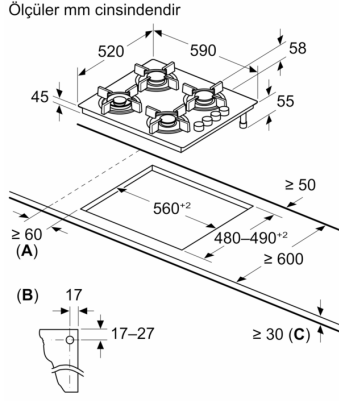

**Serie 2, Gazlı Ocak, 60 cm, Sert cam,
Siyah
POP6C6B110**

Yandan kontrollü gazlı ocak: İstenilen ocak gözü yan tarafta bulunan düğmelerden kolaylıkla kontrol edilebilir.

- **Dört güçlü gaz brülörü, tam kapsamlı BTU performansı ile birden fazla yemek pişirmenizi sağlar.**

Teknik bilgiler

Ürün ismi/aile:kendinden kumandalı ocak
Ürün Tipi: Ankastr
Kullanım Şekli: Gazlı kullanıcı tarafından aynı anda kullanılabilir ocak gözü: 4
kullanma: Silindir düğme
Kurulum için gerekli yuva ölçüleri:45 x 560-560 x 480-490 mm
Genişlik: 590 mm
İç Ünite Ölçüler (Yükseklik x Genişlik x Derinlik): 56 x 590 x 520 mm
Ambalajlı ürün boyutları: 145 x 615 x 570 mm
Net Ağırlık: 10.5 kg
Brüt ağırlık: 11.3 kg
Isı göstergesi:Atıl ısı göstergesi
kullanma deposu:ocak içinde
Ocak yüzeyi: Sert cam
üst yüzey rengi: Siyah
Elektrik kablosu uzunluğu: 100.0 cm
EAN numarası: 4242002951836
Gaz bağlantı değeri: 7400 W
Akım:3 A
Nominal gerilim: 220-240 V
Frekans: 50; 60 Hz

**Serie 2, Gazlı Ocak, 60 cm, Sert cam,
Siyah
POP6C6B110**

A: Ocak kesidinden duvara min. mesafe

B: Kesitteki gaz bağlantısının konumu

C: Altında sabitlenmiş fırın ile muhtemelen daha fazla; fırın için boşluk gereksinimlerine bakınız