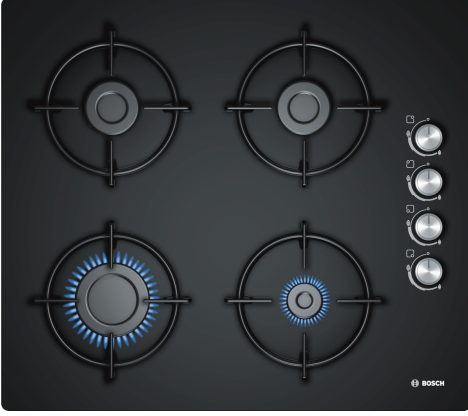

**Serie 2, Gazlı Ocak, 60 cm, Sert cam,
Siyah
POP6C6B11L**

Yandan kontrollü gazlı ocak: İstenilen ocak gözü yan tarafta bulunan düğmelerden kolaylıkla kontrol edilebilir.

- **Dört güçlü gaz brülörü, tam kapsamlı BTU performansı ile birden fazla yemek pişirmenizi sağlar.**

Teknik bilgiler

Ürün ismi/aile:kendinden kumandalı ocak
Ürün Tipi: Ankastre
Kullanım Şekli: Gazlı kullanıcı tarafından aynı anda kullanılabilir ocak gözü: 4
kullanma: Silindir düğme
Kurulum için gerekli yuva ölçüleri:45 x 560-560 x 480-490 mm
Genişlik: 590 mm
İç Ünite Ölçüler (Yükseklik x Genişlik x Derinlik): 56 x 590 x 520 mm
Ambalajlı ürün boyutları: 145 x 615 x 568 mm
Net Ağırlık: 10.3 kg
Brüt ağırlık: 11.1 kg
Isı göstergesi:Atıl ısı göstergesi
kullanma deposu:ocak içinde
Ocak yüzeyi: Sert cam
üst yüzey rengi: Siyah
Elektrik kablosu uzunluğu: 100.0 cm
EAN numarası: 4242002951850
Gaz bağlantı değeri: 7400 W
Akım:3 A
Nominal gerilim: 220-240 V
Frekans: 50; 60 Hz