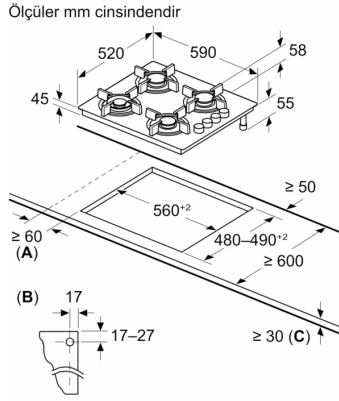

**Serie 2, Gazlı Ocak, 60 cm, Sert cam,
Siyah
POP6C6B11L**

Yandan kontrollü gazlı ocak: İstenilen ocak gözü yan tarafta bulunan düğmelerden kolaylıkla kontrol edilebilir.

- **Dört güçlü gaz brülörü, tam kapsamlı BTU performansı ile birden fazla yemek pişirmenizi sağlar.**

Teknik bilgiler

Ürün ismi/aile:kendinden kumandalı ocak
Ürün Tipi: Ankastre
Kullanım Şekli: Gazlı kullanıcı tarafından aynı anda kullanılabilir ocak gözü: 4
kullanma: Silindir düğme
Kurulum için gerekli yuva ölçüleri:45 x 560-560 x 480-490 mm
Genişlik: 590 mm
İç Ünite Ölçüler (Yükseklik x Genişlik x Derinlik): 56 x 590 x 520 mm
Ambalajlı ürün boyutları: 145 x 615 x 568 mm
Net Ağırlık: 10.3 kg
Brüt ağırlık: 11.1 kg
Isı göstergesi:Atıl ısı göstergesi
kullanma deposu:ocak içinde
Ocak yüzeyi: Sert cam
üst yüzey rengi: Siyah
Elektrik kablosu uzunluğu: 100.0 cm
EAN numarası: 4242002951850
Gaz bağlantı değeri: 7400 W
Akım:3 A
Nominal gerilim: 220-240 V
Frekans: 50; 60 Hz

**Serie 2, Gazlı Ocak, 60 cm, Sert cam,
Siyah
POP6C6B11L**

A: Ocak kesidinden duvara min. mesafe

B: Kesitteki gaz bağlantısının konumu

C: Altında sabitlenmiş fırın ile muhtemelen daha fazla; fırın için boşluk gereksinimlerine bakınız