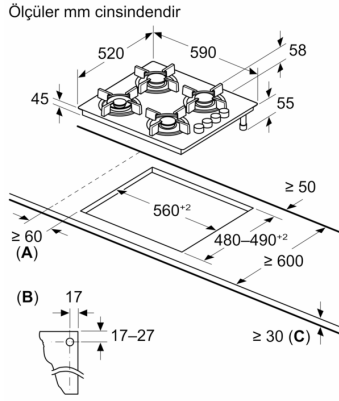

**Serie 2, Gazlı Ocak, 60 cm, Sert cam,
Beyaz
POP6C20900**

Yandan kontrollü gazlı ocak: İstenilen ocak gözü yan tarafta bulunan düğmelerden kolaylıkla kontrol edilebilir.

- **Dört güçlü gaz brülörü, tam kapsamlı BTU performansı ile birden fazla yemek pişirmenizi sağlar.**

Teknik bilgiler

Ürün ismi/aile:kendinden kumandalı ocak
Ürün Tipi: Ankastre
Kullanım Şekli: Gazlı kullanıcı tarafından aynı anda kullanılabilir ocak gözü: 4
kullanma: Silindir düğme
Kurulum için gerekli yuva ölçüleri:45 x 560-560 x 480-490 mm
Genişlik: 590 mm
İç Ünite Ölçüler (Yükseklik x Genişlik x Derinlik): 56 x 590 x 520 mm
Ambalajlı ürün boyutları: 150 x 610 x 565 mm
Net Ağırlık: 12.4 kg
Brüt ağırlık: 13.2 kg
Isı göstergesi:Atıl ısı göstergesi
kullanma deposu:ocak içinde
Ocak yüzeyi: Sert cam
üst yüzey rengi: Beyaz
Elektrik kablosu uzunluğu: 100.0 cm
EAN numarası: 4242005208357
Gaz bağlantı değeri: 7400 W
Akım:3 A
Nominal gerilim: 220-240 V
Frekans: 50-60 Hz

**Serie 2, Gazlı Ocak, 60 cm, Sert cam,
Beyaz
POP6C20900**

A: Ocak kesidinden duvara min. mesafe

B: Kesitteki gaz bağlantısının konumu

C: Altında sabitlenmiş fırın ile muhtemelen daha fazla; fırın için boşluk gereksinimlerine bakınız