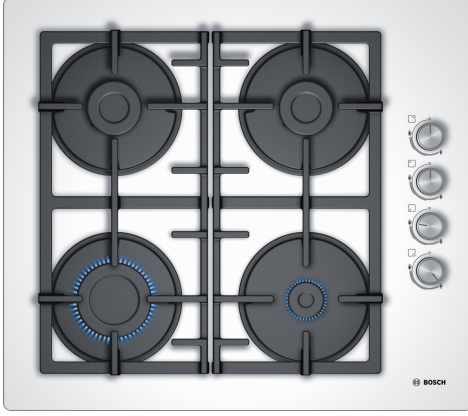

**Serie 2, Gazlı Ocak, 60 cm, Sert cam,
Beyaz
POP6C20900**

Yandan kontrollü gazlı ocak: İstenilen ocak gözü yan tarafta bulunan düğmelerden kolaylıkla kontrol edilebilir.

- **Dört güçlü gaz brülörü, tam kapsamlı BTU performansı ile birden fazla yemek pişirmenizi sağlar.**

Teknik bilgiler

Ürün ismi/aile:kendinden kumandalı ocak
Ürün Tipi: Ankastre
Kullanım Şekli: Gazlı kullanıcı tarafından aynı anda kullanılabilir ocak gözü: 4
kullanma: Silindir düğme
Kurulum için gerekli yuva ölçüleri:45 x 560-560 x 480-490 mm
Genişlik: 590 mm
İç Ünite Ölçüler (Yükseklik x Genişlik x Derinlik): 56 x 590 x 520 mm
Ambalajlı ürün boyutları: 150 x 610 x 565 mm
Net Ağırlık: 12.4 kg
Brüt ağırlık: 13.2 kg
Isı göstergesi:Atıl ısı göstergesi
kullanma deposu:ocak içinde
Ocak yüzeyi: Sert cam
üst yüzey rengi: Beyaz
Elektrik kablosu uzunluğu: 100.0 cm
EAN numarası: 4242005208357
Gaz bağlantı değeri: 7400 W
Akım:3 A
Nominal gerilim: 220-240 V
Frekans: 50-60 Hz

**Serie 2, Gazlı Ocak, 60 cm, Sert cam,
Beyaz
POP6C20900**

A: Ocak kesidinden duvara min. mesafe

B: Kesitteki gaz bağlantısının konumu

C: Altında sabitlenmiş fırın ile muhtemelen daha fazla; fırın için boşluk gereksinimlerine bakınız