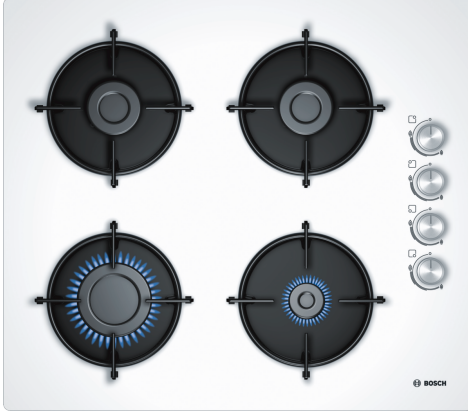

**Serie 2, Gazlı Ocak, 60 cm, Sert cam,
Beyaz
POP6C2B110**

**Yandan kontrollü gazlı ocak: İstenilen ocak
gözü yan tarafta bulunan düğmelerden
kolaylıkla kontrol edilebilir.**

- Dört güçlü gaz brülörü, tam kapsamlı BTU performansı ile birden fazla yemek pişirmenizi sağlar.
- Biyometana uyumlu: Gazlı ocağınız aynı zamanda yenilenebilir biyometan gazıyla çalışabilir.

Teknik bilgiler

Ürün ismi/aile:kendinden kumandalı ocak
Ürün Tipi: Ankastre
Kullanım Şekli: Gazlı
kullanıcı tarafından aynı anda kullanılabilir ocak gözü: 4
kullanma: Silindir düğme
Kurulum için gerekli yuva ölçüleri:45 x 560-560 x 480-490 mm
Genişlik: 590 mm
İç Ünite Ölçüler (Yükseklik x Genişlik x Derinlik): 56 x 590 x 520 mm
Ambalajlı ürün boyutları: 145 x 610 x 565 mm
Net Ağırlık: 10.2 kg
Brüt ağırlık: 11.0 kg
Isı göstergesi:Atıl ısı göstergesi
kullanma deposu:ocak içinde
Ocak yüzeyi:Sert cam
üst yüzey rengi: Beyaz
Elektrik kablosu uzunluğu: 100.0 cm
EAN numarası: 4242002951973
Gaz bağlantı değeri: 7400 W
Akım:3 A
Nominal gerilim:220-240 V
Frekans: 50; 60 Hz

**Serie 2, Gazlı Ocak, 60 cm, Sert cam,
Beyaz
POP6C2B110**

A: Ocak kesidinden duvara min. mesafe

B: Kesitteki gaz bağlantısının konumu

C: Altında sabitlenmiş fırın ile muhtemelen daha fazla; fırın için boşluk gereksinimlerine bakınız