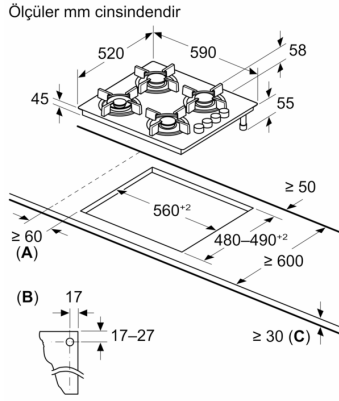

**Serie 2, Gazlı Ocak, 60 cm, Sert cam,
Beyaz
POP6C2B110**

**Yandan kontrollü gazlı ocak: İstenilen ocak
gözü yan tarafta bulunan düğmelerden
kolaylıkla kontrol edilebilir.**

- Dört güçlü gaz brülörü, tam kapsamlı BTU performansı ile birden fazla yemek pişirmenizi sağlar.
- Biyometana uyumlu: Gazlı ocağınız aynı zamanda yenilenebilir biyometan gazıyla çalışabilir.

Teknik bilgiler

Ürün ismi/aile:kendinden kumandalı ocak
Ürün Tipi: Ankastre
Kullanım Şekli: Gazlı
kullanıcı tarafından aynı anda kullanılabilir ocak gözü: 4
kullanma: Silindir düğme
Kurulum için gerekli yuva ölçüleri:45 x 560-560 x 480-490 mm
Genişlik: 590 mm
İç Ünite Ölçüler (Yükseklik x Genişlik x Derinlik): 56 x 590 x 520 mm
Ambalajlı ürün boyutları: 145 x 610 x 565 mm
Net Ağırlık: 10.2 kg
Brüt ağırlık: 11.0 kg
Isı göstergesi:Atıl ısı göstergesi
kullanma deposu:ocak içinde
Ocak yüzeyi:Sert cam
üst yüzey rengi: Beyaz
Elektrik kablosu uzunluğu: 100.0 cm
EAN numarası: 4242002951973
Gaz bağlantı değeri: 7400 W
Akım:3 A
Nominal gerilim:220-240 V
Frekans: 50; 60 Hz

**Serie 2, Gazlı Ocak, 60 cm, Sert cam,
Beyaz
POP6C2B110**

A: Ocak kesidinden duvara min. mesafe

B: Kesitteki gaz bağlantısının konumu

C: Altında sabitlenmiş fırın ile muhtemelen daha fazla; fırın için boşluk gereksinimlerine bakınız