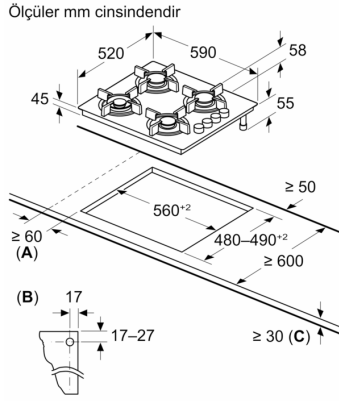

**Serie 2, Gazlı Ocak, 60 cm, Sert cam,
Beyaz
POP6C2B11L**

Yandan kontrollü gazlı ocak: İstenilen ocak gözü yan tarafta bulunan düğmelerden kolaylıkla kontrol edilebilir.

- Dört güçlü gaz brülörü, tam kapsamlı BTU performansı ile birden fazla yemek pişirmenizi sağlar.

Teknik bilgiler

Ürün ismi/aile:kendinden kumandalı ocak
Ürün Tipi: Ankastr
Kullanım Şekli: Gazlı kullanıcı tarafından aynı anda kullanılabilir ocak gözü: 4
kullanma: Silindir düğme
Kurulum için gerekli yuva ölçüleri:45 x 560-560 x 480-490 mm
Genişlik: 590 mm
İç Ünite Ölçüler (Yükseklik x Genişlik x Derinlik): 56 x 590 x 520 mm
Ambalajlı ürün boyutları: 145 x 610 x 565 mm
Net Ağırlık: 10.2 kg
Brüt ağırlık: 11.0 kg
Isı göstergesi:Atıl ısı göstergesi
kullanma deposu:ocak içinde
Ocak yüzeyi: Sert cam
üst yüzey rengi: Beyaz
Elektrik kablosu uzunluğu: 100.0 cm
EAN numarası: 4242002951959
Gaz bağlantı değeri: 7400 W
Akım:3 A
Nominal gerilim: 220-240 V
Frekans: 50; 60 Hz

**Serie 2, Gazlı Ocak, 60 cm, Sert cam,
Beyaz
POP6C2B11L**

A: Ocak kesidinden duvara min. mesafe

B: Kesitteki gaz bağlantısının konumu

C: Altında sabitlenmiş fırın ile muhtemelen daha fazla; fırın için boşluk gereksinimlerine bakınız