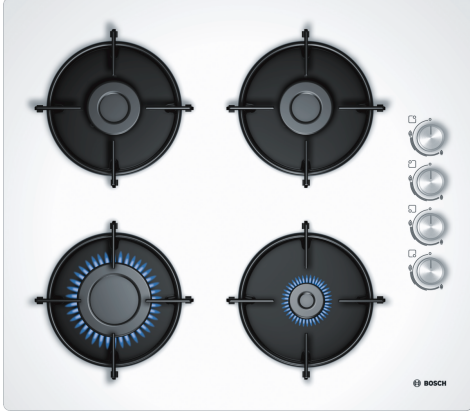

**Serie 2, Gazlı Ocak, 60 cm, Sert cam,
Beyaz
POP6C2B11L**

Yandan kontrollü gazlı ocak: İstenilen ocak gözü yan tarafta bulunan düğmelerden kolaylıkla kontrol edilebilir.

- Dört güçlü gaz brülörü, tam kapsamlı BTU performansı ile birden fazla yemek pişirmenizi sağlar.

Teknik bilgiler

Ürün ismi/aile:kendinden kumandalı ocak
Ürün Tipi: Ankastr
Kullanım Şekli: Gazlı kullanıcı tarafından aynı anda kullanılabilir ocak gözü: 4
kullanma: Silindir düğme
Kurulum için gerekli yuva ölçüleri:45 x 560-560 x 480-490 mm
Genişlik: 590 mm
İç Ünite Ölçüler (Yükseklik x Genişlik x Derinlik): 56 x 590 x 520 mm
Ambalajlı ürün boyutları: 145 x 610 x 565 mm
Net Ağırlık: 10.2 kg
Brüt ağırlık: 11.0 kg
Isı göstergesi:Atıl ısı göstergesi
kullanma deposu:ocak içinde
Ocak yüzeyi: Sert cam
üst yüzey rengi: Beyaz
Elektrik kablosu uzunluğu: 100.0 cm
EAN numarası: 4242002951959
Gaz bağlantı değeri: 7400 W
Akım:3 A
Nominal gerilim: 220-240 V
Frekans: 50; 60 Hz

**Serie 2, Gazlı Ocak, 60 cm, Sert cam,
Beyaz
POP6C2B11L**

A: Ocak kesidinden duvara min. mesafe

B: Kesitteki gaz bağlantısının konumu

C: Altında sabitlenmiş fırın ile muhtemelen daha fazla; fırın için boşluk gereksinimlerine bakınız