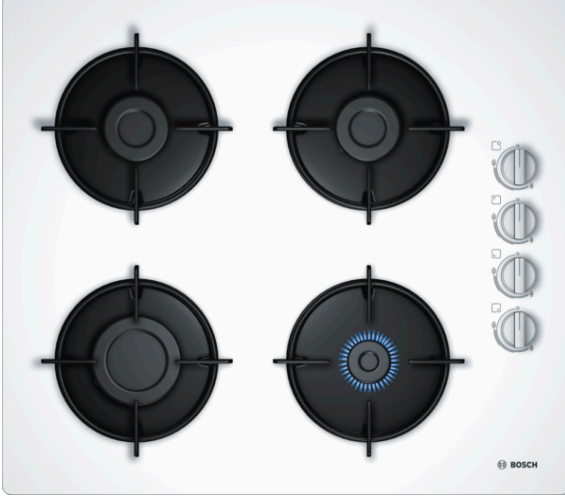

**Serie | 2, Gazlı Ocak, 60 cm, beyaz
POP6C2B100****beraberindeki aksesuarlar**
1 x Espresso halkası**Yandan kontrollü gazlı ocak: İstenilen ocak gözü yan tarafta bulunan düğmelerden kolaylıkla kontrol edilebilir.****Teknik bilgiler**

Ürün ismi/aile :	kendinden kumandalı ocak
Konstrüksiyon şekli :	boy dolabı
enerji kaynağı :	Gaz
kullanıcı tarafından aynı anda kullanılabilir ocak gözü :	4
kullanma :	kılıç düğme
Kurulum için gerekli yuva ölçüleri (mm) :	45 x 560-560 x 480-490
Genişlik (mm) :	590
cihaz ölçüsü (mm) :	45 x 590 x 520
Ambalajlı ürün boyutları (mm) :	145 x 620 x 580
Net ağırlık (kg) :	10,340
Brüt ağırlık (Kg) :	11,1
atıl ısı göstergesi :	yok
Kullanma deposu :	sağa
üstte kullanılan malzeme :	sert cam
üst yüzey rengi :	beyaz
çerçeve rengi :	beyaz
Onay belgesi :	CE
Elektrik kablosu uzunluğu (cm) :	100
EAN numarası :	4242002821474
elektrik bağlantı değeri (W) :	1
Gaz bağlantı değeri (W) :	7400
Akım (A) :	3
Gerilim (V) :	220-240
Frekans (Hz) :	60; 50

Serie | 2, Gazlı Ocak, 60 cm, beyaz POP6C2B100

Yandan kontrollü gazlı ocak: İstenilen ocak gözü yan tarafta bulunan düğmelerden kolaylıkla kontrol edilebilir.

-
- 4 ad. gözü gazlı ocak
 - 1 kuvvetli, 2 normal, 1 ekonomik ocak gözü
 - Sol ön: Güçlü ocak gözü 3 kW'a kadar (gaz türüne bağlı)
 - Sol arka: Normal ocak gözü 1.7 kW'a kadar (gaz türüne bağlı)
 - Sağ arka: Normal ocak gözü 1.7 kW'a kadar (gaz türüne bağlı)
 - Sağ ön: Ekonomik ocak gözü 1 kW'a kadar (gaz türüne bağlı)
 - Düğmeden otomatik ateşleme
 - Gaz emniyet sistemi
 - çelik tekli ocak ızgarası
 - Bağlantı kablosu 1 m Bağlantı kablosu ve fişi beraberinde
 - Fabrika çıkışı doğalgaza ayarlı (20 mbar)

Serie | 2, Gazlı Ocak, 60 cm, beyaz
POP6C2B100