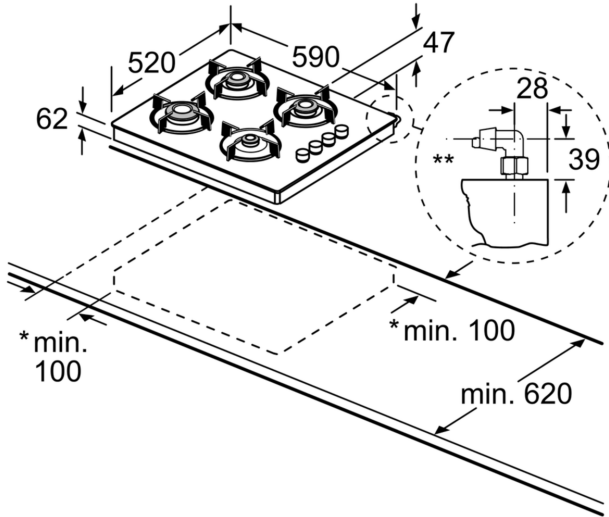

Teknik bilgiler

Ürün ismi/aile:kendinden kumandalı ocak
Ürün Tipi:Solo
Kullanım Şekli: Gazlı
kullanma: Silindir düğme
Genişlik:590 mm
Ambalajlı ürün boyutları: 140 x 600 x 630 mm
Net Ağırlık: 11.2 kg
Brüt ağırlık: 12.1 kg
Isı göstergesi:Atıl ısı göstergesi
kullanma deposu:ocak içinde
Ocak yüzeyi:Sert cam
üst yüzey rengi:Siyah, paslanmaz çelik
çerçeve rengi:paslanmaz çelik
Elektrik kablosu uzunluğu: 150.0 cm
EAN numarası: 4242005261949
Gaz bağlantı değeri: 7500 W
Akım:3 A
Nominal gerilim: 220-240 V
Frekans: 50; 60 Hz

Güvenlik:

- Gaz emniyet sistemi
- Fabrika çıkışı doğalgaza ayarlı (20 mbar)

Ölçüler:

- Minimum tezgah kalınlığı: 30 mm, Cihaz ölçüsü: 45 x 582 x 520,
Dolap ölçüsü: 45 x 560 x 480 - 490

Aksesuarlar:

**Serie 2, Set Üstü Gazlı Ocak, 60 cm,
Siyah
POP0C60100**

* Cihazın duvara asgari mesafesi

** Gaz bağlantısının pozisyonu

Ölçüler mm cinsindedir