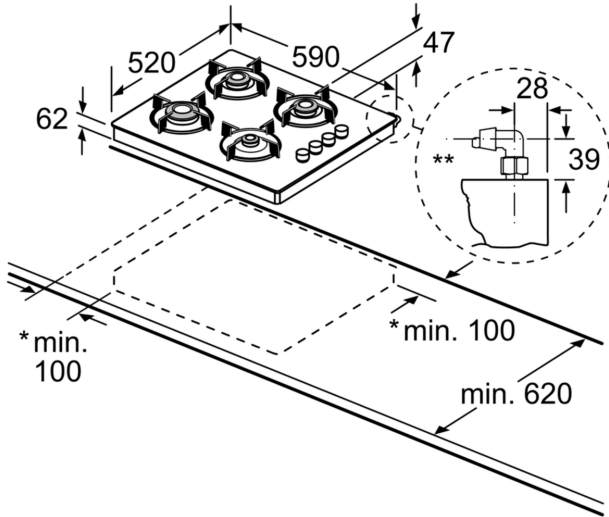

**Serie 2, Set Üstü Gazlı Ocak, 60 cm,
Siyah
POP0C6B100**

**Yandan kontrollü gazlı ocak: İstenilen ocak
gözü yan tarafta bulunan düğmelerden
kolaylıkla kontrol edilebilir.**

Teknik bilgiler

Ürün ismi/aile:kendinden kumandalı ocak
Ürün Tipi:Solo
Kullanım Şekli: Gazlı
kullanma: Silindir düğme
Genişlik: 590 mm
Ambalajlı ürün boyutları: 150 x 630 x 600 mm
Net Ağırlık: 10.9 kg
Brüt ağırlık: 11.8 kg
Isı göstergesi:Atıl ısı göstergesi
kullanma deposu:ocak içinde
Ocak yüzeyi:Sert cam
üst yüzey rengi:Siyah, paslanmaz çelik
çerçeve rengi:paslanmaz çelik
Elektrik kablosu uzunluğu: 150.0 cm
EAN numarası: 4242005054565
Gaz bağlantı değeri: 7400 W
Akım:3 A
Nominal gerilim: 220-240 V
Frekans: 50; 60 Hz

Fonksiyonellik - Kolay Kullanım

- Düğmeden otomatik ateşleme
- Silindirik düğme
- Fabrika çıkışı doğalgaza ayarlı (20 mbar)

Kolay Temizlik - Güvenlik

- Gaz emniyet sistemi
- Çelik ocak ızgarası

Ölçüler:

**Serie 2, Set Üstü Gazlı Ocak, 60 cm,
Siyah
POP0C6B100**

- * Cihazın duvara asgari mesafesi
** Gaz bağlantısının pozisyonu
Ölçüler mm cinsindedir