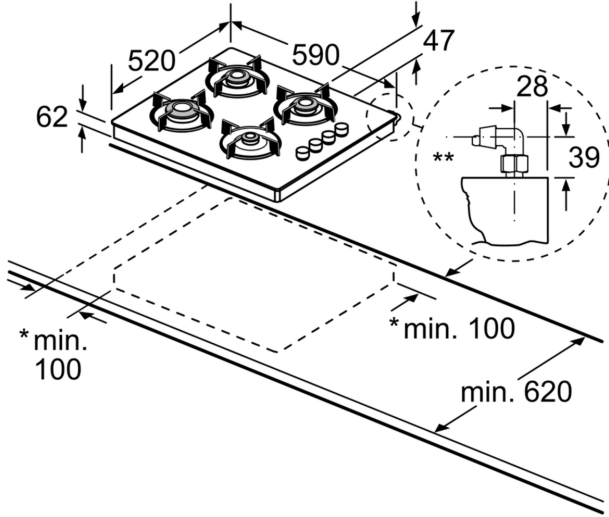

**Serie 2, Set Üstü Gazlı Ocak, 60 cm,  
Siyah  
POP0C6B10L**

**Yandan kontrollü gazlı ocak: İstenilen ocak gözü yan tarafta bulunan düğmelerden kolaylıkla kontrol edilebilir.**

- **Dört güçlü gaz brülörü, tam kapsamlı BTU performansı ile birden fazla yemek pişirmenizi sağlar.**
- **İndüksiyon: Hızlı, kesin pişirme, kolay temizleme ve düşük enerji tüketimi.**

**Teknik bilgiler**

Ürün ismi/aile: .....kendinden kumandalı ocak  
Ürün Tipi: .....Solo  
Kullanım Şekli: ..... Gazlı  
kullanma: ..... Silindir düğme  
Genişlik: ..... 590 mm  
Ambalajlı ürün boyutları: ..... 140 x 623 x 605 mm  
Net Ağırlık: ..... 11.1 kg  
Brüt ağırlık: ..... 12.0 kg  
Isı göstergesi: ..... Atıl ısı göstergesi  
kullanma deposu: ..... ocak içinde  
Ocak yüzeyi: ..... Sert cam  
üst yüzey rengi: ..... Siyah, paslanmaz çelik  
çerçeve rengi: ..... paslanmaz çelik  
Elektrik kablosu uzunluğu: ..... 150.0 cm  
EAN numarası: ..... 4242005064939  
Gaz bağlantı değeri: ..... 7400 W  
Akım: ..... 3 A  
Nominal gerilim: ..... 220-240 V  
Frekans: ..... 50; 60 Hz

**Serie 2, Set Üstü Gazlı Ocak, 60 cm,  
Siyah  
POP0C6B10L**

- \* Cihazın duvara asgari mesafesi  
\*\* Gaz bağlantısının pozisyonu  
Ölçüler mm cinsindedir