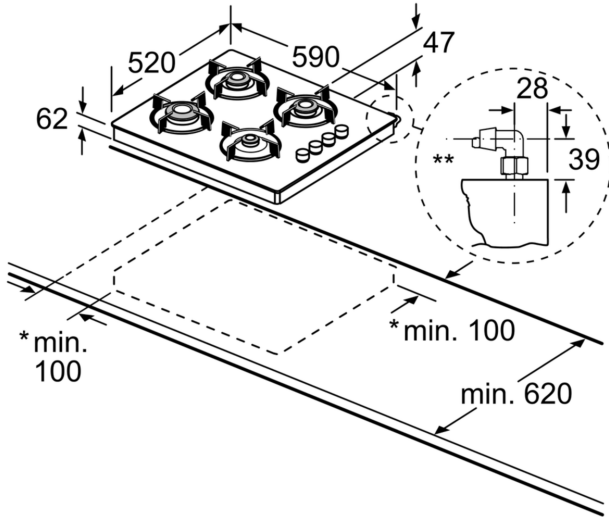

**Serie 2, Set Üstü Gazlı Ocak, 60 cm,  
Beyaz  
POP0C20100**

**Yandan kontrollü gazlı ocak: İstenilen ocak  
gözü yan tarafta bulunan düğmelerden  
kolaylıkla kontrol edilebilir.**

**Teknik bilgiler**

Ürün ismi/aile: .....kendinden kumandalı ocak  
Ürün Tipi: .....Solo  
Kullanım Şekli: ..... Gazlı  
kullanma: ..... Silindir düğme  
Genişlik: ..... 590 mm  
Ambalajlı ürün boyutları: ..... 140 x 610 x 630 mm  
Net Ağırlık: ..... 10.2 kg  
Brüt ağırlık: ..... 11.1 kg  
Isı göstergesi: .....Atıl ısı göstergesi  
kullanma deposu: .....ocak içinde  
Ocak yüzeyi: .....Sert cam  
üst yüzey rengi: ..... Beyaz, paslanmaz çelik  
çerçeve rengi: ..... paslanmaz çelik  
Elektrik kablosu uzunluğu: ..... 150.0 cm  
EAN numarası: ..... 4242005261963  
Gaz bağlantı değeri: ..... 7500 W  
Akım: .....3 A  
Nominal gerilim: ..... 220-240 V  
Frekans: ..... 50; 60 Hz

**Güvenlik:**

- Gaz emniyet sistemi
- Fabrika çıkışı doğalgaza ayarlı (20 mbar)

**Ölçüler:**

- Minimum tezgah kalınlığı: 30 mm, Cihaz ölçüsü: 45 x 582 x 520,  
Dolap ölçüsü: 45 x 560 x 480 - 490

**Aksesuarlar:**

**Serie 2, Set Üstü Gazlı Ocak, 60 cm,  
Beyaz  
POP0C20100**

- \* Cihazın duvara asgari mesafesi  
\*\* Gaz bağlantısının pozisyonu  
Ölçüler mm cinsindedir