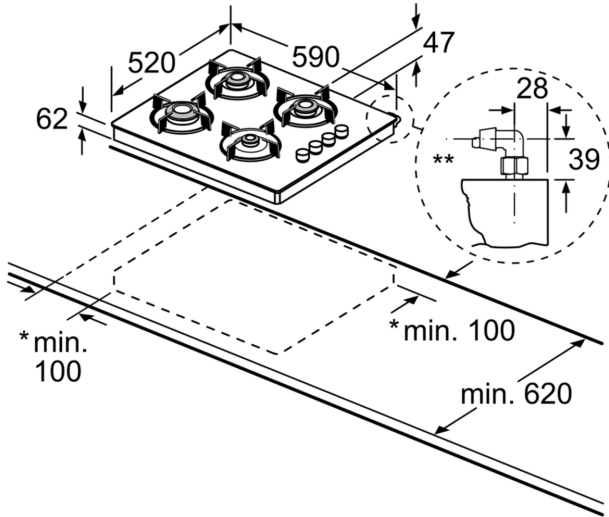

**Serie 2, Set Üstü Gazlı Ocak, 60 cm,
Beyaz
POP0C2B100**

**Yandan kontrollü gazlı ocak: İstenilen ocak
gözü yan tarafta bulunan düğmelerden
kolaylıkla kontrol edilebilir.**

Teknik bilgiler

Ürün ismi/aile:kendinden kumandalı ocak
Ürün Tipi:Solo
Kullanım Şekli: Gazlı
kullanma: Silindir düğme
Genişlik: 590 mm
Ambalajlı ürün boyutları: 140 x 610 x 630 mm
Net Ağırlık: 10.2 kg
Brüt ağırlık: 11.1 kg
Isı göstergesi:Atıl ısı göstergesi
kullanma deposu:ocak içinde
Ocak yüzeyi:Sert cam
üst yüzey rengi: Beyaz, paslanmaz çelik
çerçeve rengi: paslanmaz çelik
Elektrik kablosu uzunluğu: 150.0 cm
EAN numarası: 4242005054558
Gaz bağlantı değeri: 7400 W
Akım:3 A
Nominal gerilim: 220-240 V
Frekans: 50; 60 Hz

Fonksiyonellik - Kolay Kullanım

- Düğmeden otomatik ateşleme
- Silindirik düğme
- Fabrika çıkışı doğalgaza ayarlı (20 mbar)

Kolay Temizlik - Güvenlik

- Gaz emniyet sistemi
- Çelik ocak ızgarası

Ölçüler:

**Serie 2, Set Üstü Gazlı Ocak, 60 cm,
Beyaz
POP0C2B100**

- * Cihazın duvara asgari mesafesi
** Gaz bağlantısının pozisyonu
Ölçüler mm cinsindedir