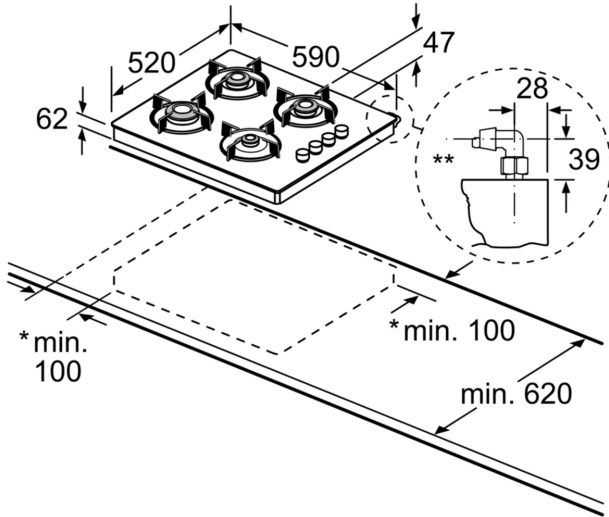

**Serie 2, Set Üstü Gazlı Ocak, 60 cm,
Beyaz
POP0C2B10L**

**Yandan kontrollü gazlı ocak: İstenilen ocak
gözü yan tarafta bulunan düğmelerden
kolaylıkla kontrol edilebilir.**

- Dört güçlü gaz brülörü, tam kapsamlı BTU performansı ile birden fazla yemek pişirmenizi sağlar.
- İndüksiyon: Hızlı, kesin pişirme, kolay temizleme ve düşük enerji tüketimi.

Teknik bilgiler

Ürün ismi/aile:kendinden kumandalı ocak
Ürün Tipi:Solo
Kullanım Şekli: Gazlı
kullanma: Silindir düğme
Genişlik: 590 mm
Ambalajlı ürün boyutları: 150 x 630 x 600 mm
Net Ağırlık: 11.3 kg
Brüt ağırlık: 12.2 kg
Isı göstergesi: Atıl ısı göstergesi
kullanma deposu: ocak içinde
Ocak yüzeyi: Sert cam
üst yüzey rengi: Beyaz, paslanmaz çelik
çerçeve rengi: paslanmaz çelik
Elektrik kablosu uzunluğu: 150.0 cm
EAN numarası: 4242005064946
Gaz bağlantı değeri: 7400 W
Akım: 3 A
Nominal gerilim: 220-240 V
Frekans: 50; 60 Hz

**Serie 2, Set Üstü Gazlı Ocak, 60 cm,
Beyaz
POP0C2B10L**

- * Cihazın duvara asgari mesafesi
** Gaz bağlantısının pozisyonu
Ölçüler mm cinsindedir