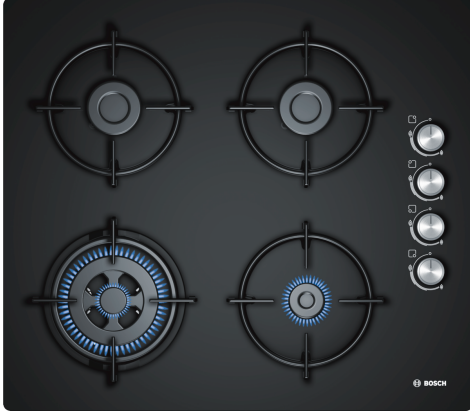

**Serie 2, Gazlı Ocak, 60 cm, Sert cam,
Siyah
POH6C6B110**

Yandan kontrollü gazlı ocak: İstenilen ocak gözü yan tarafta bulunan düğmelerden kolaylıkla kontrol edilebilir.

Teknik bilgiler

Ürün ismi/aile:kendinden kumandalı ocak
Ürün Tipi: Ankastr
Kullanım Şekli: Gazlı
kullanıcı tarafından aynı anda kullanılabilir ocak gözü: 4
kullanma: Silindir düğme
Kurulum için gerekli yuva ölçüleri:45 x 560-560 x 480-490 mm
Genişlik: 590 mm
İç Ünite Ölçüler (Yükseklik x Genişlik x Derinlik): 56 x 590 x 520 mm
Ambalajlı ürün boyutları: 145 x 610 x 565 mm
Net Ağırlık: 10.4 kg
Brüt ağırlık: 11.2 kg
Isı göstergesi:Atıl ısı göstergesi
kullanma deposu:ocak içinde
Ocak yüzeyi:Sert cam
üst yüzey rengi: Siyah
Elektrik kablosu uzunluğu: 100.0 cm
EAN numarası: 4242002951935
Gaz bağlantı değeri: 7700 W
Akım:3 A
Nominal gerilim:220-240 V
Frekans: 50; 60 Hz

4 242002 951935

**Serie 2, Gazlı Ocak, 60 cm, Sert cam,
Siyah
POH6C6B110**

**Yandan kontrollü gazlı ocak: İstenilen ocak
gözü yan tarafta bulunan düğmelerden
kolaylıkla kontrol edilebilir.<
/IB:Font>**

Enerji Tüketimi - Performans

- 4 gözü gazlı ocak (2 normal, 1 ekonomik, 1 wok ocak gözü)
- Sol ön: Wok ocak gözü 3.3 kW'a kadar (gaz türüne bağlı)
- Sol arka: normal ocak gözü 1.7 kW'a kadar (gaz türüne bağlı)
- Sağ arka: Normal ocak gözü 1.7 kW'a kadar (gaz türüne bağlı)
- Sağ ön: Ekonomik ocak gözü 1.7 kW'a kadar (gaz türüne bağlı)

Fonksiyonellik - Kolay Kullanım

- Düğmeden otomatik ateşleme
- Silindirik düğme
- Fabrika çıkışı doğalgaza ayarlı (20 mbar)

Kolay Temizlik - Güvenlik

- Gaz emniyet sistemi
- Tekli çelik ocak ızgarası

Ölçüler: