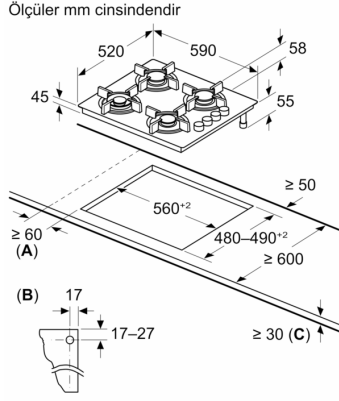

**Serie 2, Gazlı Ocak, 60 cm, Sert cam,
Siyah
POH6C6B110**

Yandan kontrollü gazlı ocak: İstenilen ocak gözü yan tarafta bulunan düğmelerden kolaylıkla kontrol edilebilir.

Teknik bilgiler

Ürün ismi/aile:kendinden kumandalı ocak
Ürün Tipi: Ankastr
Kullanım Şekli: Gazlı
kullanıcı tarafından aynı anda kullanılabilir ocak gözü: 4
kullanma: Silindir düğme
Kurulum için gerekli yuva ölçüleri:45 x 560-560 x 480-490 mm
Genişlik: 590 mm
İç Ünite Ölçüler (Yükseklik x Genişlik x Derinlik): 56 x 590 x 520 mm
Ambalajlı ürün boyutları: 145 x 610 x 565 mm
Net Ağırlık: 10.4 kg
Brüt ağırlık: 11.2 kg
Isı göstergesi:Atıl ısı göstergesi
kullanma deposu:ocak içinde
Ocak yüzeyi:Sert cam
üst yüzey rengi: Siyah
Elektrik kablosu uzunluğu: 100.0 cm
EAN numarası: 4242002951935
Gaz bağlantı değeri: 7700 W
Akım:3 A
Nominal gerilim:220-240 V
Frekans: 50; 60 Hz

Fonksiyonellik - Kolay Kullanım

- Düğmeden otomatik ateşleme
- Silindirik düğme
- Fabrika çıkışı doğalgaza ayarlı (20 mbar)

Kolay Temizlik - Güvenlik

- Gaz emniyet sistemi
- Tekli çelik ocak ızgarası

Ölçüler:

- Min. tezgah derinliği: 30 mm
- Cihaz ölçüsü (YxGxD):56 mm x 590 mm x 520 mm
- Dolap ölçüsü (GxD):560 mm x 480-490 mm

**Serie 2, Gazlı Ocak, 60 cm, Sert cam,
Siyah
POH6C6B110**

A: Ocak kesidinden duvara min. mesafe