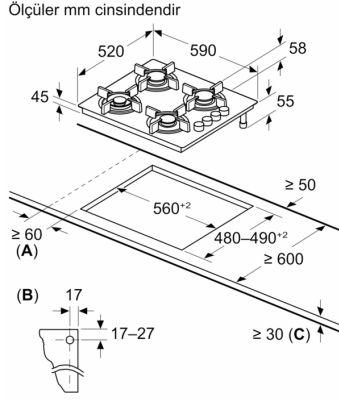

**Serie 2, Gazlı Ocak, 60 cm, Sert cam,
Siyah
POH6C6B11L**

Yandan kontrollü gazlı ocak: İstenilen ocak gözü yan tarafta bulunan düğmelerden kolaylıkla kontrol edilebilir.

Teknik bilgiler

Ürün ismi/aile:kendinden kumandalı ocak
Ürün Tipi: Ankastre
Kullanım Şekli: Gazlı
kullanıcı tarafından aynı anda kullanılabilir ocak gözü: 4
kullanma: Silindir düğme
Kurulum için gerekli yuva ölçüleri:45 x 560-560 x 480-490 mm
Genişlik: 590 mm
İç Ünite Ölçüler (Yükseklik x Genişlik x Derinlik): 56 x 590 x 520 mm
Ambalajlı ürün boyutları: 146 x 615 x 565 mm
Net Ağırlık: 10.4 kg
Brüt ağırlık: 11.2 kg
Isı göstergesi:Atıl ısı göstergesi
kullanma deposu:ocak içinde
Ocak yüzeyi:Sert cam
üst yüzey rengi: Siyah
Elektrik kablosu uzunluğu: 100.0 cm
EAN numarası: 4242002951911
Gaz bağlantı değeri: 7700 W
Akım:3 A
Nominal gerilim:220-240 V
Frekans: 50; 60 Hz

Fonksiyonellik - Kolay Kullanım

- Düğmeden otomatik ateşleme
- Silindirik düğme
- Fabrika çıkışı LPG'ye ayarlı (28/30 mbar)

Kolay Temizlik - Güvenlik

- Gaz emniyet sistemi
- Tekli çelik ocak ızgarası

Ölçüler:

- Min. tezgah derinliği: 30 mm
- Cihaz ölçüsü (YxGxD):56 mm x 590 mm x 520 mm
- Dolap ölçüsü (GxD):560 mm x 480-490 mm

**Serie 2, Gazlı Ocak, 60 cm, Sert cam,
Siyah
POH6C6B11L**

A: Ocak kesidinden duvara min. mesafe