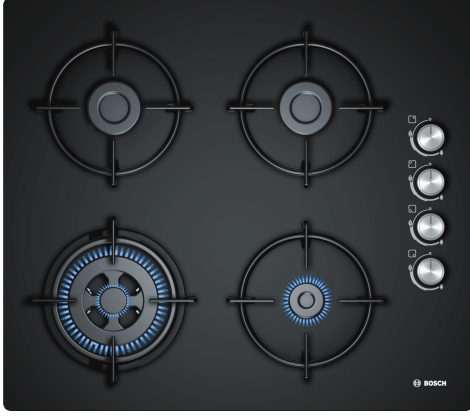

**Serie 2, Gazlı Ocak, 60 cm, Sert cam,
Siyah
POH6C6B11L**

Yandan kontrollü gazlı ocak: İstenilen ocak gözü yan tarafta bulunan düğmelerden kolaylıkla kontrol edilebilir.

Teknik bilgiler

Ürün ismi/aile:kendinden kumandalı ocak
Ürün Tipi: Ankastre
Kullanım Şekli: Gazlı
kullanıcı tarafından aynı anda kullanılabilir ocak gözü: 4
kullanma: Silindir düğme
Kurulum için gerekli yuva ölçüleri:45 x 560-560 x 480-490 mm
Genişlik: 590 mm
İç Ünite Ölçüler (Yükseklik x Genişlik x Derinlik): 56 x 590 x 520 mm
Ambalajlı ürün boyutları: 146 x 615 x 565 mm
Net Ağırlık: 10.4 kg
Brüt ağırlık: 11.2 kg
Isı göstergesi:Atıl ısı göstergesi
kullanma deposu:ocak içinde
Ocak yüzeyi:Sert cam
üst yüzey rengi: Siyah
Elektrik kablosu uzunluğu: 100.0 cm
EAN numarası: 4242002951911
Gaz bağlantı değeri: 7700 W
Akım:3 A
Nominal gerilim:220-240 V
Frekans: 50; 60 Hz

4 242002 951911

**Serie 2, Gazlı Ocak, 60 cm, Sert cam,
Siyah
POH6C6B11L**

**Yandan kontrollü gazlı ocak: İstenilen ocak
gözü yan tarafta bulunan düğmelerden
kolaylıkla kontrol edilebilir.<
/IB:Font>**

Enerji Tüketimi - Performans

- 4 gözü gazlı ocak (2 normal, 1 ekonomik, 1 wok ocak gözü)
- Sol ön: Wok ocak gözü 3.3 kW'a kadar (gaz türüne bağlı)
- Sol arka: normal ocak gözü 1.7 kW'a kadar (gaz türüne bağlı)
- Sağ arka: Normal ocak gözü 1.7 kW'a kadar (gaz türüne bağlı)
- Sağ ön: Ekonomik ocak gözü 1.7 kW'a kadar (gaz türüne bağlı)

Fonksiyonellik - Kolay Kullanım

- Düğmeden otomatik ateşleme
- Silindirik düğme
- Fabrika çıkışı LPG'ye ayarlı (28/30 mbar)

Kolay Temizlik - Güvenlik

- Gaz emniyet sistemi
- Tekli çelik ocak ızgarası

Ölçüler: