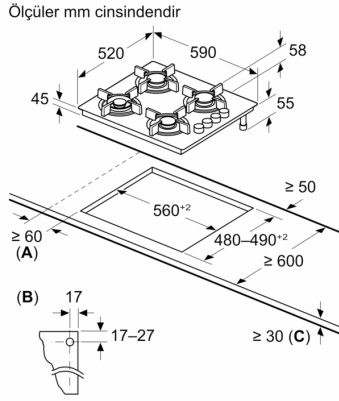

**Serie 2, Gazlı Ocak, 60 cm, Sert cam,
Beyaz
POH6C20100**

- Çift alevli güç brülörü, tam güç ısıtmasından hassas olarak düşük kaynamaya kadar iki ısı seçeneği sunar.
- Dört güçlü gaz brülörü, tam kapsamlı BTU performansı ile birden fazla yemek pişirmenizi sağlar.
- Biyometana uyumlu: Gazlı ocağınız aynı zamanda yenilenebilir biyometan gazıyla çalışabilir.

Teknik bilgiler

Ürün ismi/aile:kendinden kumandalı ocak
Ürün Tipi: Ankastre
Kullanım Şekli: Gazlı kullanıcı tarafından aynı anda kullanılabilir ocak gözü: 4
Kurulum için gerekli yuva ölçüleri:45 x 560-560 x 480-490 mm
Genişlik: 590 mm
İç Ünite Ölçüler (Yükseklik x Genişlik x Derinlik): 56 x 590 x 520 mm
Ambalajlı ürün boyutları: 150 x 610 x 570 mm
Net Ağırlık: 10.2 kg
Brüt ağırlık: 11.0 kg
Isı göstergesi:Atıl ısı göstergesi
Kullanma deposu:ocak içinde
Ocak yüzeyi:Sert cam
Üst yüzey rengi: Beyaz
Elektrik kablosu uzunluğu: 100.0 cm
EAN numarası: 4242005215263
Gaz bağlantı değeri: 7700 W
Akım:3 A
Nominal gerilim:220-240 V
Frekans: 50-60 Hz

**Serie 2, Gazlı Ocak, 60 cm, Sert cam,
Beyaz
POH6C20100**

A: Ocak kesidinden duvara min. mesafe

B: Kesitteki gaz bağlantısının konumu

C: Altında sabitlenmiş fırın ile muhtemelen daha fazla; fırın için boşluk gereksinimlerine bakınız