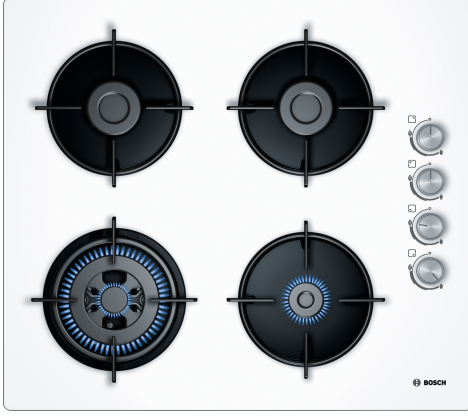

**Serie 2, Gazlı Ocak, 60 cm, Sert cam,
Beyaz
POH6C20100**

- Çift alevli güç brülörü, tam güç ısıtmasından hassas olarak düşük kaynamaya kadar iki ısı seçeneği sunar.
- Dört güçlü gaz brülörü, tam kapsamlı BTU performansı ile birden fazla yemek pişirmenizi sağlar.
- Biyometana uyumlu: Gazlı ocağınız aynı zamanda yenilenebilir biyometan gazıyla çalışabilir.

Teknik bilgiler

Ürün ismi/aile:kendinden kumandalı ocak
Ürün Tipi: Ankastre
Kullanım Şekli: Gazlı kullanıcı tarafından aynı anda kullanılabilir ocak gözü: 4
Kurulum için gerekli yuva ölçüleri:45 x 560-560 x 480-490 mm
Genişlik: 590 mm
İç Ünite Ölçüler (Yükseklik x Genişlik x Derinlik): 56 x 590 x 520 mm
Ambalajlı ürün boyutları: 150 x 610 x 570 mm
Net Ağırlık: 10.2 kg
Brüt ağırlık: 11.0 kg
Isı göstergesi:Atıl ısı göstergesi
Kullanma deposu:ocak içinde
Ocak yüzeyi:Sert cam
Üst yüzey rengi: Beyaz
Elektrik kablosu uzunluğu: 100.0 cm
EAN numarası: 4242005215263
Gaz bağlantı değeri: 7700 W
Akım:3 A
Nominal gerilim:220-240 V
Frekans: 50-60 Hz

**Serie 2, Gazlı Ocak, 60 cm, Sert cam,
Beyaz
POH6C20100**

A: Ocak kesidinden duvara min. mesafe

B: Kesitteki gaz bağlantısının konumu

C: Altında sabitlenmiş fırın ile muhtemelen daha fazla; fırın için boşluk gereksinimlerine bakınız