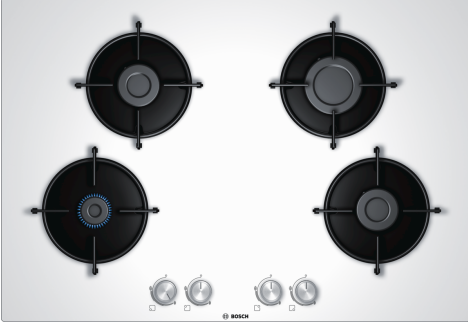

**Serie 4, Gazlı Ocak, 75 cm, Sert cam,
Beyaz
PNP7B20100**

HEZ298105 Simmer plate
HEZ298114 Küçük tencere halkası

- Dört güçlü gaz brülörü, tam kapsamlı BTU performansı ile birden fazla yemek pişirmenizi sağlar.
- Biyometana uyumlu: Gazlı ocağınız aynı zamanda yenilenebilir biyometan gazıyla çalışabilir.

Ürün ismi/aile:kendinden kumandalı ocak
Ürün Tipi: Ankastre
Kullanım Şekli: Gazlı
kullanıcı tarafından aynı anda kullanılabilir ocak gözü: 4
kullanma: Silindir düğme
Kurulum için gerekli yuva ölçüleri:45 x 560-562 x 480-492 mm
Genişlik: 752 mm
İç Ünite Ölçüler (Yükseklik x Genişlik x Derinlik): 56 x 752 x 520 mm
Ambalajlı ürün boyutları: 145 x 793 x 597 mm
Net Ağırlık: 13.2 kg
Brüt ağırlık: 14.8 kg
Isı göstergesi:Atıl ısı göstergesi
kullanma deposu: ocak önde
Ocak yüzeyi: Sert cam
üst yüzey rengi: Beyaz
çerçeve rengi: Beyaz
Elektrik kablosu uzunluğu: 150.0 cm
EAN numarası: 4242005096978
Gaz bağlantı değeri: 7500 W
Akım:3 A
Nominal gerilim:220-240 V
Frekans: 50; 60 Hz

Serie 4, Gazlı Ocak, 75 cm, Sert cam, Beyaz PNP7B20100

Tasarım

- Sert cam

Konfor:

- Silindirik düğme
- Düğmeden otomatik ateşleme
- Çelik tekli ocak ızgarası
- 4 gözü gazlı
- 5 gözü gazlı (2 normal, 1 ekonomik, 1 güçlü, 1 wok)
- Sol arka: normal ocak gözü 1.75 kW'a kadar (gaz türüne bağlı)
- Sağ arka: Güçlü ocak gözü 3 kW'a kadar (gaz türüne bağlı)
- Sol ön: Ekonomik ocak gözü 1 kW'a kadar (gaz türüne bağlı)
- Sağ ön: Normal ocak gözü 1.75 kW'a kadar (gaz türüne bağlı)

- LPG enjektör seti cihaz içinde (28-30/37mbar)

**Serie 4, Gazlı Ocak, 75 cm, Sert cam,
Beyaz
PNP7B2O100**