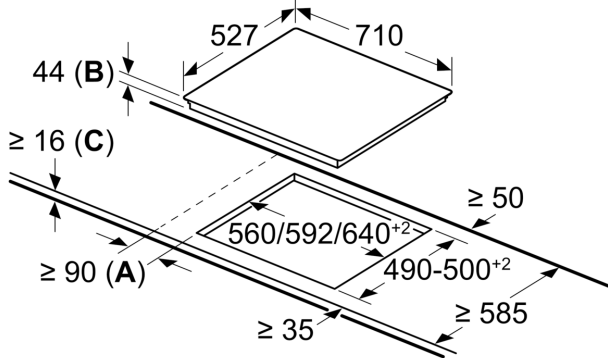

Teknik bilgiler

Ürün ismi/aile: Cam seramik ocak
Ürün Tipi: Ankastr
Kullanım Şekli: Elektrikli kullanıcı tarafından aynı anda kullanılabilir ocak gözü: 4
Kurulum için gerekli yuva ölçüleri:44 x 560-640 x 490-500 mm
Genişlik: 710 mm
İç Ünite Ölçüler (Yükseklik x Genişlik x Derinlik): 44 x 710 x 527 mm
Ambalajlı ürün boyutları: 100 x 1130 x 620 mm
Net Ağırlık: 8.2 kg
Brüt ağırlık: 9.9 kg
Isı göstergesi:Ayrı
kullanma deposu: ocak önde
Ocak yüzeyi: Seramik
üst yüzey rengi:Siyah, Alu, brushed
EAN numarası: 4242002950792
Nominal gerilim: 220-240 V
Frekans: 50; 60 Hz

Kurulum

- Ürün Boyutları (HxWxD mm): 44 x 710 x 527
- Kurulum için gereken niş boyutu (HxWxD mm) : 44 x 560 x (490 - 500)
- Minimum Tezgah Kalınlığı: 16 mm
- Bağlı Yük: 7300 W

**Serie 6, Elektrikli Ocak, 70 cm,
Siyah, Çerçevesiz Montaj
PKG775FP1E**

measurements in mm

- A:** Minimum distance from the hob cut-out to the wall.
- B:** Recessed depth
- C:** With fitted oven underneath min. 20, possibly more; see space requirements for the oven.