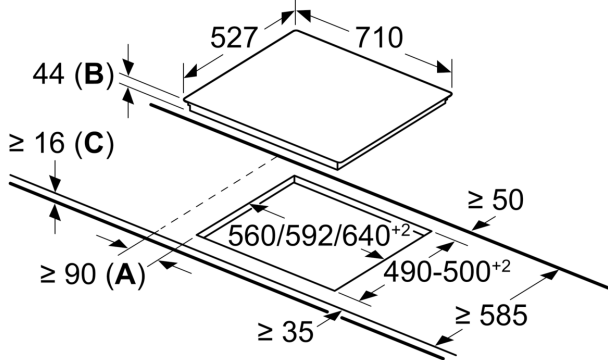

Teknik bilgiler

Ürün ismi/aile: Cam seramik ocak
Ürün Tipi: Ankastr
Kullanım Şekli: Elektrikli
kullanıcı tarafından aynı anda kullanılabilir ocak gözü: 4
Kurulum için gerekli yuva ölçüleri:44 x 560-640 x 490-500 mm
Genişlik:710 mm
İç Ünite Ölçüler (Yükseklik x Genişlik x Derinlik): 44 x 710 x 527 mm
Ambalajlı ürün boyutları: 100 x 1130 x 620 mm
Net Ağırlık: 8.4 kg
Brüt ağırlık: 10.1 kg
Isı göstergesi:Ayrı
kullanma deposu: ocak önde
Ocak yüzeyi: Seramik
üst yüzey rengi:Siyah, paslanmaz çelik
çerçeve rengi:paslanmaz çelik
EAN numarası: 4242002725673
Nominal gerilim: 220-240 V
Frekans: 50; 60 Hz

- Otomatik kaynatma elektroniği

Ölçüler:

- Min. tezgah ölçüsü kalınlığı 20 mm
- TouchControl MultiTouch
- ReStart fonksiyonu
- Ayarlanabilir enerji tüketim göstergesi

**Serie 6, Elektrikli Ocak, 70 cm,
Siyah, Çerçevesiz Montaj
PKG775F17E**

measurements in mm

- A:** Minimum distance from the hob cut-out to the wall.
- B:** Recessed depth
- C:** With fitted oven underneath min. 20, possibly more; see space requirements for the oven.