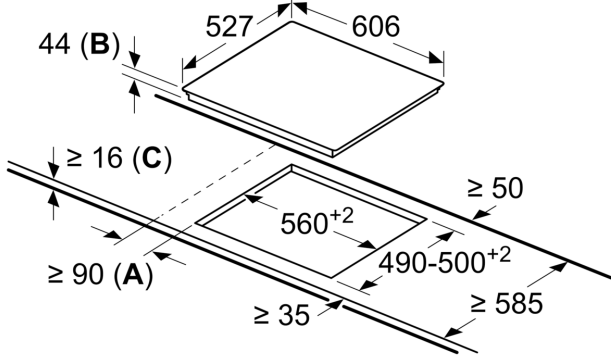

**Serie 6, Elektrikli Ocak, 60 cm, Siyah
PKF675FP1E**

Ölçüler mm cinsindedir

1. **A:** Ocak kesiti ile duvar arasındaki minimum mesafe.
   B: Gömme derinliği
   C: Minimum 20 veya daha fazla bir ölçünün altında kurulan ocakta, ocak için alan gereksinimlerine bakınız.