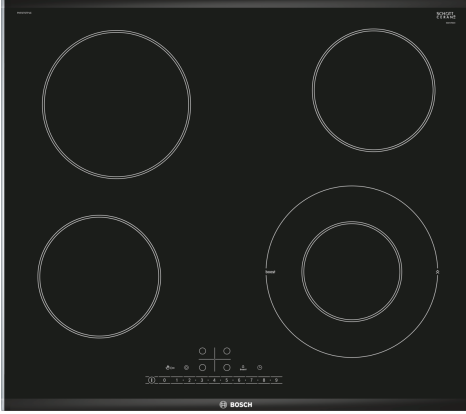

Serie 6, Elektrikli Ocak, 60 cm, Siyah PKF675FP1E

- **DirectSelect:** İstenilen ocak gözünü, gücü ve ek fonksiyonları direkt ve basitçe seçme
- **KonforProfil:** Eğimli ön profil ve yanlarda metal şeritlerle zarif, çekici dizayn
- **PowerBoost:** Elektrikli ocağınızda %20'ye kadar daha güçlü pişirme.
- **ReStart:** Ocağı kapatırsanız kısa bir süre için son seçilen ayarı kaydeder. Ocak kısa bir süre içinde tekrar kapatılırsa eski ayarlar hala kullanılabilir.
- **Her ocak gözü için zamanlayıcı :** Ayarlanan sürede seçilen pişirme bölgesini kapatır.

Teknik bilgiler

Ürün ismi/aile:Cam seramik ocak
Ürün Tipi: Ankastre
Kullanım Şekli: Elektrikli
kullanıcı tarafından aynı anda kullanılabilir ocak gözü: 4
Kurulum için gerekli yuva ölçüleri:44 x 560-560 x 490-500 mm
Genişlik: 606 mm
İç Ünite Ölçüler (Yükseklik x Genişlik x Derinlik): 44 x 606 x 527 mm
Ambalajlı ürün boyutları: 110 x 590 x 760 mm
Net Ağırlık: 7.7 kg
Brüt ağırlık: 8.5 kg
Isı göstergesi:Ayrı
kullanma deposu: ocak önde
Ocak yüzeyi: Seramik
üst yüzey rengi:Siyah, Alu, brushed
EAN numarası: 4242002950754
Nominal gerilim: 220-240 V
Frekans: 50; 60 Hz

Tercihe bağlı aksesuarlar

HEZ392617 Fırın aksesuarı
HEZ394301 Fırın aksesuarı
HEZ9FE280 :
HEZ9SE030 :

Serie 6, Elektrikli Ocak, 60 cm, Siyah PKF675FP1E

- 4 tencere veya tava için 60 cm alan.

Esnek Pişirme Bölgeleri

- Ön-Sağ Pişirme Bölgesi: 120 mm, 210 mm, 0.8 kW (maksimum güç: 2.6 kW)

Fonksiyonellik - Kolay Kullanım

- 17 hız kademeli: 17 güç seviyesi (9 ana seviye ve 8 ara seviye) ile ısıyı hassas bir şekilde ayarlar.
- Her ocak gözü için zamanlayıcı özelliği
- : Ayarladığınız sürenin sonunda belirli ocak bölgesi kendini kapatır (Örneğin, haşlanmış yumurtalar).
- Timer: zamanlayıcı
- : Ayarlanan sürenin sonunda alarm çalar.