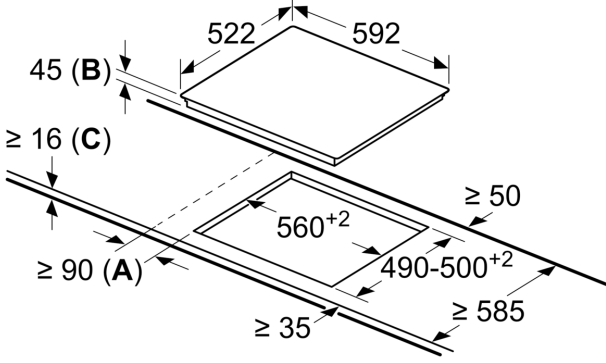

**Serie 6, Elektrikli Ocak, 60 cm,
Beyaz, Çerçevesiz Yüzey
PKF652BB1E**

Ölçüler mm cinsindedir

1. **A:** Ocak kesitinden duvara kadar olan minimum mesafe.
   B: Gömme derinliği
   C: Min. 20 veya daha fazla bir ölçünün altında monte edilmiş fırında; fırın için yer gereksinimlerine bakınız.