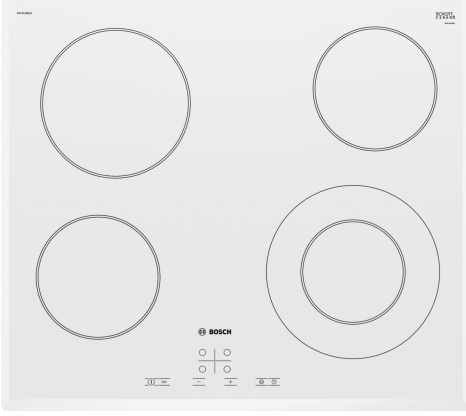

## Serie 6, Elektrikli Ocak, 60 cm, Beyaz, Çerçevesiz Yüzey PKF652BB1E

## Cam seramik elektrikli ocak: pişirmeyi ve temizlemeyi kolaylaştırır.

- **DirectSelect:** İstenilen ocak gözünü, gücü ve ek fonksiyonları direk ve basitçe seçme.<
- **ReStart:** Ocağı kapatırsanız kısa bir süre için son seçilen ayarı kaydeder. Ocak kısa bir süre içinde tekrar kapatılırsa eski ayarlar hala kullanılabilir.<
- **Her ocak gözü için zamanlayıcı :** Ayarlanan sürede seçilen pişirme bölgesini kapatır.<
- **Çocuk Kilidi:** kontrol panelini kilitleyerek ayarların değişmesini engeller.

### Teknik bilgiler

Ürün ismi/aile: ..... Cam seramik ocak  
Ürün Tipi: ..... Ankastre  
Kullanım Şekli: ..... Elektrikli  
kullanıcı tarafından aynı anda kullanılabilir ocak gözü: ..... 4  
Kurulum için gerekli yuva ölçüleri: .....45 x 560-560 x 490-500 mm  
Genişlik: .....592 mm  
İç Ünite Ölçüler (Yükseklik x Genişlik x Derinlik): 45 x 592 x 522 mm  
Ambalajlı ürün boyutları: ..... 100 x 750 x 590 mm  
Net Ağırlık: ..... 7.4 kg  
Brüt ağırlık: ..... 8.2 kg  
Isı göstergesi: .....Ayrı  
kullanma deposu: ..... ocak önde  
Ocak yüzeyi: ..... Seramik  
üst yüzey rengi: ..... Beyaz  
EAN numarası: ..... 4242005120956  
Nominal gerilim: .....220-240 V  
Frekans: ..... 50; 60 Hz

## Serie 6, Elektrikli Ocak, 60 cm, Beyaz, Çerçevesiz Yüzey PKF652BB1E

**Cam seramik elektrikli ocak: pişirmeyi ve temizlemeyi kolaylaştırır.**