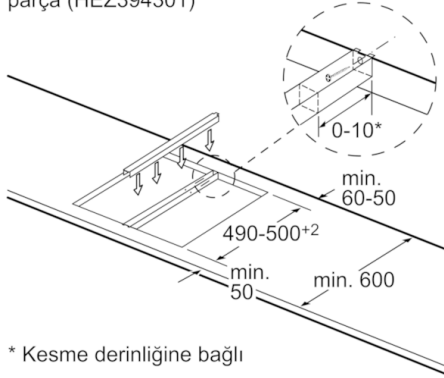

Serie | 2, Elektrikli Domino Ocak, 30 cm PKF375V14E

Domino için monte edilecek
parça (HÉZ394301)

* Kesme derinliğine bağlı

Ölçüler mm cinsindedir