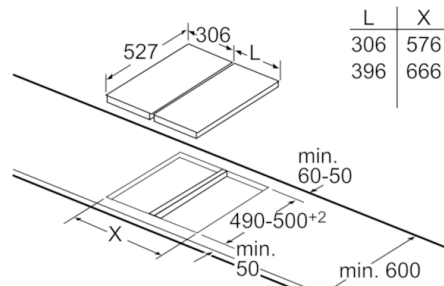

L	X
606	876
816	1086
916	1186

Doğrudan, yuvanın yanında olan bir domino elemanın montajında bir monte edilecek parça (HEZ394301) gereklidir.

Ölçüler mm cinsindedir

L	X
306	882
396	972

Doğrudan yuvanın yanında olan iki veya daha fazla elemanın montajında bir veya birden fazla monte edilecek parça gereklidir (2 elemana 1 monte edilecek parça, 3 elemana 2 monte edilecek parça vb.).

Ölçüler mm cinsindedir

L	X
306	576
396	666

Doğrudan yuvanın yanında olan iki veya daha fazla elemanın montajında bir veya birden fazla monte edilecek parça gereklidir (2 elemana 1 monte edilecek parça, 3 elemana 2 monte edilecek parça vb.).

Her kombinasyon başına kesme derinliği için bkz. tablo.

Ölçüler mm cinsindedir  
İlgili cihaz ve kesit ölçüleri ile Domino kombinasyonu olasılıkları

Genişlik tipi:  
Cihaz genişliği:

	A	B	C	D	L	X
2x30	306	306	-	-	612	576
1x30, 1x40	306	396	-	-	702	666
1x30, 1x60	306	606	-	-	912	876
1x30, 1x70*	306	710	-	-	1016	980
1x30, 1x80	306	816	-	-	1122	1086
1x30, 1x90	306	916	-	-	1222	1186
2x40	396	396	-	-	792	756
1x40, 1x60	396	606	-	-	1002	966
1x40, 1x70*	396	710	-	-	1106	1070
1x40, 1x80	396	816	-	-	1212	1176
1x40, 1x90	396	916	-	-	1312	1276
3x30	306	306	306	-	918	882
2x30, 1x40	306	306	396	-	1008	972
2x30, 1x60	306	306	606	-	1218	1182
2x30, 1x70*	306	306	710	-	1322	1286
2x30, 1x80	306	306	816	-	1428	1392
2x30, 1x90	306	306	916	-	1528	1492
1x30, 2x40	306	396	396	-	1098	1062
1x30, 1x40, 1x60	306	396	606	-	1308	1272
1x30, 1x40, 1x70*	306	396	710	-	1412	1376
1x30, 1x40, 1x80	306	396	816	-	1518	1482
1x30, 1x40, 1x90	306	396	916	-	1618	1582
2x40, 1x60	396	396	606	-	1398	1362
4x30	306	306	306	306	1224	1188
3x30, 1x40	306	306	306	396	1314	1278
1x30, 1x75	306	750	-	-	1056	1020