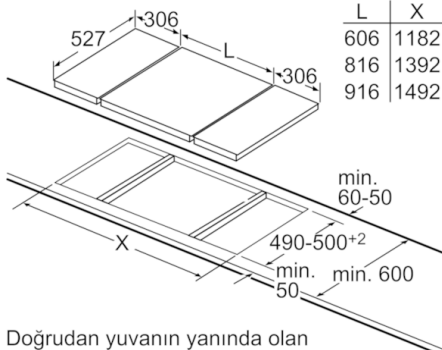

Serie | 2, Elektrikli Domino Ocak, 30 cm PKF375V14E

L	X
606	1182
816	1392
916	1492

Doğrudan yuvanın yanında olan iki domino elemanın montajında iki monte edilecek parça (HEZ394301) gereklidir.

Ölçüler mm cinsindedir