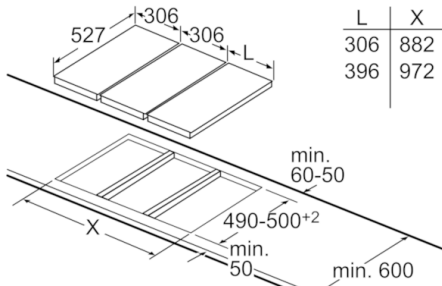

**Teknik bilgiler**

Ürün ismi/aile :	vario/domino cam ocak
Konstrüksiyon şekli :	CONSTR_TYPE.Built-in
enerji kaynağı :	Elektrikli
kullanıcı tarafından aynı anda kullanılabilir ocak gözü :	2
Kurulum için gerekli yuva ölçüleri (mm) :	48 x 270 x 490-500
Genişlik (mm) :	306
cihaz ölçüsü (mm) :	48 x 306 x 527
Ambalajlı ürün boyutları (mm) :	115 x 375 x 575
Net ağırlık (kg) :	3,993
Brüt ağırlık (Kg) :	5,0
atıl ısı göstergesi :	Separate
kullanma deposu :	ocak önde
üstte kullanılan malzeme :	cam seramik
üst yüzey rengi :	paslanmaz çelik, siyah
çerçeve rengi :	paslanmaz çelik
Onay belgesi :	CE, VDE
Elektrik kablosu uzunluğu (cm) :	100
EAN numarası :	4242002473215
elektrik bağlantı değeri (W) :	3200
Gerilim (V) :	220-240
Frekans (Hz) :	60; 50

#### **Ölçüler:**

- Min. tezgah ölçüsü kalınlığı 20 mm

## Serie | 2, Elektrikli Domino Ocak, 30 cm PKF375V14E

L	X
606	1182
816	1392
916	1492

Doğrudan yuvanın yanında olan iki domino elemanın montajında iki monte edilecek parça (HEZ394301) gereklidir.

Ölçüler mm cinsindedir

L	X
606	876
816	1086
916	1186

Doğrudan, yuvanın yanında olan bir domino elemanın montajında bir monte edilecek parça (HEZ394301) gereklidir.

Ölçüler mm cinsindedir

L	X
306	882
396	972

Doğrudan yuvanın yanında olan iki veya daha fazla elemanın montajında bir veya birden fazla monte edilecek parça gereklidir (2 elemana 1 monte edilecek parça, 3 elemana 2 monte edilecek parça vb.).