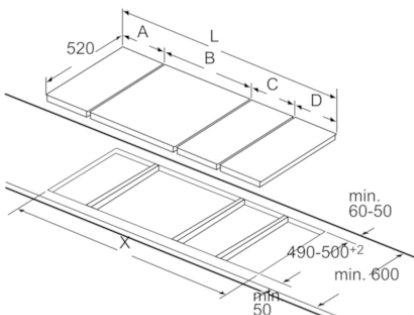

Ölçüler mm cinsindedir

L	X
306	576
396	666

Doğrudan yuvanın yanında olan iki veya daha fazla elemanın montajında bir veya birden fazla monte edilecek parça gereklidir (2 elemana 1 monte edilecek parça, 3 elemana 2 monte edilecek parça vb.).

Ölçüler mm cinsindedir

Uygun cihaz ve kesme derinliklerine sahip Domino kombinasyonları olasılıkları tablosuna ilişkin resim

İki veya daha fazla elemanın montajında yan yana bir veya daha fazla monte edilecek parça gerekli (2 eleman 1 monte edilecek parça, 3 eleman 2 monte edilecek parça vs.).

Her kombinasyon başına kesme derinliği için bkz. tablo.

Ölçüler mm cinsindedir  
İlgili cihaz ve kesit ölçüleri ile Domino kombinasyonu olasılıkları

Genişlik tipi:  
Cihaz genişliği:

	A	B	C	D	L	X
2x30	306	306	-	-	612	576
1x30, 1x40	306	396	-	-	702	666
1x30, 1x60	306	606	-	-	912	876
1x30, 1x70*	306	710	-	-	1016	980
1x30, 1x80	306	816	-	-	1122	1086
1x30, 1x90	306	916	-	-	1222	1186
2x40	396	396	-	-	792	756
1x40, 1x60	396	606	-	-	1002	966
1x40, 1x70*	396	710	-	-	1106	1070
1x40, 1x80	396	816	-	-	1212	1176
1x40, 1x90	396	916	-	-	1312	1276
3x30	306	306	306	-	918	882
2x30, 1x40	306	306	396	-	1008	972
2x30, 1x60	306	306	606	-	1218	1182
2x30, 1x70*	306	306	710	-	1322	1286
2x30, 1x80	306	306	816	-	1428	1392
2x30, 1x90	306	306	916	-	1528	1492
1x30, 2x40	306	396	396	-	1098	1062
1x30, 1x40, 1x60	306	396	606	-	1308	1272
1x30, 1x40, 1x70*	306	396	710	-	1412	1376
1x30, 1x40, 1x80	306	396	816	-	1518	1482
1x30, 1x40, 1x90	306	396	916	-	1618	1582
2x40, 1x60	396	396	606	-	1398	1362
4x30	306	306	306	306	1224	1188
3x30, 1x40	306	306	306	396	1314	1278
1x30, 1x75	306	750	-	-	1056	1020