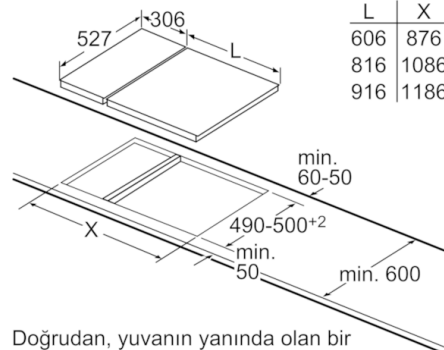

L	X
606	876
816	1086
916	1186

Doğrudan, yuvanın yanında olan bir domino elemanın montajında bir monte edilecek parça (HEZ394301) gereklidir.

Ölçüler mm cinsindedir