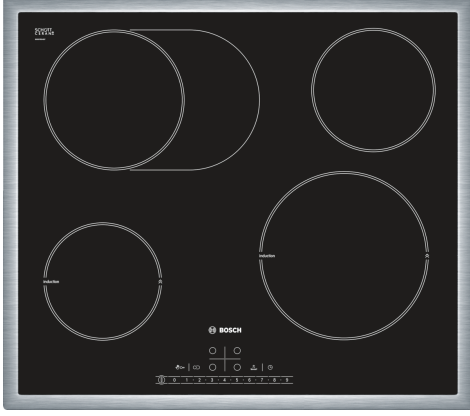

Serie 6, İndüksiyonlu Ocak, 60 cm, Siyah, Çerçevesiz Montaj PIC645F17E

Tercihle bağlı aksesuarlar

HEZ390010	Zubehör Elektro-Herde/Backöfen
HEZ390042	elektrikli pisirici aksesuarları
HEZ390090	Metal kızırtma kabı

Teknik bilgiler

Ürün ismi/aile:	Cam seramik ocak
Ürün Tipi:	Ankastre
Kullanım Şekli:	Elektrikli
kullanıcı tarafından aynı anda kullanılabilir ocak gözü:	4
Kurulum için gerekli yuva ölçüleri:	55 x 560-560 x 490-500 mm
Genişlik:	583 mm
İç Ünite Ölçüler (Yükseklik x Genişlik x Derinlik):	55 x 583 x 513 mm
Ambalajlı ürün boyutları:	118 x 746 x 604 mm
Net Ağırlık:	9.0 kg
Brüt ağırlık:	10.1 kg
Isı göstergesi:	Ayrı
kullanma deposu:	ocak önde
Ocak yüzeyi:	Seramik
üst yüzey rengi:	Siyah, paslanmaz çelik
çerçeve rengi:	paslanmaz çelik
Elektrik kablosu uzunluğu:	110.0 cm
EAN numarası:	4242002733456
Nominal gerilim:	220-240 V
Frekans:	50; 60 Hz

Serie 6, İndüksiyonlu Ocak, 60 cm, Siyah, Çerçeveli Montaj PIC645F17E

İndüksiyonlu ocak: az enerji ile hızlı, temiz ve güvenli pişirme< </IB:Font>

Tasarım

- Çerçeveli tasarım

Konfor:

- İndüksiyonlu ocak gözü (2 adet)<
- HighSpeed Ocak gözü (2 adet)<
- 1 kızartma gözü<
- 17 hız kademeli<