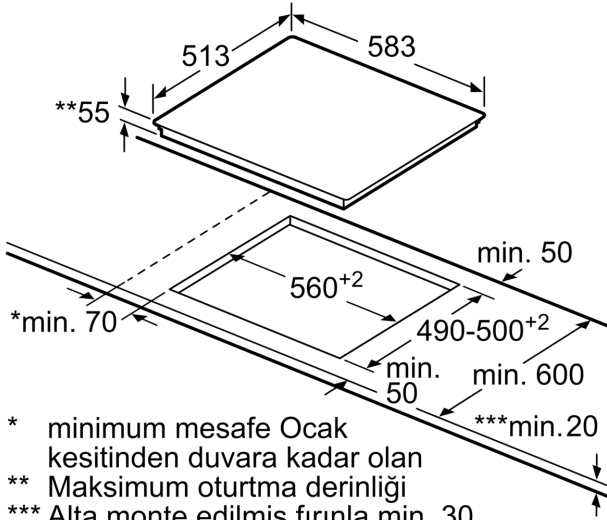

**Serie 6, İndüksiyonlu Ocak, 60 cm,
Siyah, Çerçevesiz Montaj
PIC645F17E**

- minimum mesafe Ocak kesitinden duvara kadar olan
- ** Maksimum oturtma derinliği
- *** Alta monte edilmiş fırınla min. 30, gerektirdiği ölçülere bakınız fırının

Ölçüler mm cinsindedir