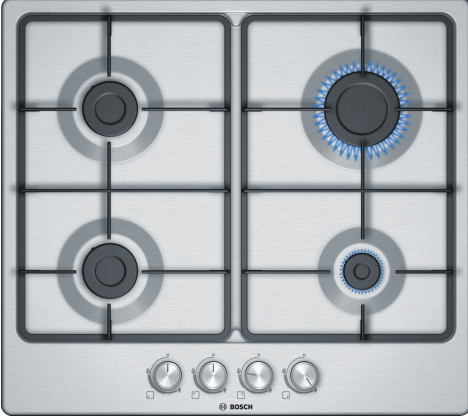

**Serie 4, Gazlı Ocak, 60 cm,
Paslanmaz çelik
PGP6B5B600**

Tercihe bağlı aksesuarlar

- HEZ298104 Simmer cap
HEZ298105 Simmer plate

Önden kontrollü gazlı ocak: Kullanılmak istenilen ocak gözü önden düğmelerle kontrol edilebilir.

- **Yüzey rengi:** şık paslanmaz çelik dizayn
- **Düşük profilli paslanmaz çelik pişirme yüzeyine kolayca erişilebilir ve hızlı bir şekilde temizlenir.**
- **Sürekli Izgaralar Ağır Tencerele Taşımayı Kolaylaştırır**

Teknik bilgiler

Ürün ismi/aile:kendinden kumandalı ocak
Ürün Tipi: Ankastre
Kullanım Şekli: Gazlı
kullanıcı tarafından aynı anda kullanılabilir ocak gözü: 4
kullanma: Silindir düğme
Kurulum için gerekli yuva ölçüleri:45 x 560-562 x 480-492 mm
Genişlik:582 mm
İç Ünite Ölçüler (Yükseklik x Genişlik x Derinlik):	53 x 582 x 520 mm
Ambalajlı ürün boyutları: 141 x 651 x 578 mm
Net Ağırlık: 8.1 kg
Brüt ağırlık: 9.0 kg
Isı göstergesi:Atıl ısı göstergesi
kullanma deposu: ocak önde
Ocak yüzeyi: Paslanmaz çelik
üst yüzey rengi: Paslanmaz çelik
Elektrik kablosu uzunluğu: 100.0 cm
EAN numarası: 4242002955353
Gaz bağlantı değeri: 7500 W
Akım:3 A
Nominal gerilim:220-240 V
Frekans: 60; 50 Hz

Fonksiyonellik - Kolay Kullanım

- Düğmeden otomatik ateşleme
- Silindirik düğme
- Fabrika çıkışı doğalgaza ayarlı (20 mbar)

Kolay Temizlik - Güvenlik

- Gaz emniyet sistemi
- Mat ızgara

Ölçüler:

- Min. tezgah derinliği: 30 mm
- Cihaz ölçüsü (YxGxD):53 mm x 582 mm x 520 mm
- Dolap ölçüsü (GxD):560 mm x 480-490 mm