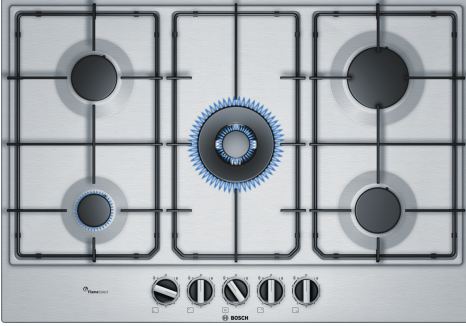

**Serie 6, Gazlı Ocak, 75 cm,  
Paslanmaz çelik  
PCQ7A5B80**

**FlameSelect paslanmaz çelik ocak: tek bir ocak gözünde ayarlanabilir 9 hassas güç kademesi sayesinde mükemmel pişirme sonuçları sunar.**

- **FlameSelect:** Dokuz tanımlı seviyede tam istediğiniz gaz alevi ayarı.
- **Wok Ocak Gözü:** Hızlı pişirme ve eşit ısı dağılımı sağlar.
- **Biyometana uyumlu:** Gazlı ocağınız aynı zamanda yenilenebilir biyometan gazıyla çalışabilir.
- **Yüzey rengi:** şık paslanmaz çelik dizayn

**Teknik bilgiler**

Ürün ismi/aile: .....kendinden kumandalı ocak  
Ürün Tipi: ..... Ankastre  
Kullanım Şekli: ..... Gazlı kullanıcı tarafından aynı anda kullanılabilir ocak gözü: ..... 5  
kullanma: ..... Düğme ile kontrol  
Kurulum için gerekli yuva ölçüleri: ..... 45 x 560-562 x 480-492 mm  
Genişlik: ..... 750 mm  
İç Ünite Ölçüler (Yükseklik x Genişlik x Derinlik): 53 x 750 x 520 mm  
Ambalajlı ürün boyutları: ..... 145 x 793 x 597 mm  
Net Ağırlık: ..... 12.8 kg  
Brüt ağırlık: ..... 14.3 kg  
Isı göstergesi: ..... Atıl ısı göstergesi  
kullanma deposu: ..... ocak önde  
Ocak yüzeyi: ..... Paslanmaz çelik  
üst yüzey rengi: ..... Paslanmaz çelik  
Elektrik kablosu uzunluğu: ..... 100.0 cm  
EAN numarası: ..... 4242002914428  
Gaz bağlantı değeri: ..... 11500 W  
Akım: ..... 3 A  
Nominal gerilim: ..... 220-240 V  
Frekans: ..... 60; 50 Hz

## **Serie 6, Gazlı Ocak, 75 cm, Paslanmaz çelik PCQ7A5B80**

**FlameSelect paslanmaz çelik ocak: tek bir ocak gözünde ayarlanabilir 9 hassas güç kademesi sayesinde mükemmel pişirme sonuçları sunar.**