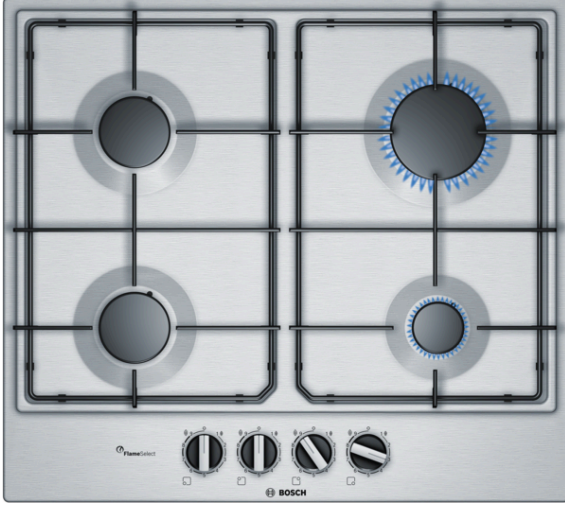

Serie | 6**PCP6A5B80L**
Gazlı Ankastre, 60 cm,
paslanmaz çelik**Tercihe bağlı aksesuarlar**

HEZ298115 : Küçük tencere halkası

FlameSelect paslanmaz çelik ocak: tek bir ocak gözünde ayarlanabilir 9 hassas güç kademesi sayesinde mükemmel pişirme sonuçları sunar.

- **FlameSelect:** 9 kademeli hassas alev ayarı
- **İkili çelik ocak ızgarası:** daha dengeli duran tencereler
- **Kılıç Düğmeler :** Ergonomik kullanım
- **Yüzey rengi :** Paslanmaz çelik

Teknik bilgiler

Ürün ismi/aile :	kendinden kumandalı ocak
Konstrüksiyon şekli :	boy dolabı
enerji kaynağı :	Gaz
kullanıcı tarafından aynı anda kullanılabilir ocak gözü :	4
Kurulum için gerekli yuva ölçüleri (mm) :	45 x 560-562 x 480-492
Genişlik (mm) :	582
cihaz ölçüsü (mm) :	45 x 582 x 520
Ambalajlı ürün boyutları (mm) :	141 x 651 x 578
Net ağırlık (kg) :	8,733
Brüt ağırlık (Kg) :	10,0
atıl ısı göstergesi :	yok
Kullanma deposu :	ocak önde
üstte kullanılan malzeme :	paslanmaz çelik
üst yüzey rengi :	Paslanmaz çelik
çerçeve rengi :	Paslanmaz çelik
Elektrik kablosu uzunluğu (cm) :	100
EAN numarası :	4242002914275
elektirik bağlantı değeri (W) :	1
Gaz bağlantı değeri (W) :	7500
Akım (A) :	3
Gerilim (V) :	220-240
Frekans (Hz) :	60; 50

Serie | 6 Ocaklar

PCP6A5B80L

Gazlı Ankastre, 60 cm, paslanmaz çelik

FlameSelect paslanmaz çelik ocak: tek bir ocak gözünde ayarlanabilir 9 hassas güç kademesi sayesinde mükemmel pişirme sonuçları sunar.

Enerji Tüketimi - Performans