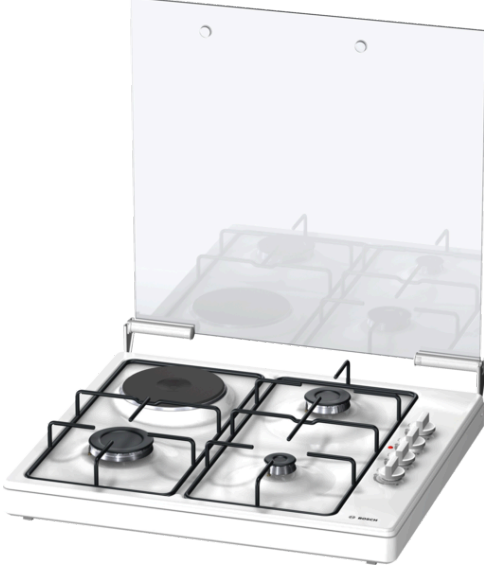

**Serie | 2, Set Üstü Gazlı Ocak, 60 cm,  
beyaz  
PBY0C2Y800**

**beraberindeki aksesuarlar**  
1 x Espresso halkası

**Yandan kontrollü gazlı ocak: İstenilen ocak  
gözü yan tarafta bulunan düğmelerden  
kolaylıkla kontrol edilebilir.**

- **Çelik ocak ızgarası:** yüksek stabilite ve sağlamlık için
- **Yüzey rengi:** Beyaz emaye
- **Tezgah üstü:** montaja gerek kalmadan,ocağınızı kolayca tezgaha koyunuz.

**Teknik bilgiler**

Ürün ismi/aile :	gazlı elektrikli ocak
Konstrüksiyon şekli :	Solo
enerji kaynağı :	Elektrik ve Gazlı
Genişlik (mm) :	580
Ambalajlı ürün boyutları (mm) :	150 x 620 x 596
Net ağırlık (kg) :	11,594
Brüt ağırlık (Kg) :	13,0
atıl ısı göstergesi :	yok
Kullanma deposu :	sağa
üstte kullanılan malzeme :	emaye, çelik
üst yüzey rengi :	beyaz
çerçeve rengi :	beyaz
Onay belgesi :	TSE
Elektrik kablosu uzunluğu (cm) :	150
EAN numarası :	4242002829135
elektrik bağlantı değeri (W) :	1000
Gaz bağlantı değeri (W) :	5700
Akım (A) :	10
Gerilim (V) :	220-240
Frekans (Hz) :	50; 60

## Serie | 2, Set Üstü Gazlı Ocak, 60 cm, beyaz PBY0C2Y800

**Yandan kontrollü gazlı ocak: İstenilen ocak gözü yan tarafta bulunan düğmelerden kolaylıkla kontrol edilebilir.**

- 
- 3 gözü gazlı ocak (1 güçlü, 1 normal, 1 ekonomik) ve 1 gözü elektrikli ocak
  - Sol ön: Güçlü ocak gözü 3 kW'a kadar (gaz türüne bağlı)
  - Sol arka: standart ocak gözü 1 kW'a kadar (gaz türüne bağlı)
  - Sağ arka: Normal ocak gözü 1.7 kW'a kadar (gaz türüne bağlı)
  - Sağ ön: Ekonomik ocak gözü 1 kW'a kadar (gaz türüne bağlı)
  - Düğmeden otomatik ateşleme
  - Gaz emniyet sistemi
  - Çelik ocak ızgarası
  - Bağlantı kablosu ve fiş beraberinde
  - Fabrika çıkışı doğalgaza ayarlı (20 mbar)

## Serie | 2, Set Üstü Gazlı Ocak, 60 cm, beyaz PBY0C2Y800