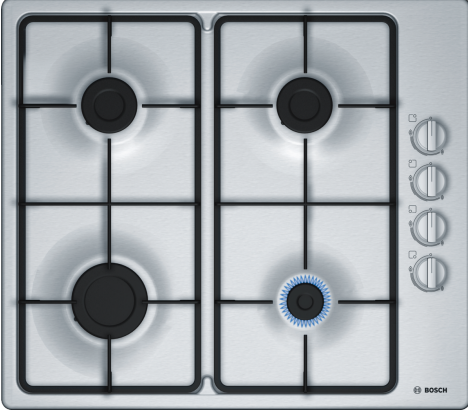

**Serie 2, Gazlı Ocak, 60 cm,
Paslanmaz çelik
PBP6C5B60L**

Yandan kontrollü gazlı ocak: İstenilen ocak gözü yan tarafta bulunan düğmelerden kolaylıkla kontrol edilebilir.

- **Yüzey rengi:** şık paslanmaz çelik dizayn
- **Düşük profilli paslanmaz çelik pişirme yüzeyine kolayca erişilebilir ve hızlı bir şekilde temizlenir.**
- **Sürekli Izgaralar Ağır Tencereleri Taşımaya Kolaylaştırır**
- **Dört güçlü gaz brülörü, tam kapsamlı BTU performansı ile birden fazla yemek pişirmenizi sağlar.**

Teknik bilgiler

Ürün ismi/aile:kendinden kumandalı ocak
Ürün Tipi: Ankastre
Kullanım Şekli: Gazlı
kullanıcı tarafından aynı anda kullanılabilir ocak gözü: 4
kullanma: Düğme ile kontrol
Kurulum için gerekli yuva ölçüleri:43 x 560-560 x 480-490 mm
Genişlik:580 mm
İç Ünite Ölçüler (Yükseklik x Genişlik x Derinlik): 54 x 580 x 510 mm
Ambalajlı ürün boyutları: 140 x 570 x 620 mm
Net Ağırlık: 6.7 kg
Brüt ağırlık: 7.5 kg
Isı göstergesi:Atıl ısı göstergesi
kullanma deposu: ocak içinde
Ocak yüzeyi: Paslanmaz çelik
üst yüzey rengi: Paslanmaz çelik
Elektrik kablosu uzunluğu: 100.0 cm
EAN numarası: 4242002826523
Gaz bağlantı değeri: 7400 W
Akım:3 A
Nominal gerilim:220-240 V
Frekans: 60; 50 Hz

**Serie 2, Gazlı Ocak, 60 cm,
Paslanmaz çelik
PBP6C5B60L**

**Yandan kontrollü gazlı ocak: İstenilen ocak
gözü yan tarafta bulunan düğmelerden
kolaylıkla kontrol edilebilir.<
/IB:Font>**

Enerji Tüketimi - Performans

Fonksiyonellik - Kolay Kullanım

- Düğmeden otomatik ateşleme
- Kılıç düğme
- Fabrika çıkışı LPG'ye ayarlı (28/30 mbar)

Kolay Temizlik - Güvenlik

- Gaz emniyet sistemi
- Mat ızgara

Ölçüler:

- Min. tezgah derinliği: 30 mm
- Cihaz ölçüsü (YxGxD):54 mm x 580 mm x 510 mm
- Dolap ölçüsü (GxD):560 mm x 480-490 mm