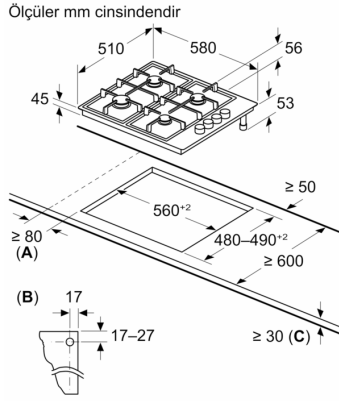

**Serie 2, Gazlı Ocak, 60 cm,
Paslanmaz çelik
PBP6C5B60L**

A: Ocak kesidinden duvara min. mesafe

B: Kesitteki gaz bağlantısının konumu

C: Altında sabitlenmiş fırın ile muhtemelen daha fazla; fırın için boşluk gereksinimlerine bakınız