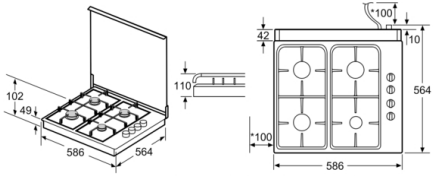

**Serie 2, Set Üstü Gazlı Ocak, 60 cm,
Paslanmaz çelik
PBP0C5B800**

* duvara kadar olan minimum mesafesi
Ölçüler mm cinsindedir