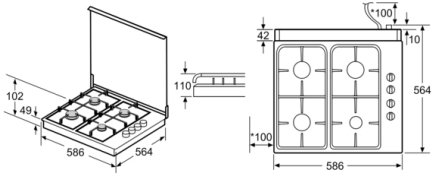

**Serie 2, Set Üstü Gazlı Ocak, 60 cm,
Paslanmaz çelik
PBP0C5B80L**

* duvara kadar olan minimum mesafesi
Ölçüler mm cinsindedir