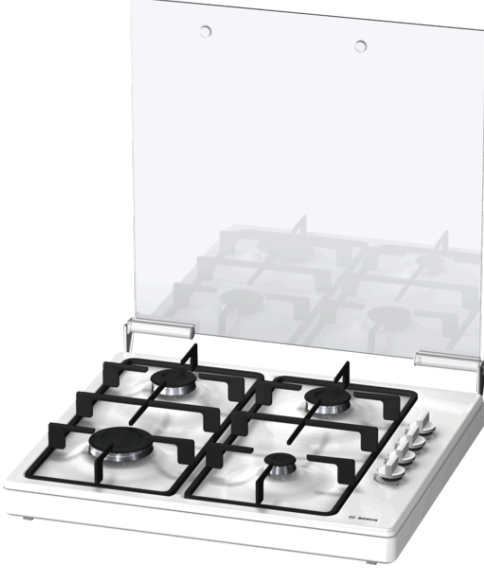

**Serie | 2, Set Üstü Gazlı Ocak, 60 cm,
beyaz
PBP0C2Y600**

beraberindeki aksesuarlar
1 x Espresso halkası

**Yandan kontrollü gazlı ocak: İstenilen ocak
gözü yan tarafta bulunan düğmelerden
kolaylıkla kontrol edilebilir.**

- **Yüzey rengi:** Beyaz emaye
- **Tezgah üstü:** montaja gerek kalmadan,ocağınızı kolayca tezgaha koyunuz.

Teknik bilgiler

Ürün ismi/aile :	kendinden kumandalı ocak
Konstrüksiyon şekli :	Solo
enerji kaynağı :	Gaz
Genişlik (mm) :	580
Ambalajlı ürün boyutları (mm) :	170 x 620 x 600
Net ağırlık (kg) :	11,477
Brüt ağırlık (Kg) :	13,0
atıl ısı göstergesi :	yok
Kullanma deposu :	sağa
üstte kullanılan malzeme :	emaye, çelik
üst yüzey rengi :	beyaz
çerçeve rengi :	beyaz
Onay belgesi :	TSE
Elektrik kablosu uzunluğu (cm) :	150
EAN numarası :	4242002827360
elektrik bağlantı değeri (W) :	1
Gaz bağlantı değeri (W) :	7400
Akım (A) :	3
Gerilim (V) :	220-240
Frekans (Hz) :	60; 50

Serie | 2, Set Üstü Gazlı Ocak, 60 cm, beyaz PBP0C2Y600

Yandan kontrollü gazlı ocak: İstenilen ocak gözü yan tarafta bulunan düğmelerden kolaylıkla kontrol edilebilir.

-
- 1 kuvvetli, 2 normal, 1 ekonomik ocak gözü
 - Sol ön: Güçlü ocak gözü 3 kW'a kadar (gaz türüne bağlı)
 - Sol arka: Normal ocak gözü 1.7 kW'a kadar (gaz türüne bağlı)
 - Sağ arka: Normal ocak gözü 1.7 kW'a kadar (gaz türüne bağlı)
 - Sağ ön: Ekonomik ocak gözü 1 kW'a kadar (gaz türüne bağlı)
 - Düğmeden otomatik ateşleme
 - Gaz emniyet sistemi
 - Mat ızgara
 - Bağlantı kablosu ve fiş beraberinde
 - Fabrika çıkışı doğalgaza ayarlı (20 mbar)