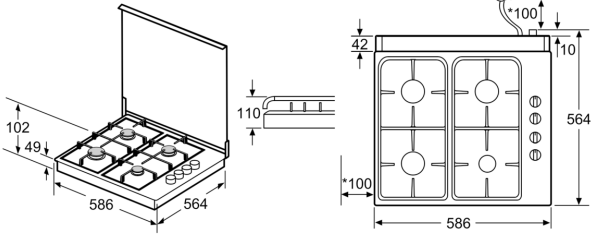

**Serie 2, Set Üstü Gazlı Ocak, 60 cm,
Beyaz
PBP0C2Y60L**

Yandan kontrollü gazlı ocak: İstenilen ocak gözü yan tarafta bulunan düğmelerden kolaylıkla kontrol edilebilir.

- 1 kuvvetli, 2 normal, 1 ekonomik ocak gözü
- Sol ön: Güçlü ocak gözü 3 kW'a kadar (gaz türüne bağlı)
- Sol arka: Normal ocak gözü 1.7 kW'a kadar (gaz türüne bağlı)
- Sağ arka: Normal ocak gözü 1.7 kW'a kadar (gaz türüne bağlı)
- Sağ ön: Ekonomik ocak gözü 1 kW'a kadar (gaz türüne bağlı)

Teknik bilgiler

Ürün ismi/aile:kendinden kumandalı ocak
Ürün Tipi:Solo
Kullanım Şekli: Gazlı
kullanma: Düğme ile kontrol
Genişlik: 580 mm
Ambalajlı ürün boyutları: 155 x 625 x 595 mm
Net Ağırlık: 11.3 kg
Brüt ağırlık: 12.3 kg
Isı göstergesi:Atıl ısı göstergesi
kullanma deposu:ocak içinde
Ocak yüzeyi:Emaye
üst yüzey rengi: Beyaz
Elektrik kablosu uzunluğu: 150.0 cm
EAN numarası: 4242002827346
Gaz bağlantı değeri: 7400 W
Akım:3 A
Nominal gerilim:220-240 V
Frekans: 50; 60 Hz

**Serie 2, Set Üstü Gazlı Ocak, 60 cm,
Beyaz
PBP0C2Y60L**

* duvara kadar olan minimum mesafesi

Ölçüler mm cinsindedir