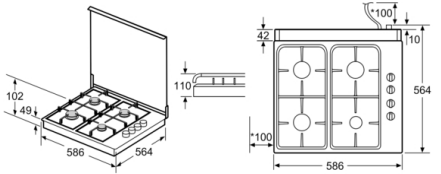

**Serie 2, Set Üstü Gazlı Ocak, 60 cm,
Beyaz
PBP0C2B80L**

beraberindeki aksesuarlar
1 x Espresso halkası

**Yandan kontrollü gazlı ocak: İstenilen ocak
gözü yan tarafta bulunan düğmelerden
kolaylıkla kontrol edilebilir.**

- Dört güçlü gaz brülörü, tam kapsamlı BTU performansı ile birden fazla yemek pişirmenizi sağlar.

Teknik bilgiler

Ürün ismi/aile : kendinden kumandalı ocak
Konstrüksiyon şekli : Solo
enerji kaynağı : Gaz
kullanma : Düğme ile kontrol
Genişlik : 580 mm
Ambalajlı ürün boyutları : 140 x 600 x 620 mm
Net ağırlık : 7,6 kg
Brüt ağırlık : 8,5 kg
Isı göstergesi : Atıl ısı göstergesi
kullanma deposu : ocak içinde
Ocak Yüzeyi : Emaye
üst yüzey rengi : Beyaz
Onay belgesi : TSE
Elektrik kablosu uzunluğu : 150 cm
EAN numarası : 4242002827308
elektrik bağlantı değeri : 1 W
Gaz bağlantı değeri : 7400 W
Akım : 3 A
Nominal gerilim : 220-240 V
Frekans : 50; 60 Hz

Serie 2, Set Üstü Gazlı Ocak, 60 cm, Beyaz PBPOC2B80L

Yandan kontrollü gazlı ocak: İstenilen ocak gözü yan tarafta bulunan düğmelerden kolaylıkla kontrol edilebilir.

-
- 1 kuvvetli, 2 normal, 1 ekonomik ocak gözü
 - Sol ön: Güçlü ocak gözü 3 kW'a kadar (gaz türüne bağlı)
 - Sol arka: Normal ocak gözü 1.7 kW'a kadar (gaz türüne bağlı)
 - Sağ arka: Normal ocak gözü 1.7 kW'a kadar (gaz türüne bağlı)
 - Sağ ön: Ekonomik ocak gözü 1 kW'a kadar (gaz türüne bağlı)
 - Düğmeden otomatik ateşleme
 - Gaz emniyet sistemi
 - Çelik ocak ızgarası
 - Bağlantı kablosu ve fiş beraberinde
 - Fabrika çıkışı LPG'ye ayarlı (28/30 mbar)

Serie 2, Set Üstü Gazlı Ocak, 60 cm, Beyaz PBP0C2B80L

* duvara kadar olan minimum mesafesi
Ölçüler mm cinsindedir