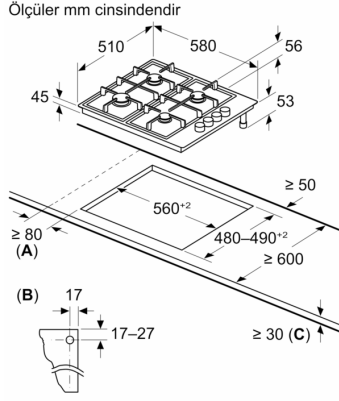

**Serie 2, Gazlı Ocak, 60 cm,
Paslanmaz çelik
PBH6C5B60L**

A: Ocak kesidinden duvara min. mesafe

B: Kesitteki gaz bağlantısının konumu

C: Altında sabitlenmiş fırın ile muhtemelen daha fazla; fırın için boşluk gereksinimlerine bakınız