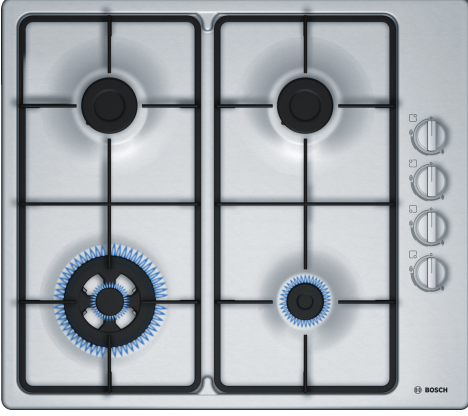

**Serie 2, Gazlı Ocak, 60 cm,
Paslanmaz çelik
PBH6C5B60L**

Tercihe bağı aksesuarlar

HEZ298104	Simmer cap
HEZ298105	Simmer plate
HEZ298108	WOK halkası
HEZ298114	Küçük tencere halkası

**Yandan kontrollü gazlı ocak: İstenilen ocak
gözü yan tarafta bulunan düğmelerden
kolaylıkla kontrol edilebilir.**

- **Yüzey rengi:** şık paslanmaz çelik dizayn
- **Düşük profilli paslanmaz çelik pişirme yüzeyine kolayca erişilebilir ve hızlı bir şekilde temizlenir.**
- **Sürekli Izgaralar Ağır Tencereleri Taşımayı Kolaylaştırır**
- **Çift alevli güç brülörü, tam güç ısıtmasından hassas olarak düşük kaynamaya kadar iki ısı seçeneği sunar.**
- **Dört güçlü gaz brülörü, tam kapsamlı BTU performansı ile birden fazla yemek pişirmenizi sağlar.**

Teknik bilgiler

Ürün ismi/aile:kendinden kumandalı ocak
Ürün Tipi: Ankastre
Kullanım Şekli: Gazlı
kullanıcı tarafından aynı anda kullanılabilir ocak gözü: 4
kullanma: Düğme ile kontrol
Kurulum için gerekli yuva ölçüleri:43 x 560-560 x 480-490 mm
Genişlik:580 mm
İç Ünite Ölçüler (Yükseklik x Genişlik x Derinlik): 54 x 580 x 510 mm
Ambalajlı ürün boyutları: 150 x 620 x 570 mm
Net Ağırlık: 8.8 kg
Brüt ağırlık: 9.6 kg
Isı göstergesi:Atıl ısı göstergesi
kullanma deposu:ocak içinde
Ocak yüzeyi: Paslanmaz çelik
üst yüzey rengi: Paslanmaz çelik
Elektrik kablosu uzunluğu: 100.0 cm
EAN numarası: 4242002821139
Gaz bağlantı değeri: 7700 W
Akım:3 A
Nominal gerilim: 220-240 V
Frekans: 60; 50 Hz